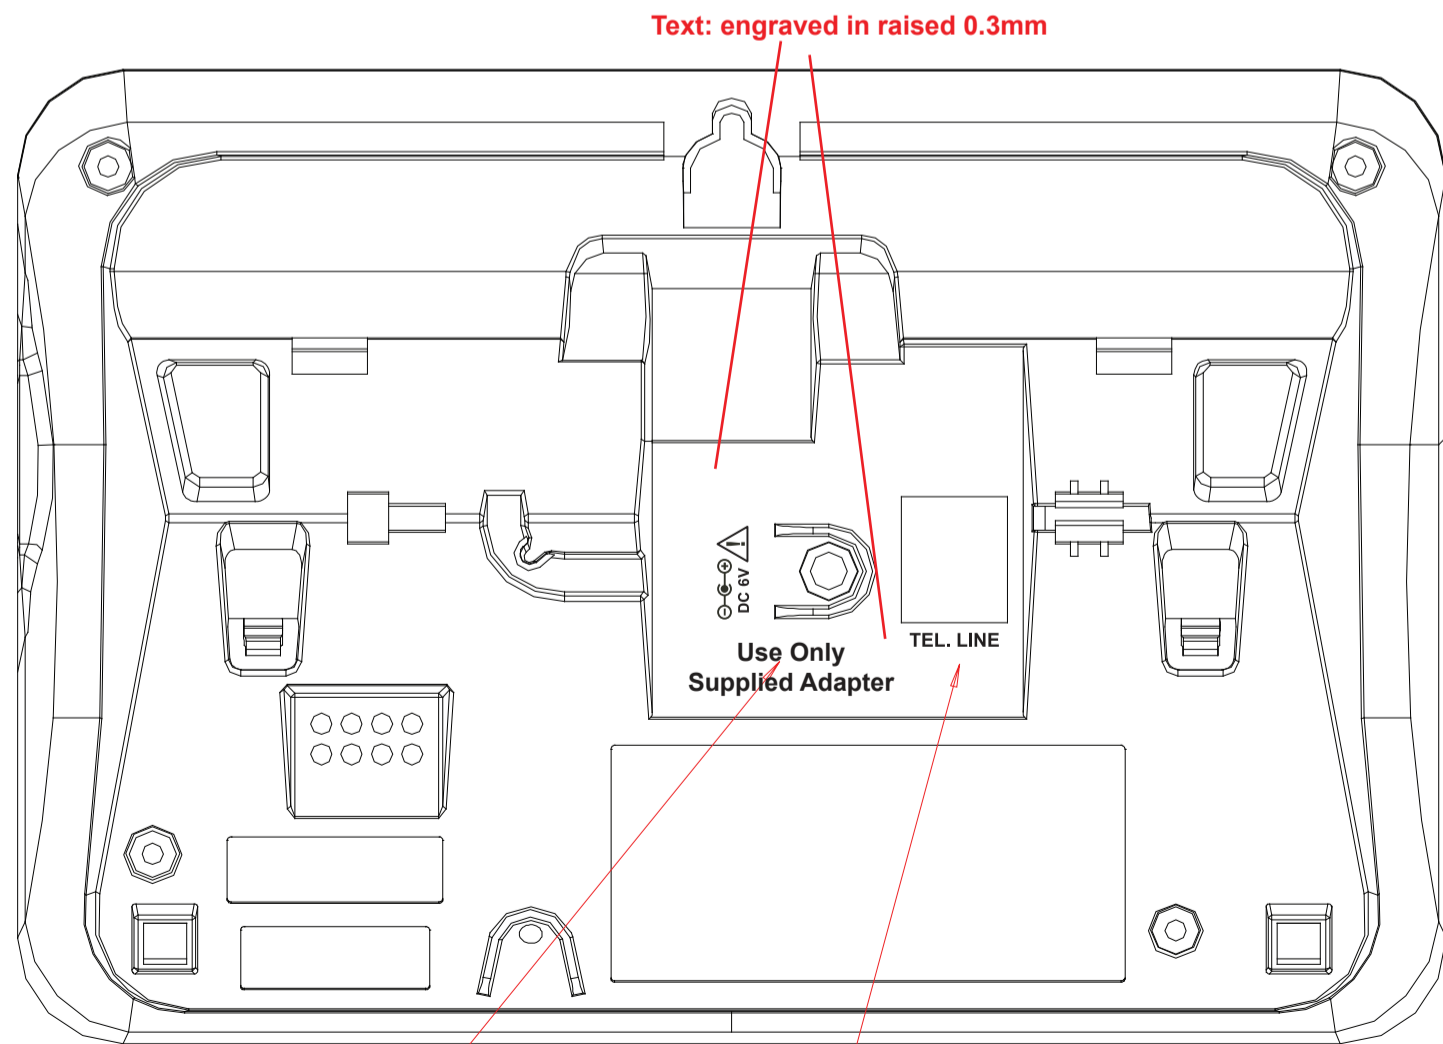

Model: CL83101(1Ci BS + 1HS)
 CL83201(1Ci BS + 2HS + 1 CHG)
 CL83301(1Ci BS + 3HS + 2 CHG)
 CL83401(1Ci BS + 4HS + 3 CHG)
 CL83451(1Ci BS + 4HS + 3 CHG)

POWER_JACK PHONE_JACK