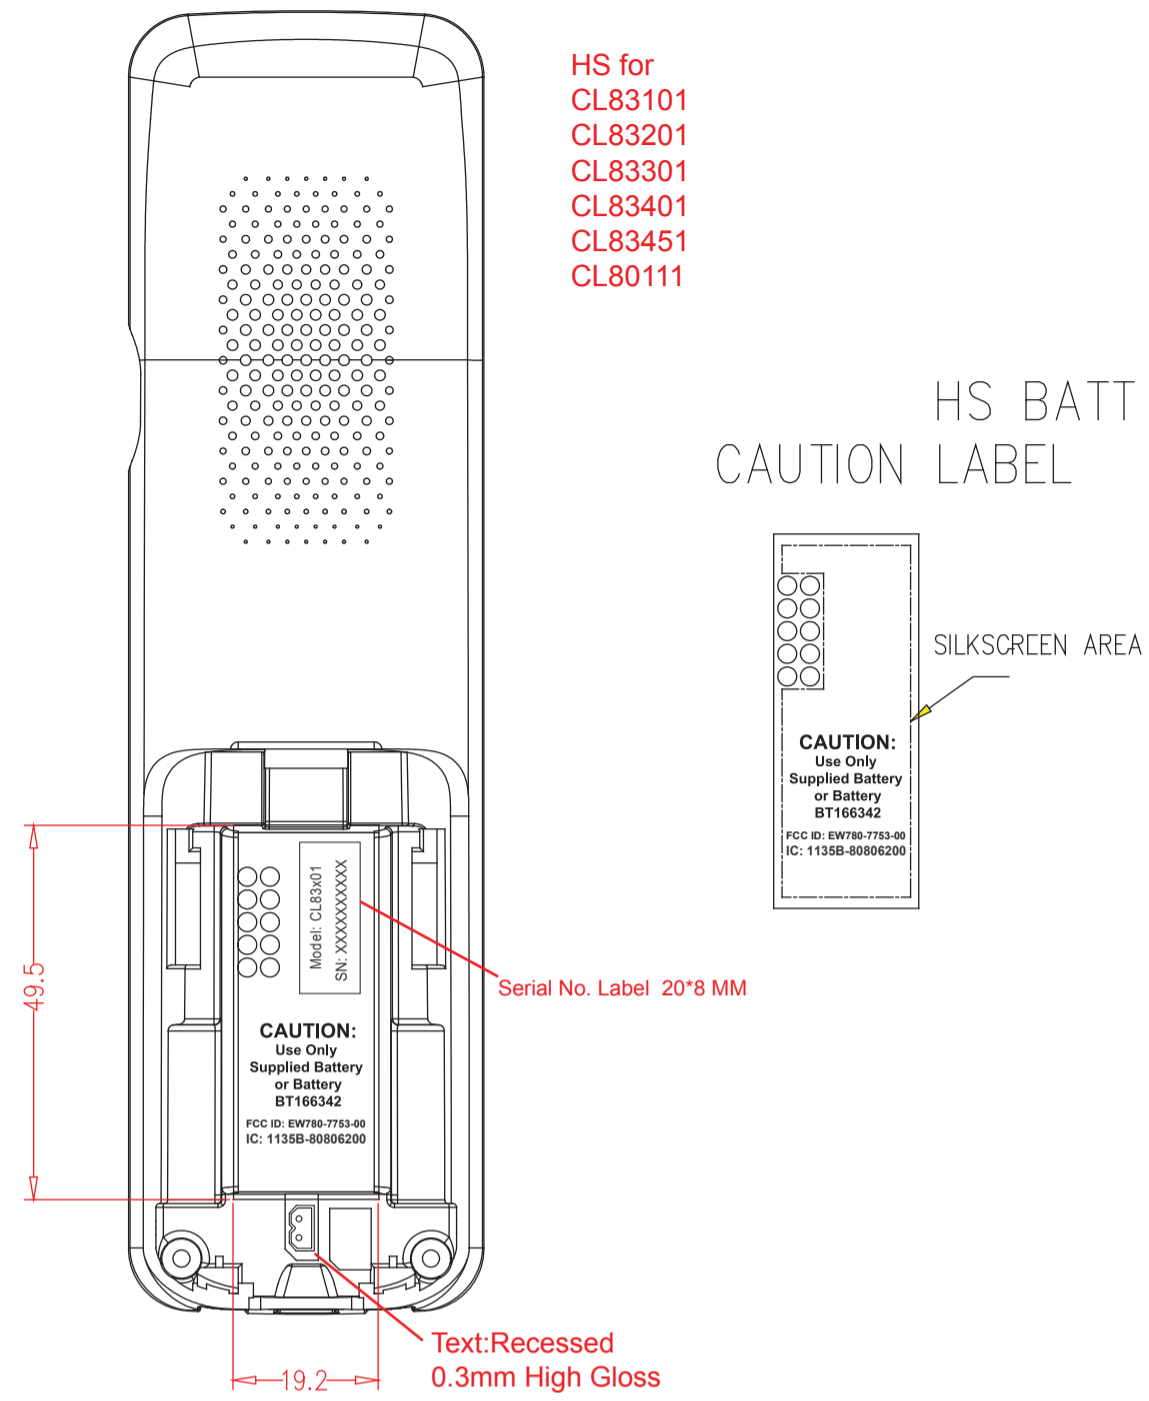

Model: CL83101(1Ci BS + 1HS)
 CL83201(1Ci BS + 2HS + 1 CHG)
 CL83301(1Ci BS + 3HS + 2 CHG)
 CL83401(1Ci BS + 4HS + 3 CHG)
 CL83451(1Ci BS + 4HS + 3 CHG)

POWER_JACK PHONE_JACK