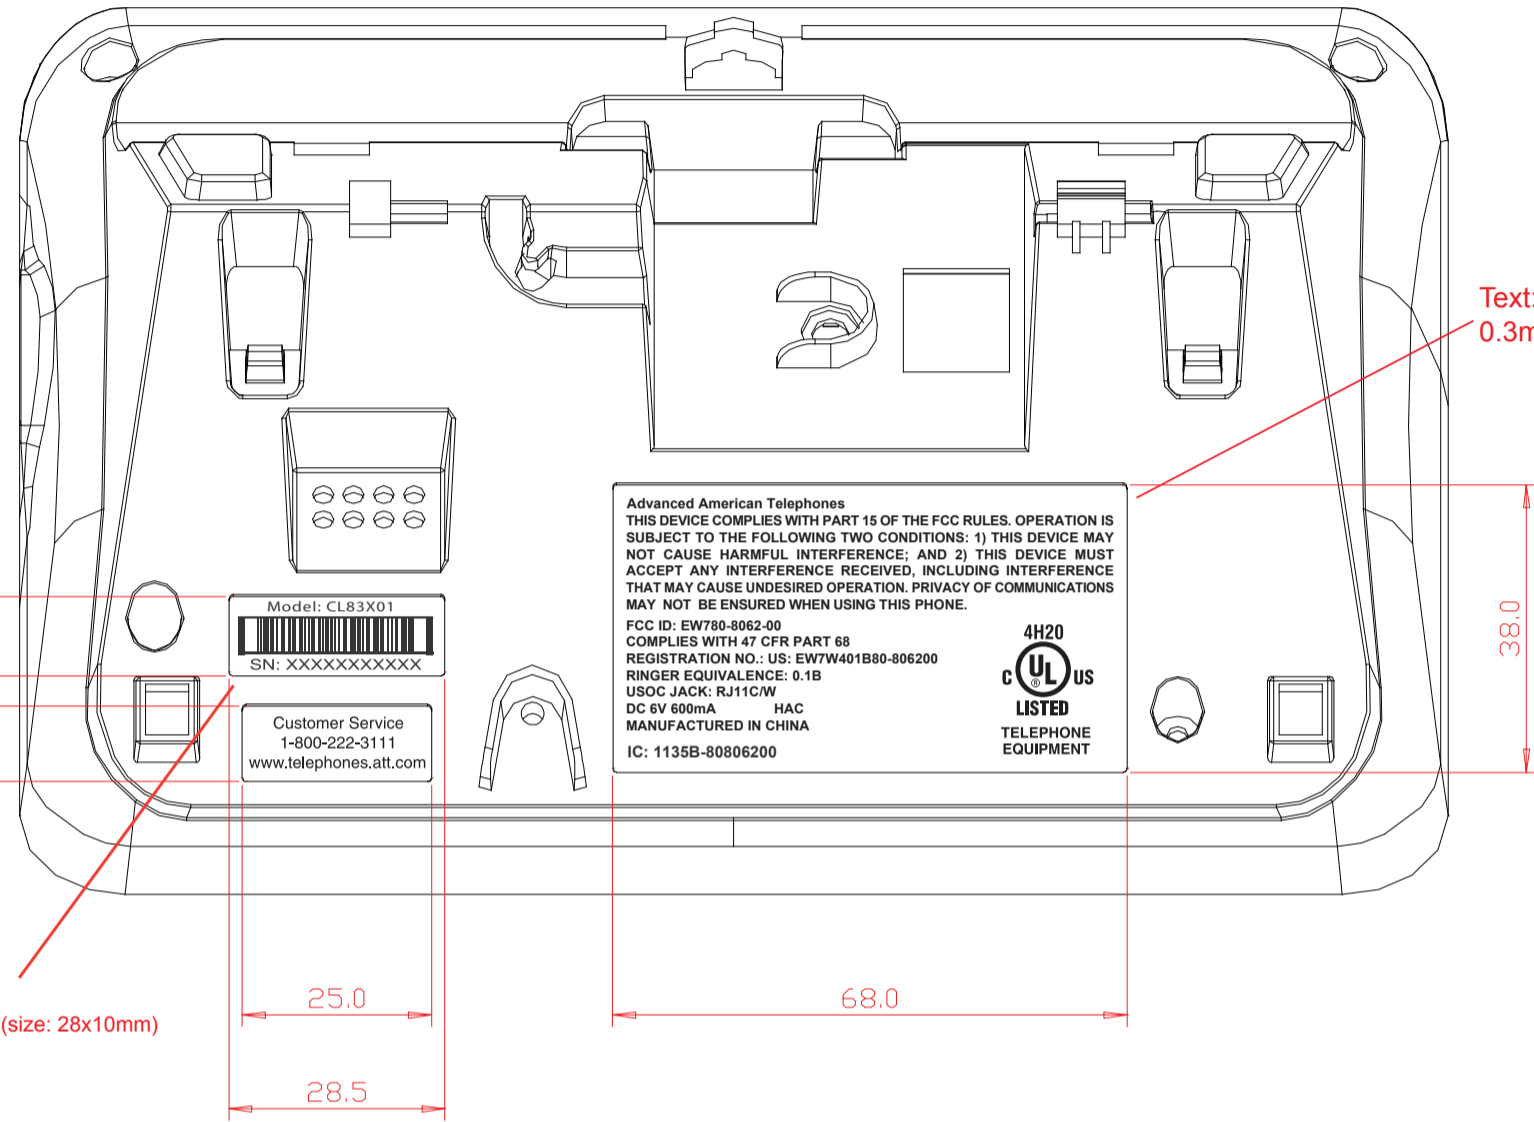

Model: CL83101(1Ci BS + 1HS)
 CL83201(1Ci BS + 2HS + 1 CHG)
 CL83301(1Ci BS + 3HS + 2 CHG)
 CL83401(1Ci BS + 4HS + 3 CHG)
 CL83451(1Ci BS + 4HS + 3 CHG)

POWER_JACK PHONE_JACK