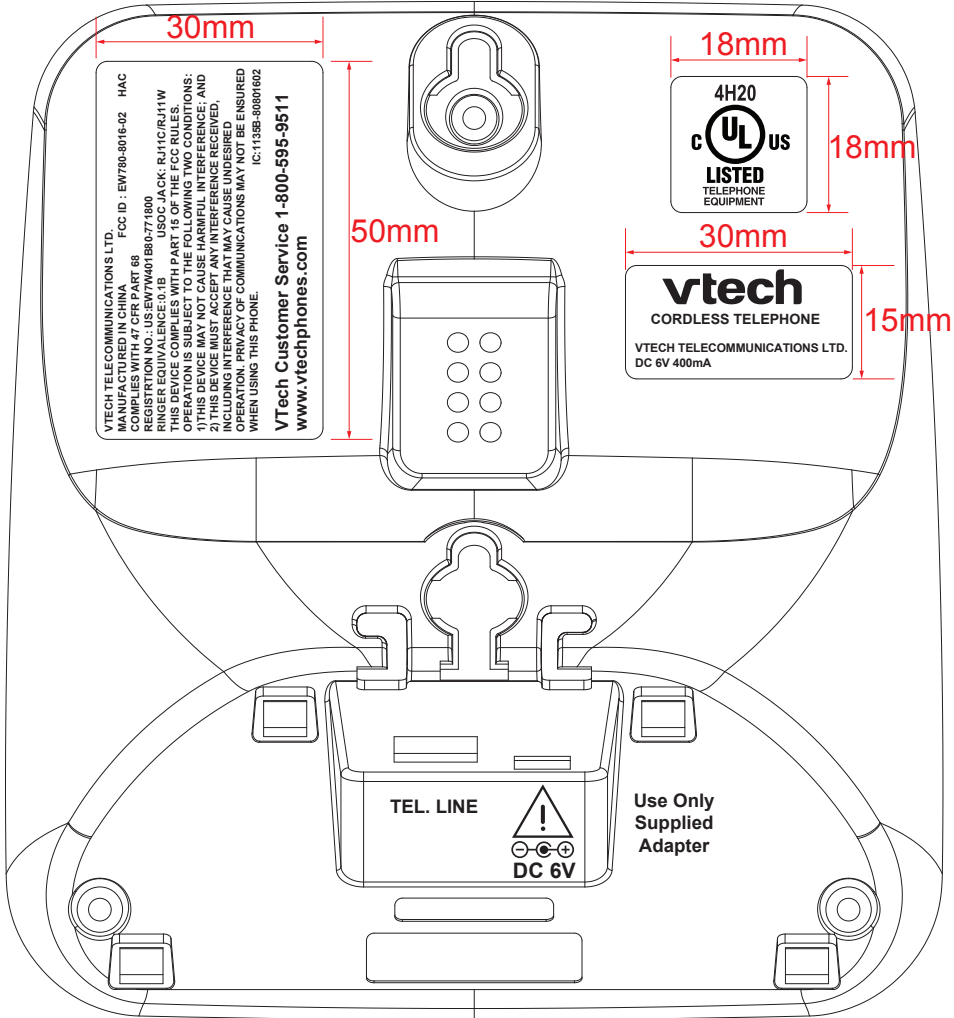

SN Label
28X10mm

CAN {	Model: CS6124 B S/N: XXXXXXXXXXXXXXXXXXXXX	Model: CS6124-11 B S/N: XXXXXXXXXXXXXXXXXXXXX	
	Model: CS6124-2 B S/N: XXXXXXXXXXXXXXXXXXXXX	Model: CS6124-21 B S/N: XXXXXXXXXXXXXXXXXXXXX	Model: CS6124-31 B S/N: XXXXXXXXXXXXXXXXXXXXX
	Model: CS6124 S/N: XXXXXXXXXXXXXXXXXXXXX	Model: CS6124-11 S/N: XXXXXXXXXXXXXXXXXXXXX	Model: CS6120-2 S/N: XXXXXXXXXXXXXXXXXXXXX
	Model: CS6124-2 S/N: XXXXXXXXXXXXXXXXXXXXX	Model: CS6124-21 S/N: XXXXXXXXXXXXXXXXXXXXX	Model: CS6124-31 S/N: XXXXXXXXXXXXXXXXXXXXX

} USA