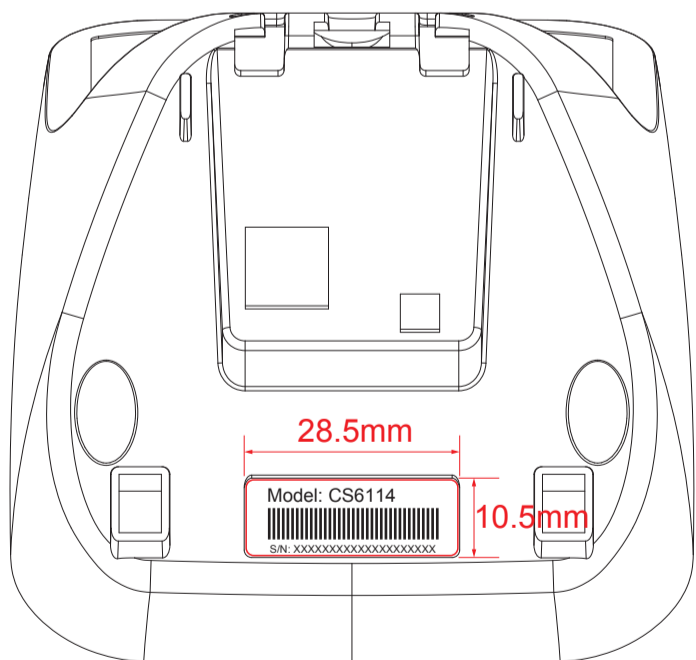

CS61X4-X DE58 Engraving draft

C Handset

SN Label 20X10mm

CAN	Model: CS6114 B SN:XXXXXXXXXXXX FCC ID: EW780-8015-03	Model: CS6114-11 B SN:XXXXXXXXXXXX FCC ID: EW780-8015-03	USA
	Model: CS6114-2 B SN:XXXXXXXXXXXX FCC ID: EW780-8015-03	Model: CS6114-21 B SN:XXXXXXXXXXXX FCC ID: EW780-8015-03	
	Model: CS6114 SN:XXXXXXXXXXXX FCC ID: EW780-8015-03	Model: CS6114-11 SN:XXXXXXXXXXXX FCC ID: EW780-8015-03	
	Model: CS6114-2 SN:XXXXXXXXXXXX FCC ID: EW780-8015-03	Model: CS6114-21 SN:XXXXXXXXXXXX FCC ID: EW780-8015-03	

C Telephone Base

Ci Handset

SN Label 28X10mm

CAN	Model: CS6124 B SN:XXXXXXXXXXXX FCC ID: EW780-8015-03	Model: CS6124-11 B SN:XXXXXXXXXXXX FCC ID: EW780-8015-03	USA
	Model: CS6124-2 B SN:XXXXXXXXXXXX FCC ID: EW780-8015-03	Model: CS6124-21 B SN:XXXXXXXXXXXX FCC ID: EW780-8015-03	
	Model: CS6124 SN:XXXXXXXXXXXX FCC ID: EW780-8015-03	Model: CS6124-11 SN:XXXXXXXXXXXX FCC ID: EW780-8015-03	
	Model: CS6124-31 B SN:XXXXXXXXXXXX FCC ID: EW780-8015-03	Model: CS6120-2 SN:XXXXXXXXXXXX FCC ID: EW780-8015-03	

SN Label 28X10mm

CAN	Model: CS6114 B S/N:XXXXXXXXXXXX	Model: CS6114-11 B S/N:XXXXXXXXXXXX	USA
	Model: CS6114-2 B S/N:XXXXXXXXXXXX	Model: CS6114-21 B S/N:XXXXXXXXXXXX	
	Model: CS6114 S/N:XXXXXXXXXXXX	Model: CS6114-11 S/N:XXXXXXXXXXXX	
	Model: CS6114-2 S/N:XXXXXXXXXXXX	Model: CS6114-21 S/N:XXXXXXXXXXXX	