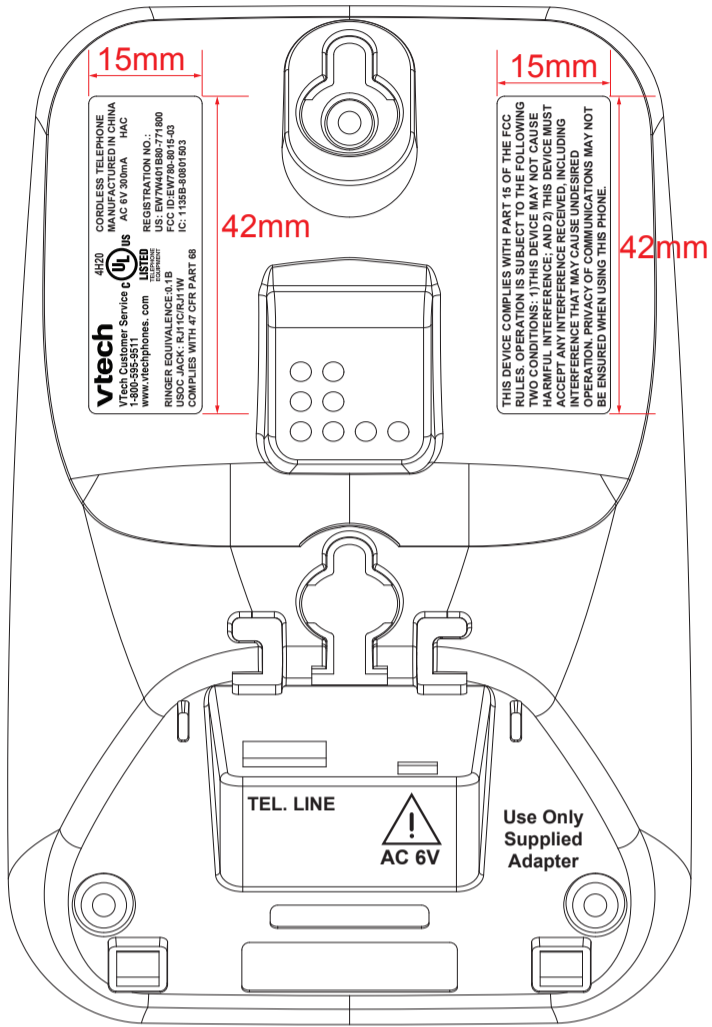

CS61X4-X DE58 Engraving draft

C Handset

SN Label 20X10mm

CAN	Model: CS6114 B SN:XXXXXXXXXXXX FCC ID: EW780-8015-03	Model: CS6114-11 B SN:XXXXXXXXXXXX FCC ID: EW780-8015-03	USA
	Model: CS6114-2 B SN:XXXXXXXXXXXX FCC ID: EW780-8015-03	Model: CS6114-21 B SN:XXXXXXXXXXXX FCC ID: EW780-8015-03	
	Model: CS6114 SN:XXXXXXXXXXXX FCC ID: EW780-8015-03	Model: CS6114-11 SN:XXXXXXXXXXXX FCC ID: EW780-8015-03	
	Model: CS6114-2 SN:XXXXXXXXXXXX FCC ID: EW780-8015-03	Model: CS6114-21 SN:XXXXXXXXXXXX FCC ID: EW780-8015-03	

C Telephone Base

Ci Handset

SN Label 28X10mm

CAN	Model: CS6124 B SN:XXXXXXXXXXXX FCC ID: EW780-8015-03	Model: CS6124-11 B SN:XXXXXXXXXXXX FCC ID: EW780-8015-03	USA
	Model: CS6124-2 B SN:XXXXXXXXXXXX FCC ID: EW780-8015-03	Model: CS6124-21 B SN:XXXXXXXXXXXX FCC ID: EW780-8015-03	
	Model: CS6124 SN:XXXXXXXXXXXX FCC ID: EW780-8015-03	Model: CS6124-11 SN:XXXXXXXXXXXX FCC ID: EW780-8015-03	
	Model: CS6124-31 B SN:XXXXXXXXXXXX FCC ID: EW780-8015-03	Model: CS6120-2 SN:XXXXXXXXXXXX FCC ID: EW780-8015-03	

SN Label 28X10mm

CAN	Model: CS6114 B S/N:XXXXXXXXXXXX	Model: CS6114-11 B S/N:XXXXXXXXXXXX	USA
	Model: CS6114-2 B S/N:XXXXXXXXXXXX	Model: CS6114-21 B S/N:XXXXXXXXXXXX	
	Model: CS6114 S/N:XXXXXXXXXXXX	Model: CS6114-11 S/N:XXXXXXXXXXXX	
	Model: CS6114-2 S/N:XXXXXXXXXXXX	Model: CS6114-21 S/N:XXXXXXXXXXXX	