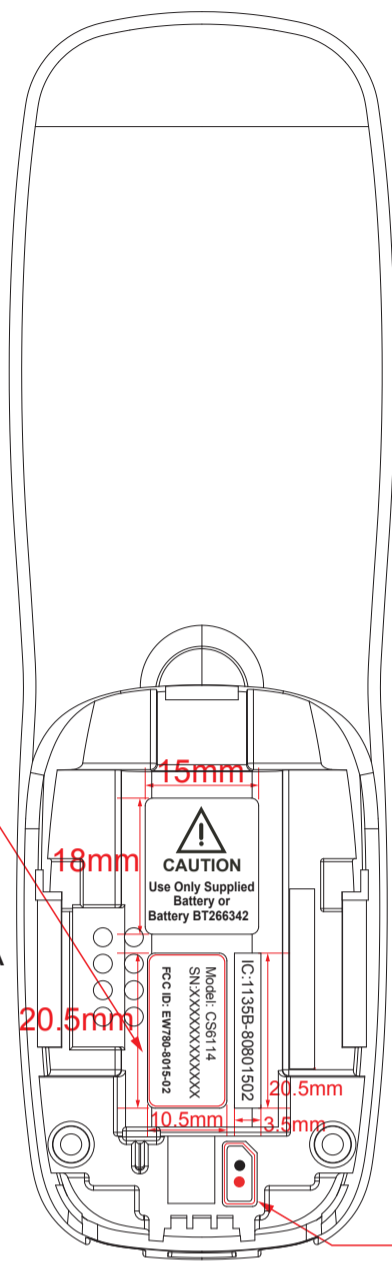

CS61X4-X Beken Engraving draft

Handset

SN Label 20X10mm

CAN	Model: CS6114 A SN:XXXXXXXXXXXX	Model: CS6114-11 A SN:XXXXXXXXXXXX
	FCC ID: EW780-8015-02	FCC ID: EW780-8015-02
	Model: CS6114-2 A SN:XXXXXXXXXXXX	Model: CS6114-21 A SN:XXXXXXXXXXXX
	FCC ID: EW780-8015-02	FCC ID: EW780-8015-02
	Model: CS6114 SN:XXXXXXXXXXXX	Model: CS6114-11 SN:XXXXXXXXXXXX
	FCC ID: EW780-8015-02	FCC ID: EW780-8015-02
	Model: CS6114-2 SN:XXXXXXXXXXXX	Model: CS6114-21 SN:XXXXXXXXXXXX
	FCC ID: EW780-8015-02	FCC ID: EW780-8015-02

USA

Polarity label

Telephone Base

SN Label 28X10mm

CAN	Model: CS6114 A S/N:XXXXXXXXXXXX	Model: CS6114-11 A S/N:XXXXXXXXXXXX
	Model: CS6114-2 A S/N:XXXXXXXXXXXX	Model: CS6114-21 A S/N:XXXXXXXXXXXX
	Model: CS6114 S/N:XXXXXXXXXXXX	Model: CS6114-11 S/N:XXXXXXXXXXXX
	Model: CS6114-2 S/N:XXXXXXXXXXXX	Model: CS6114-21 S/N:XXXXXXXXXXXX