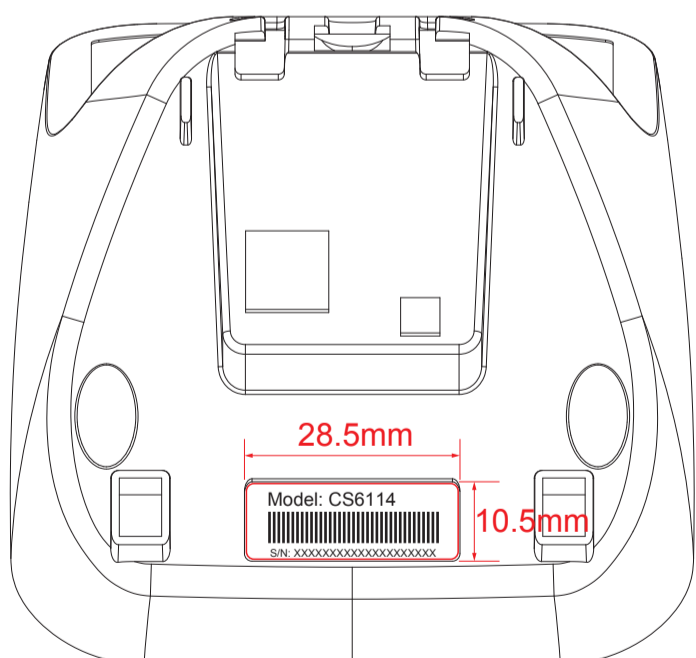

CS61X4-X Beken Engraving draft

Handset

SN Label 20X10mm

CAN	Model: CS6114 A SN:XXXXXXXXXXXX	Model: CS6114-11 A SN:XXXXXXXXXXXX
	FCC ID: EW780-8015-02	FCC ID: EW780-8015-02
	Model: CS6114-2 A SN:XXXXXXXXXXXX	Model: CS6114-21 A SN:XXXXXXXXXXXX
	FCC ID: EW780-8015-02	FCC ID: EW780-8015-02
	Model: CS6114 SN:XXXXXXXXXXXX	Model: CS6114-11 SN:XXXXXXXXXXXX
	FCC ID: EW780-8015-02	FCC ID: EW780-8015-02
	Model: CS6114-2 SN:XXXXXXXXXXXX	Model: CS6114-21 SN:XXXXXXXXXXXX
	FCC ID: EW780-8015-02	FCC ID: EW780-8015-02

USA

Polarity label

Telephone Base

SN Label 28X10mm

CAN	Model: CS6114 A S/N:XXXXXXXXXXXX	Model: CS6114-11 A S/N:XXXXXXXXXXXX
	Model: CS6114-2 A S/N:XXXXXXXXXXXX	Model: CS6114-21 A S/N:XXXXXXXXXXXX
	Model: CS6114 S/N:XXXXXXXXXXXX	Model: CS6114-11 S/N:XXXXXXXXXXXX
	Model: CS6114-2 S/N:XXXXXXXXXXXX	Model: CS6114-21 S/N:XXXXXXXXXXXX