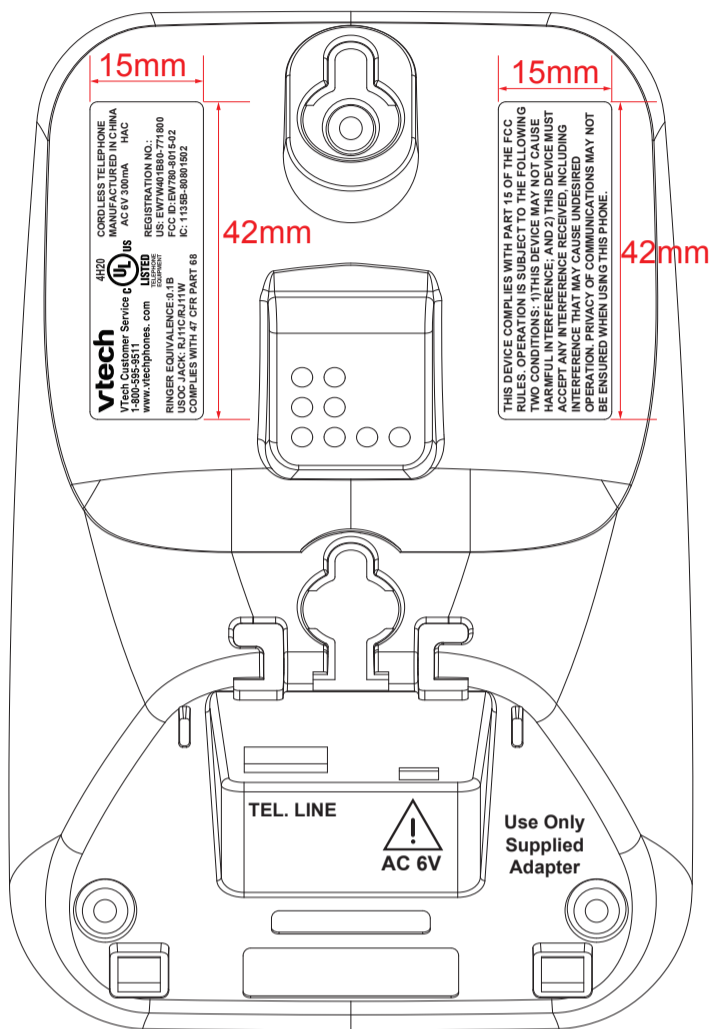

CS61X4-X Beken Engraving draft

Handset

SN Label 20X10mm

CAN	Model: CS6114 A SN:XXXXXXXXXXXX	Model: CS6114-11 A SN:XXXXXXXXXXXX
	FCC ID: EW780-8015-02	FCC ID: EW780-8015-02
	Model: CS6114-2 A SN:XXXXXXXXXXXX	Model: CS6114-21 A SN:XXXXXXXXXXXX
	FCC ID: EW780-8015-02	FCC ID: EW780-8015-02
	Model: CS6114 SN:XXXXXXXXXXXX	Model: CS6114-11 SN:XXXXXXXXXXXX
	FCC ID: EW780-8015-02	FCC ID: EW780-8015-02
	Model: CS6114-2 SN:XXXXXXXXXXXX	Model: CS6114-21 SN:XXXXXXXXXXXX
	FCC ID: EW780-8015-02	FCC ID: EW780-8015-02

USA

Polarity label

Telephone Base

SN Label 28X10mm

CAN	Model: CS6114 A S/N:XXXXXXXXXXXX	Model: CS6114-11 A S/N:XXXXXXXXXXXX
	Model: CS6114-2 A S/N:XXXXXXXXXXXX	Model: CS6114-21 A S/N:XXXXXXXXXXXX
	Model: CS6114 S/N:XXXXXXXXXXXX	Model: CS6114-11 S/N:XXXXXXXXXXXX
	Model: CS6114-2 S/N:XXXXXXXXXXXX	Model: CS6114-21 S/N:XXXXXXXXXXXX