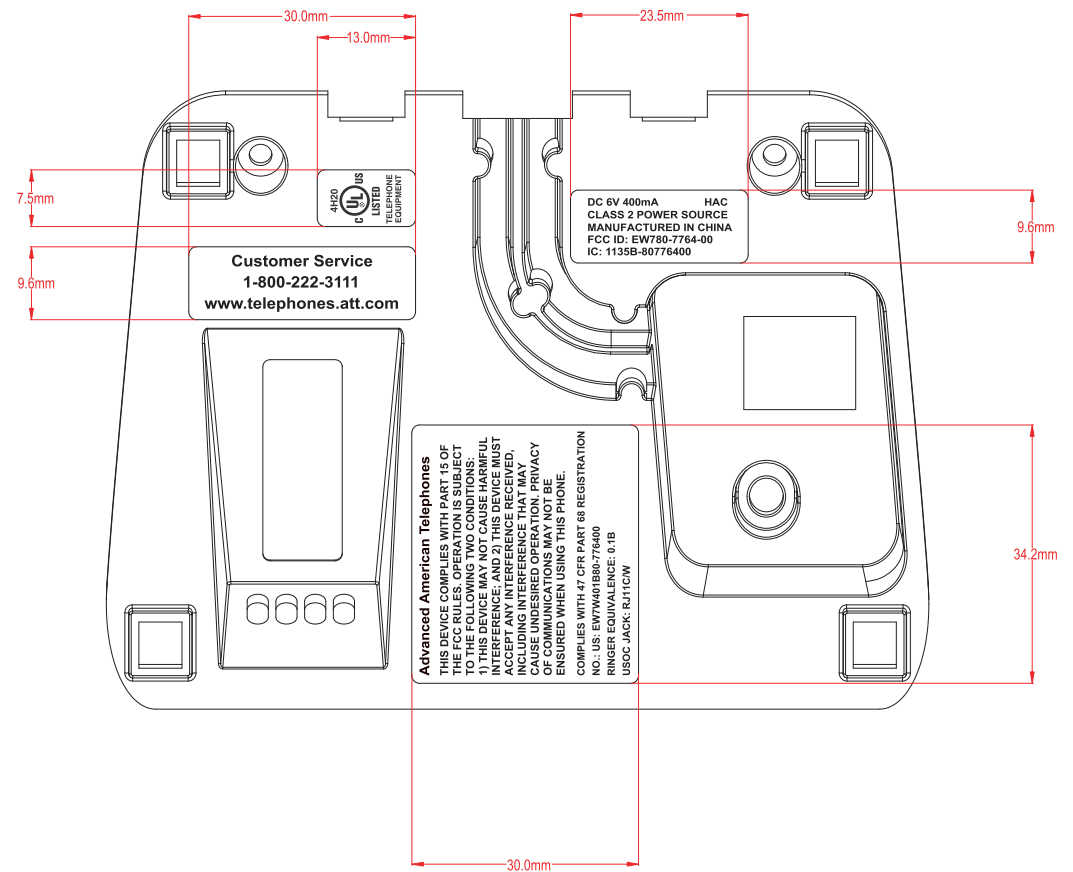

48.5mm

20.8mm

Caution Label

S/N LABEL

TL90071  
TL92271  
TL92371  
TL92471

28.5mm

10.5mm

SN label  
TL92271  
TL92371  
TL92471

30.0mm

13.0mm

23.5mm

7.5mm

9.6mm

9.6mm

34.2mm

30.0mm