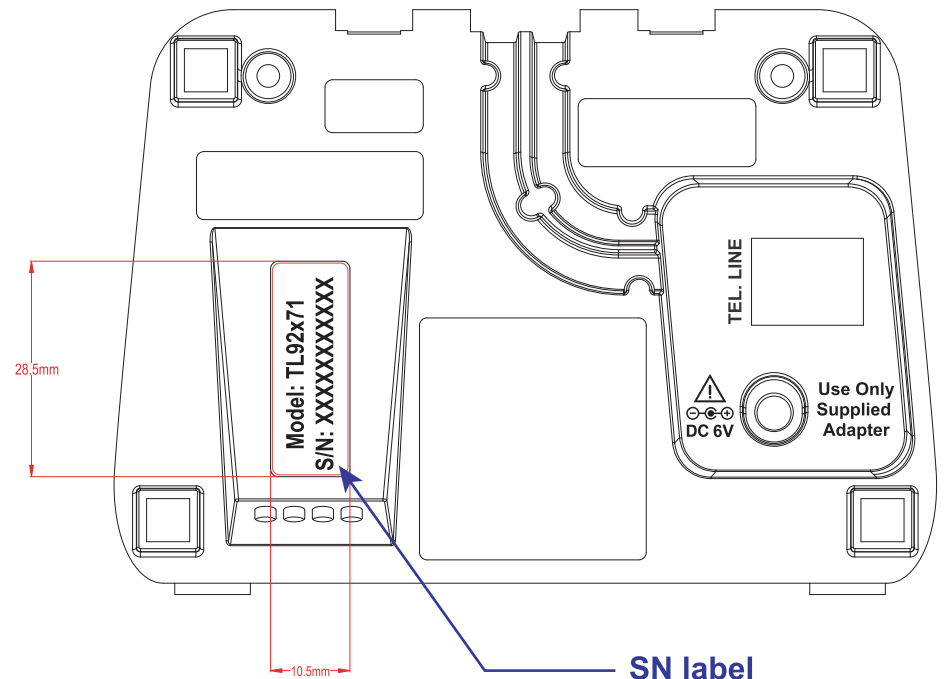

48.5mm

20.8mm

Caution Label

S/N LABEL

TL90071  
TL92271  
TL92371  
TL92471

28.5mm

10.5mm

SN label  
TL92271  
TL92371  
TL92471

30.0mm

13.0mm

23.5mm

7.5mm

9.6mm

9.6mm

34.2mm

30.0mm