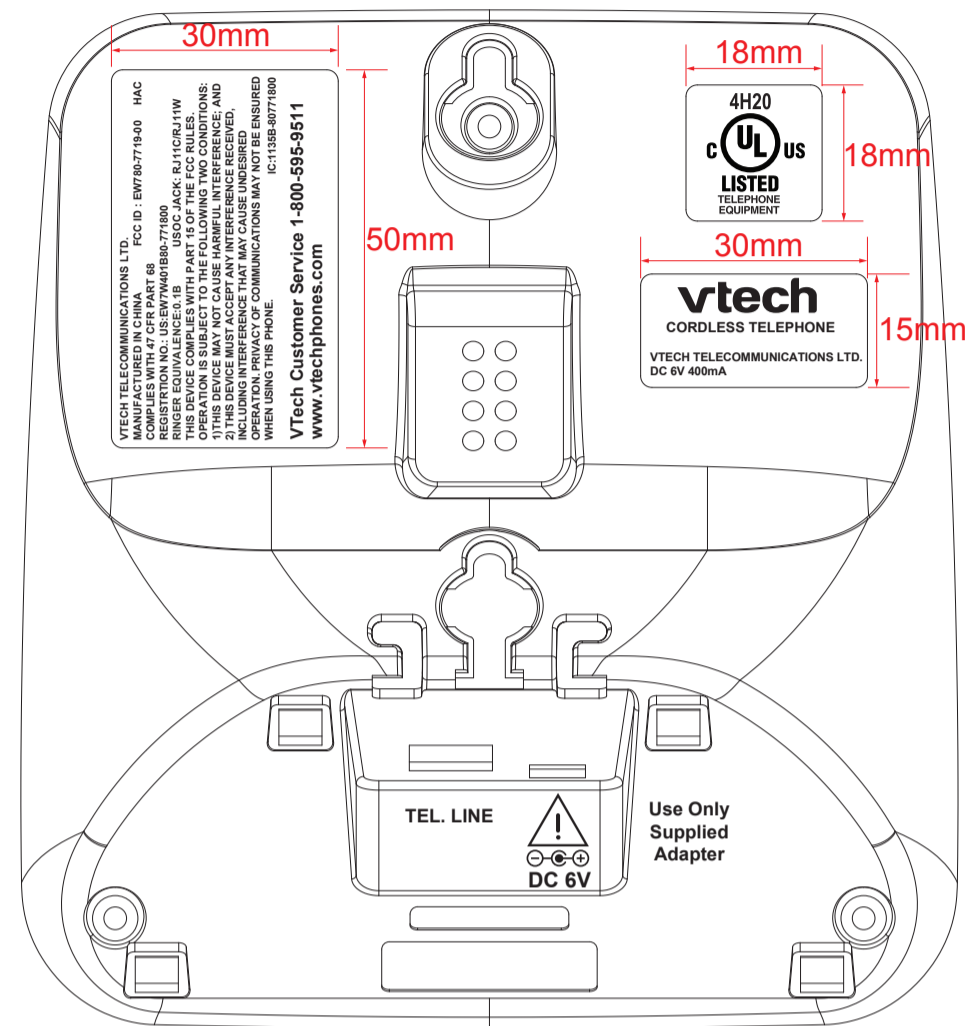

CS61X4-X CR Engraving draft

SN Label 20X10mm

Model: CS6114 SN:XXXXXXXXXXXXXX	Model: CS6114-11 SN:XXXXXXXXXXXXXX
Model: CS6114-2 SN:XXXXXXXXXXXXXX	Model: CS6114-21 SN:XXXXXXXXXXXXXX
Model: CS6124 SN:XXXXXXXXXXXXXX	Model: CS6124-11 SN:XXXXXXXXXXXXXX
Model: CS6124-2 SN:XXXXXXXXXXXXXX	Model: CS6124-21 SN:XXXXXXXXXXXXXX

Polarity label

SN Label 28X10mm

Model: CS6124 SN:XXXXXXXXXXXXXX
Model: CS6124-2 SN:XXXXXXXXXXXXXX
Model: CS6124-11 SN:XXXXXXXXXXXXXX
Model: CS6124-21 SN:XXXXXXXXXXXXXX

SN Label 28X10mm

Model: CS6114 SN:XXXXXXXXXXXXXX
Model: CS6114-2 SN:XXXXXXXXXXXXXX
Model: CS6114-11 SN:XXXXXXXXXXXXXX
Model: CS6114-21 SN:XXXXXXXXXXXXXX