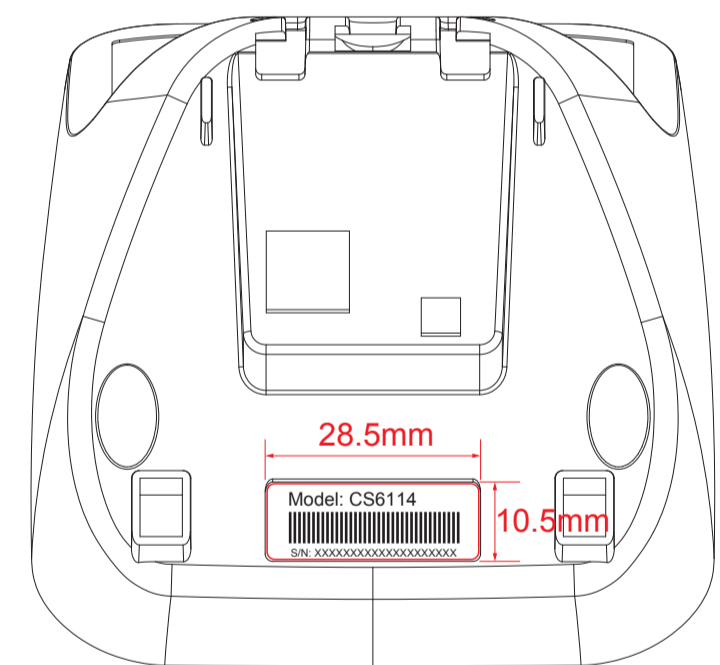

CS61X4-X CR Engraving draft

SN Label 20X10mm

Model: CS6114 SN:XXXXXXXXXXXXXX	Model: CS6114-11 SN:XXXXXXXXXXXXXX
Model: CS6114-2 SN:XXXXXXXXXXXXXX	Model: CS6114-21 SN:XXXXXXXXXXXXXX
Model: CS6124 SN:XXXXXXXXXXXXXX	Model: CS6124-11 SN:XXXXXXXXXXXXXX
Model: CS6124-2 SN:XXXXXXXXXXXXXX	Model: CS6124-21 SN:XXXXXXXXXXXXXX

Polarity label

SN Label 28X10mm

Model: CS6124 SN:XXXXXXXXXXXXXX
Model: CS6124-2 SN:XXXXXXXXXXXXXX
Model: CS6124-11 SN:XXXXXXXXXXXXXX
Model: CS6124-21 SN:XXXXXXXXXXXXXX

SN Label 28X10mm

Model: CS6114 SN:XXXXXXXXXXXXXX
Model: CS6114-2 SN:XXXXXXXXXXXXXX
Model: CS6114-11 SN:XXXXXXXXXXXXXX
Model: CS6114-21 SN:XXXXXXXXXXXXXX