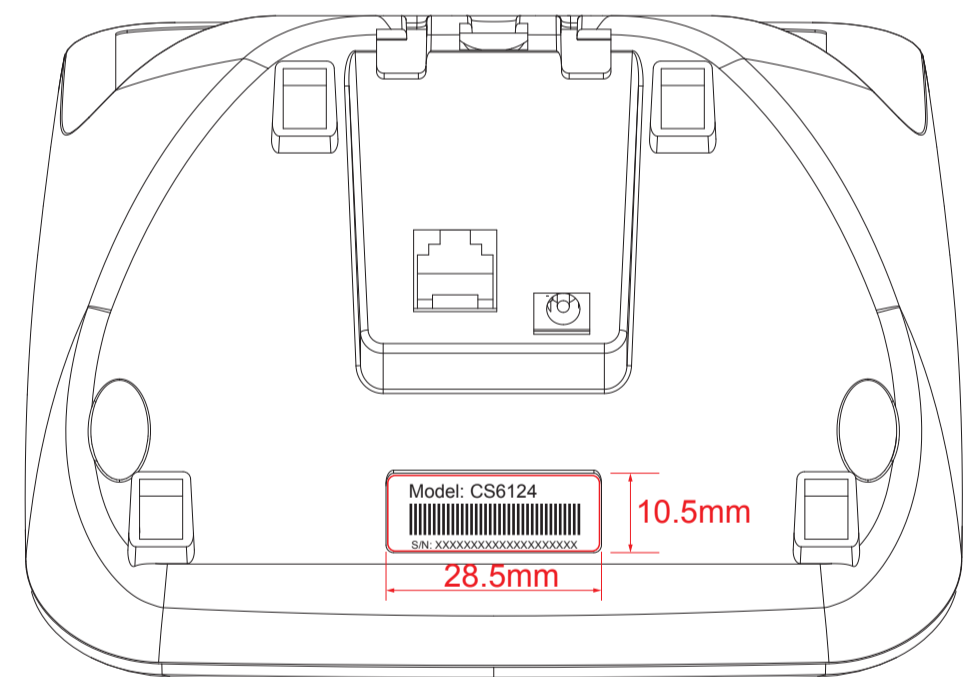

CS61X4-X CR Engraving draft

SN Label 20X10mm

Model: CS6114 SN:XXXXXXXXXXXXXX	Model: CS6114-11 SN:XXXXXXXXXXXXXX
Model: CS6114-2 SN:XXXXXXXXXXXXXX	Model: CS6114-21 SN:XXXXXXXXXXXXXX
Model: CS6124 SN:XXXXXXXXXXXXXX	Model: CS6124-11 SN:XXXXXXXXXXXXXX
Model: CS6124-2 SN:XXXXXXXXXXXXXX	Model: CS6124-21 SN:XXXXXXXXXXXXXX

Polarity label

SN Label 28X10mm

Model: CS6124 SN:XXXXXXXXXXXXXX
Model: CS6124-2 SN:XXXXXXXXXXXXXX
Model: CS6124-11 SN:XXXXXXXXXXXXXX
Model: CS6124-21 SN:XXXXXXXXXXXXXX

SN Label 28X10mm

Model: CS6114 SN:XXXXXXXXXXXXXX
Model: CS6114-2 SN:XXXXXXXXXXXXXX
Model: CS6114-11 SN:XXXXXXXXXXXXXX
Model: CS6114-21 SN:XXXXXXXXXXXXXX