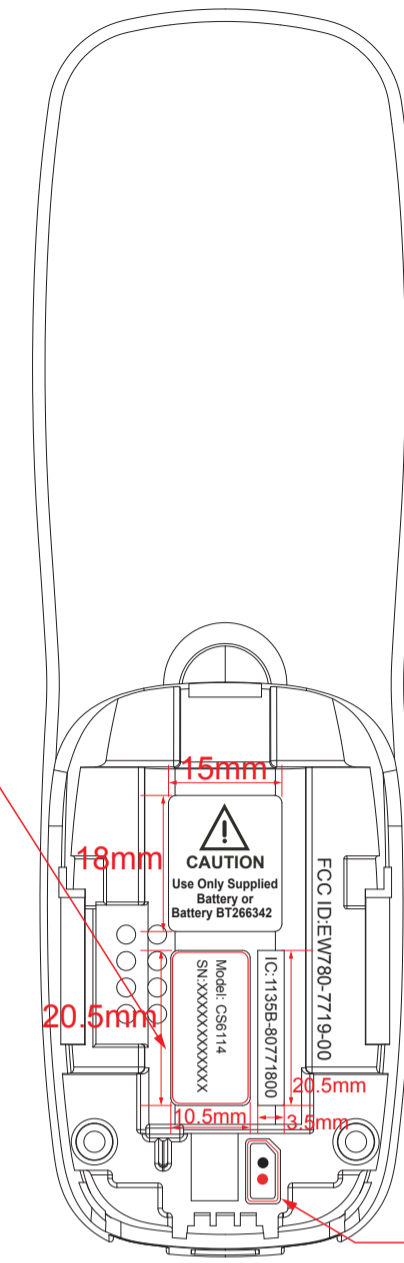

CS61X4-X CR Engraving draft

SN Label 20X10mm

Model: CS6114 SN:XXXXXXXXXXXXXX	Model: CS6114-11 SN:XXXXXXXXXXXXXX
Model: CS6114-2 SN:XXXXXXXXXXXXXX	Model: CS6114-21 SN:XXXXXXXXXXXXXX
Model: CS6124 SN:XXXXXXXXXXXXXX	Model: CS6124-11 SN:XXXXXXXXXXXXXX
Model: CS6124-2 SN:XXXXXXXXXXXXXX	Model: CS6124-21 SN:XXXXXXXXXXXXXX

Polarity label

SN Label 28X10mm

Model: CS6124 SN:XXXXXXXXXXXXXX
Model: CS6124-2 SN:XXXXXXXXXXXXXX
Model: CS6124-11 SN:XXXXXXXXXXXXXX
Model: CS6124-21 SN:XXXXXXXXXXXXXX

SN Label 28X10mm

Model: CS6114 SN:XXXXXXXXXXXXXX
Model: CS6114-2 SN:XXXXXXXXXXXXXX
Model: CS6114-11 SN:XXXXXXXXXXXXXX
Model: CS6114-21 SN:XXXXXXXXXXXXXX