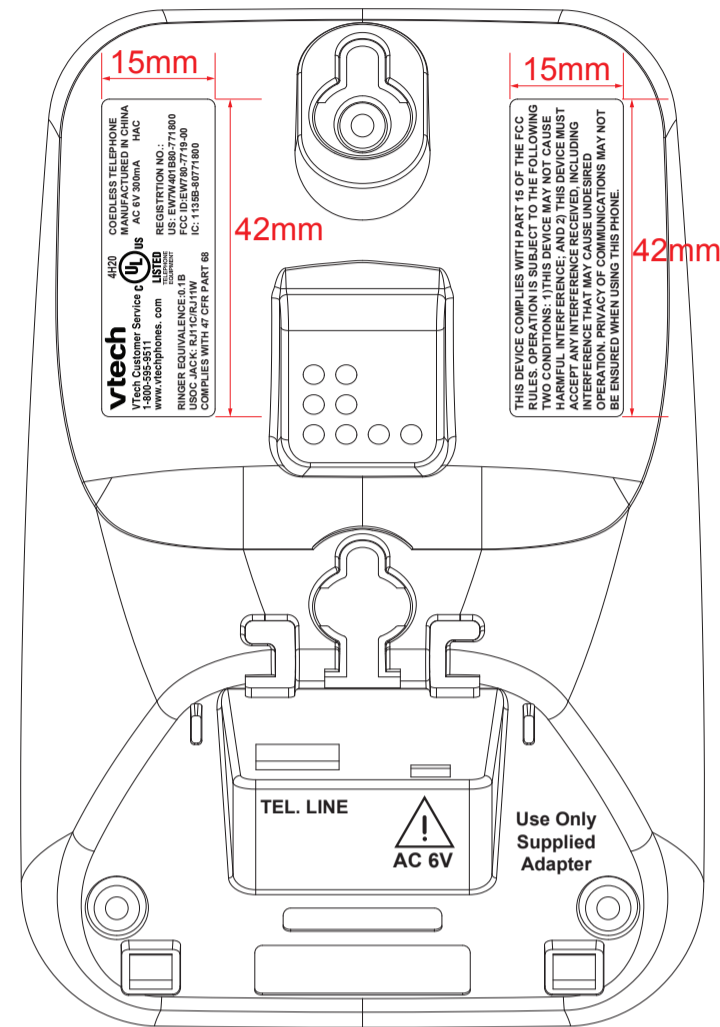

CS61X4-X CR Engraving draft

SN Label 20X10mm

Model: CS6114 SN:XXXXXXXXXXXXXX	Model: CS6114-11 SN:XXXXXXXXXXXXXX
Model: CS6114-2 SN:XXXXXXXXXXXXXX	Model: CS6114-21 SN:XXXXXXXXXXXXXX
Model: CS6124 SN:XXXXXXXXXXXXXX	Model: CS6124-11 SN:XXXXXXXXXXXXXX
Model: CS6124-2 SN:XXXXXXXXXXXXXX	Model: CS6124-21 SN:XXXXXXXXXXXXXX

Polarity label

SN Label 28X10mm

Model: CS6124 SN:XXXXXXXXXXXXXX
Model: CS6124-2 SN:XXXXXXXXXXXXXX
Model: CS6124-11 SN:XXXXXXXXXXXXXX
Model: CS6124-21 SN:XXXXXXXXXXXXXX

SN Label 28X10mm

Model: CS6114 SN:XXXXXXXXXXXXXX
Model: CS6114-2 SN:XXXXXXXXXXXXXX
Model: CS6114-11 SN:XXXXXXXXXXXXXX
Model: CS6114-21 SN:XXXXXXXXXXXXXX