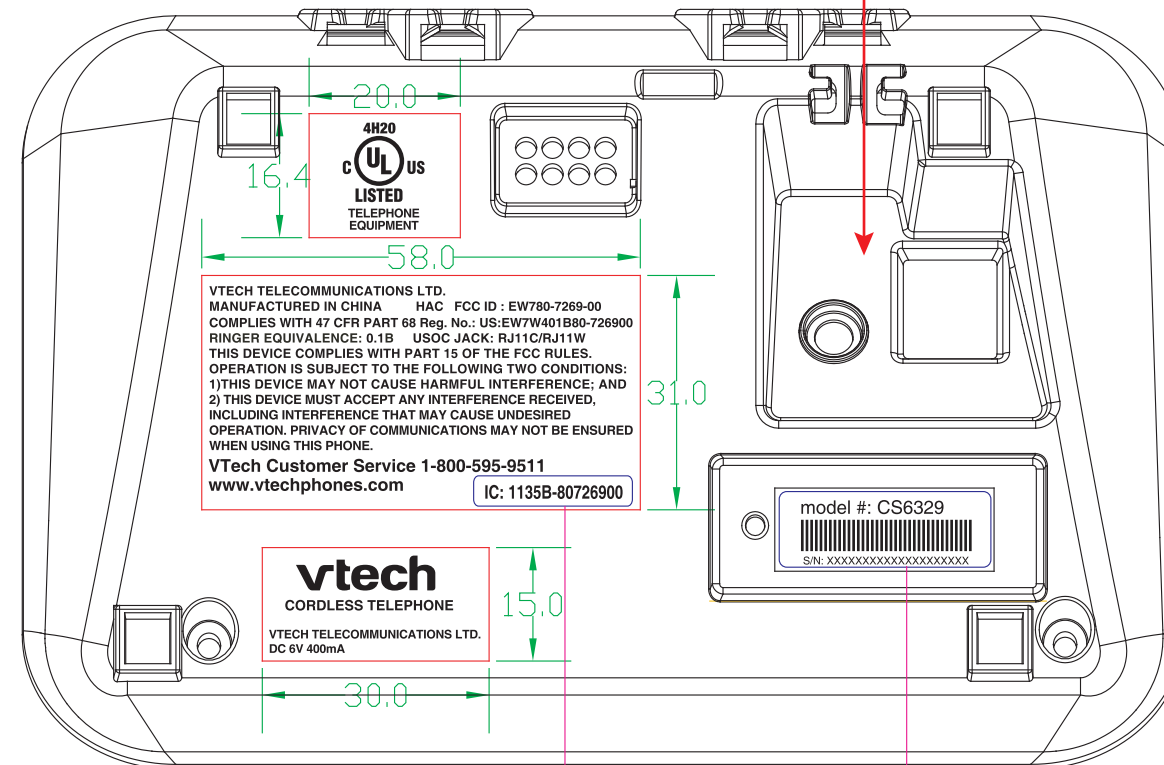

SN LABEL
20X10 mm

HS

Polarity label

IC LABEL (20x4mm)

C BS

s/n LABEL
Size: 28x10mm

IC LABEL (20x4mm)

CI BS

s/n LABEL
Size: 28x10mm

CHARGER

s/n LABEL
Size: 28x10mm

C/CI BS