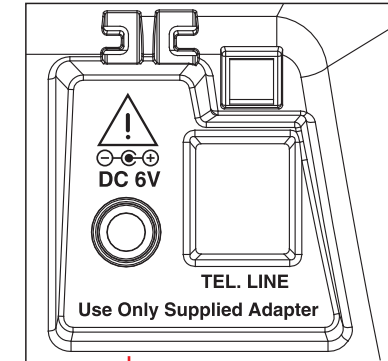

SN LABEL
20X10 mm

HS

Polarity label

IC LABEL (20x4mm)

C BS

s/n LABEL
Size: 28x10mm

IC LABEL (20x4mm)

CI BS

s/n LABEL
Size: 28x10mm

CHARGER

s/n LABEL
Size: 28x10mm

C/CI BS