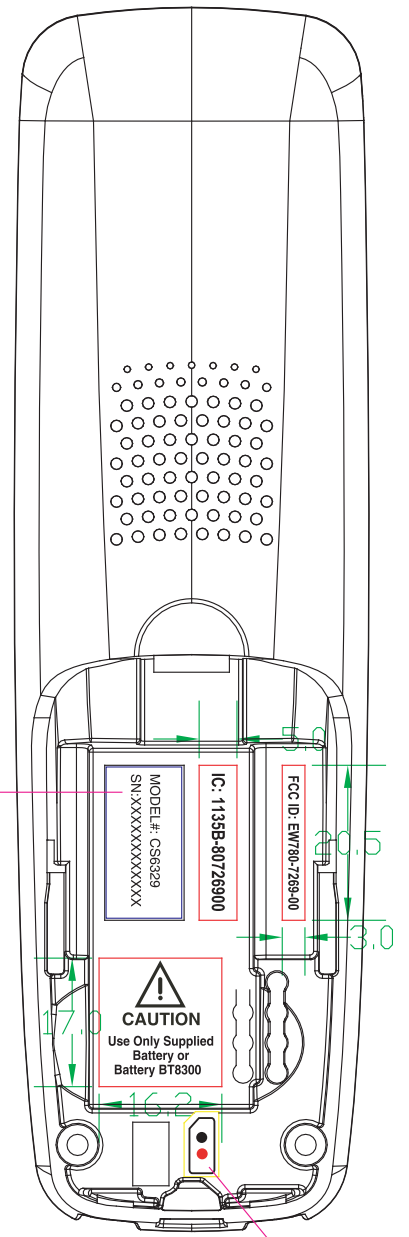

CS6309/CS6319/CS6319-2/ CS6329/CS6329-2/CS6329-3/ CS6329-4/CS6329-5 Engraving

- MODEL#: CS6309
SN:XXXXXXXXXXXX
- MODEL#: CS6319
SN:XXXXXXXXXXXX
- MODEL#: CS6319-2
SN:XXXXXXXXXXXX
- MODEL#: CS6329
SN:XXXXXXXXXXXX
- MODEL#: CS6329-2
SN:XXXXXXXXXXXX
- MODEL#: CS6329-3
SN:XXXXXXXXXXXX
- MODEL#: CS6329-4
SN:XXXXXXXXXXXX
- MODEL#: CS6329-5
SN:XXXXXXXXXXXX

SN LABEL
20X10 mm

HS

Polarity label

IC LABEL (20x4mm)

C BS

s/n LABEL
Size: 28x10mm

IC LABEL (20x4mm)

CI BS

s/n LABEL
Size: 28x10mm

CHARGER

s/n LABEL
Size: 28x10mm

C/CI BS