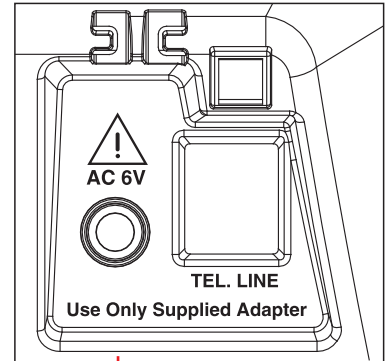

SN LABEL
20X10 mm

HS

Polarity label

IC LABEL (20x4mm)

C BS

s/n LABEL
Size: 28x10mm

IC LABEL (20x4mm)

CI BS

s/n LABEL
Size: 28x10mm

CHARGER

s/n LABEL
Size: 28x10mm

C/CI BS