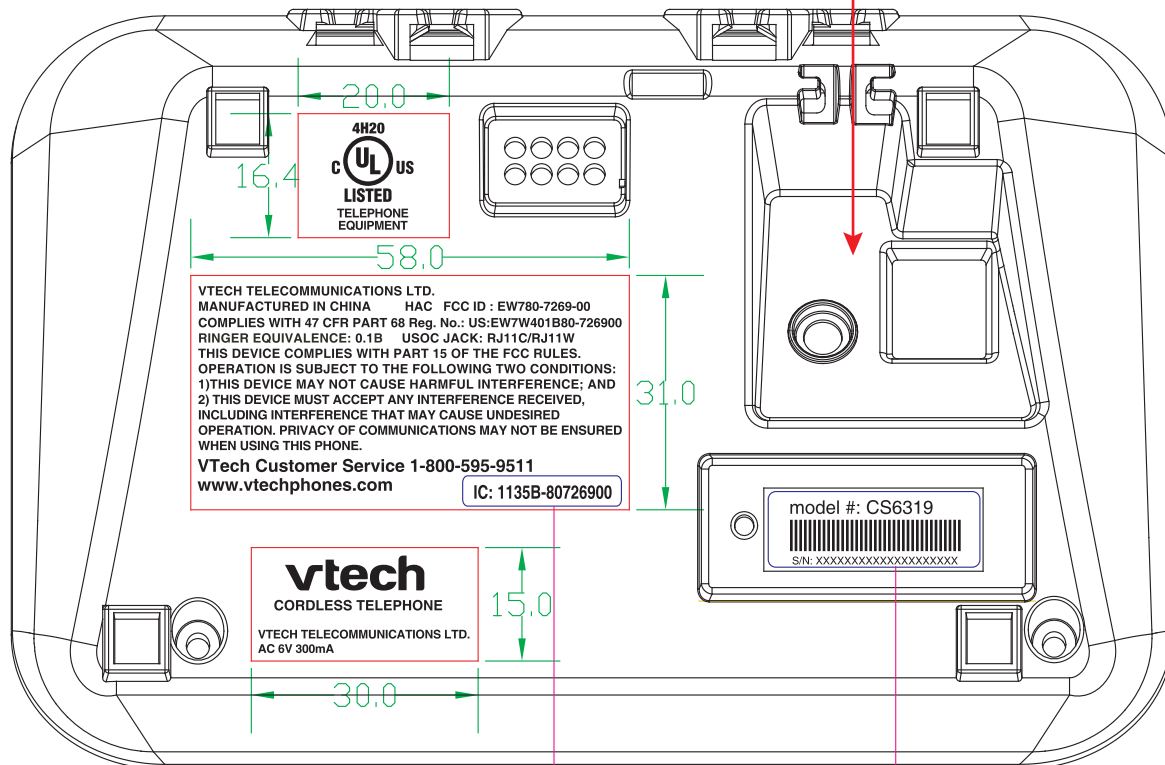

CS6309/CS6319/CS6319-2/ CS6329/CS6329-2/CS6329-3/ CS6329-4/CS6329-5 Engraving

- MODEL#: CS6309
SN:XXXXXXXXXXXX
- MODEL#: CS6319
SN:XXXXXXXXXXXX
- MODEL#: CS6319-2
SN:XXXXXXXXXXXX
- MODEL#: CS6329
SN:XXXXXXXXXXXX
- MODEL#: CS6329-2
SN:XXXXXXXXXXXX
- MODEL#: CS6329-3
SN:XXXXXXXXXXXX
- MODEL#: CS6329-4
SN:XXXXXXXXXXXX
- MODEL#: CS6329-5
SN:XXXXXXXXXXXX

SN LABEL
20X10 mm

HS

Polarity label

IC LABEL (20x4mm)

C BS

s/n LABEL
Size: 28x10mm

IC LABEL (20x4mm)

CI BS

s/n LABEL
Size: 28x10mm

CHARGER

s/n LABEL
Size: 28x10mm

C/CI BS