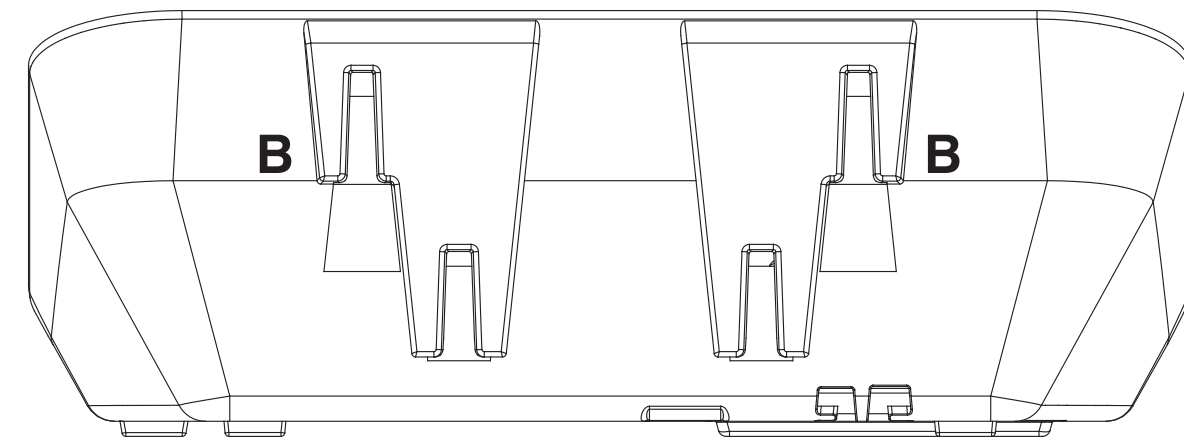

SN LABEL
20X10 mm

HS

Polarity label

IC LABEL (20x4mm)

C BS

s/n LABEL
Size: 28x10mm

IC LABEL (20x4mm)

CI BS

s/n LABEL
Size: 28x10mm

CHARGER

s/n LABEL
Size: 28x10mm

C/CI BS