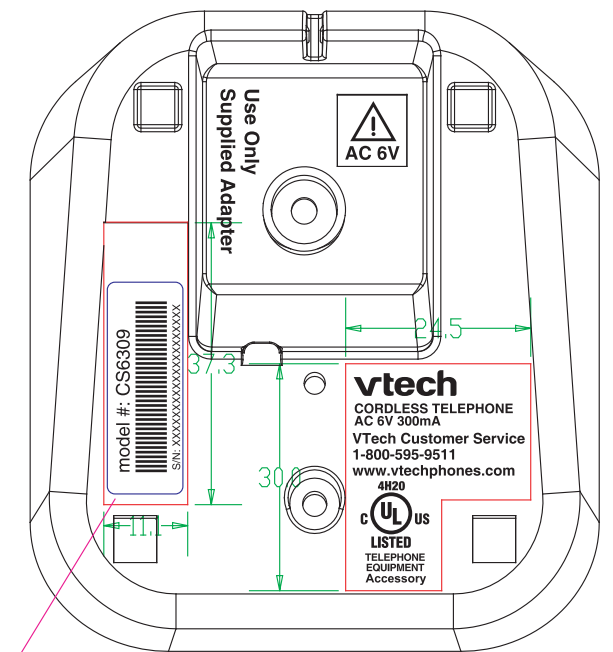

SN LABEL
20X10 mm

HS

Polarity label

IC LABEL (20x4mm)

C BS

s/n LABEL
Size: 28x10mm

IC LABEL (20x4mm)

CI BS

s/n LABEL
Size: 28x10mm

CHARGER

s/n LABEL
Size: 28x10mm

C/CI BS