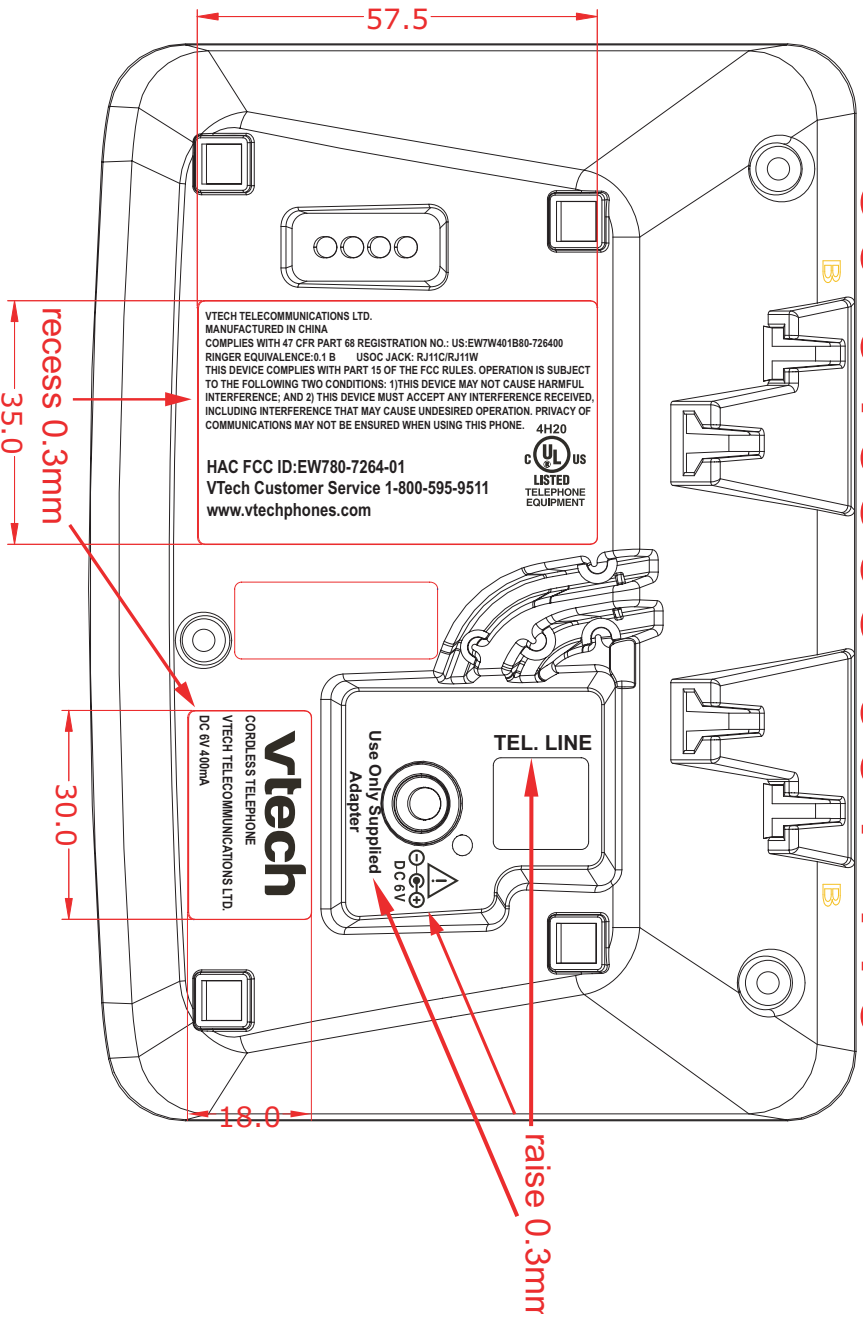

FCC label only

DS6321 Ci BS
30-010568-001-110

DS6311 C BS
30-010577-000-120