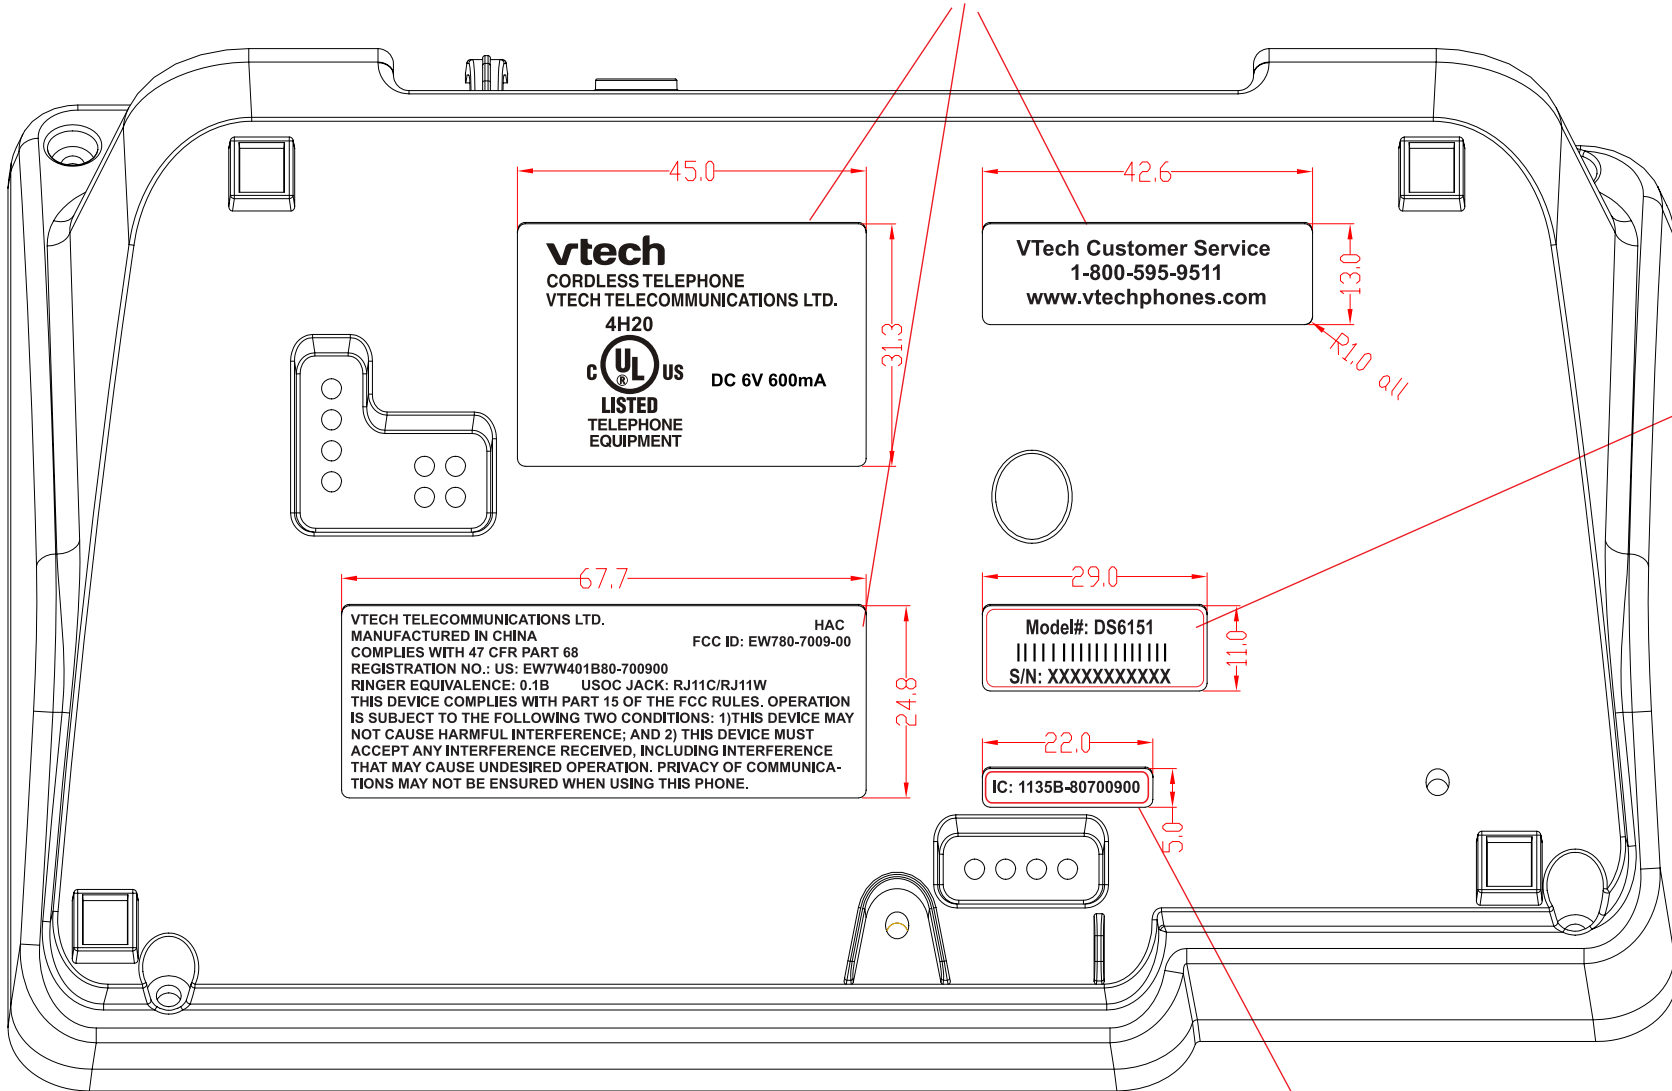

**Text : Recessed 0.3mm  
High Gloss**

**SN Label**

Model#: DS6151  
XXXXXXXXXXXX  
S/N: XXXXXXXXXXXX

**IC label**

# DS6151 BASE

### SN LABEL

Model#: DS6151

S/N: xxxxxxxxxxx

20x10mm