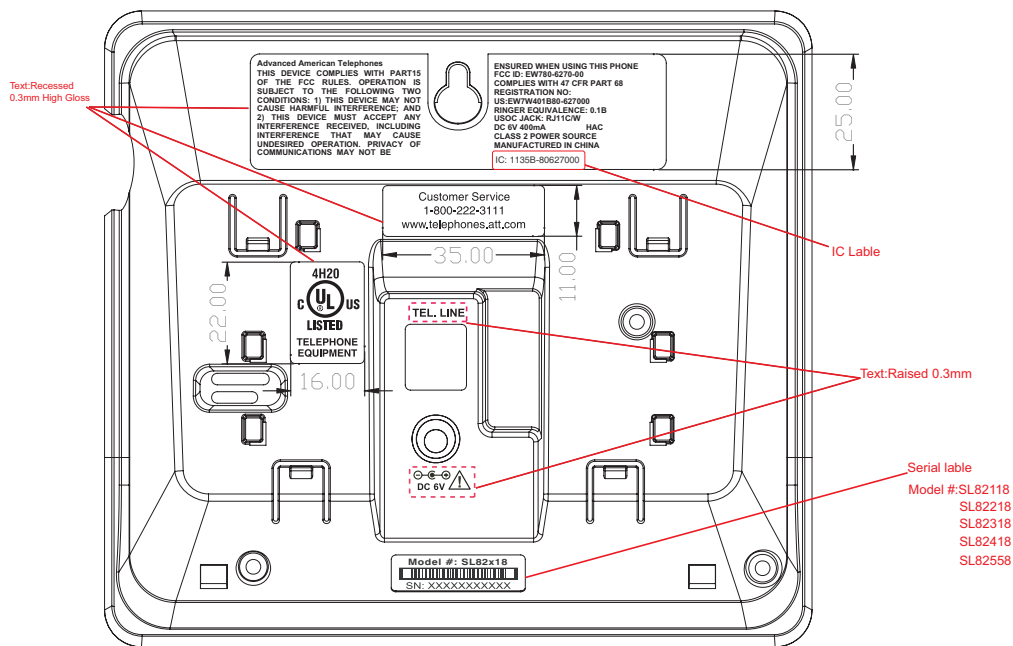

SL81x08 and SL82x18 30-008279-010-130 CHG BTM Engraving

SL82x18 30-008353-001-100 CI BS BOTTOM Engraving