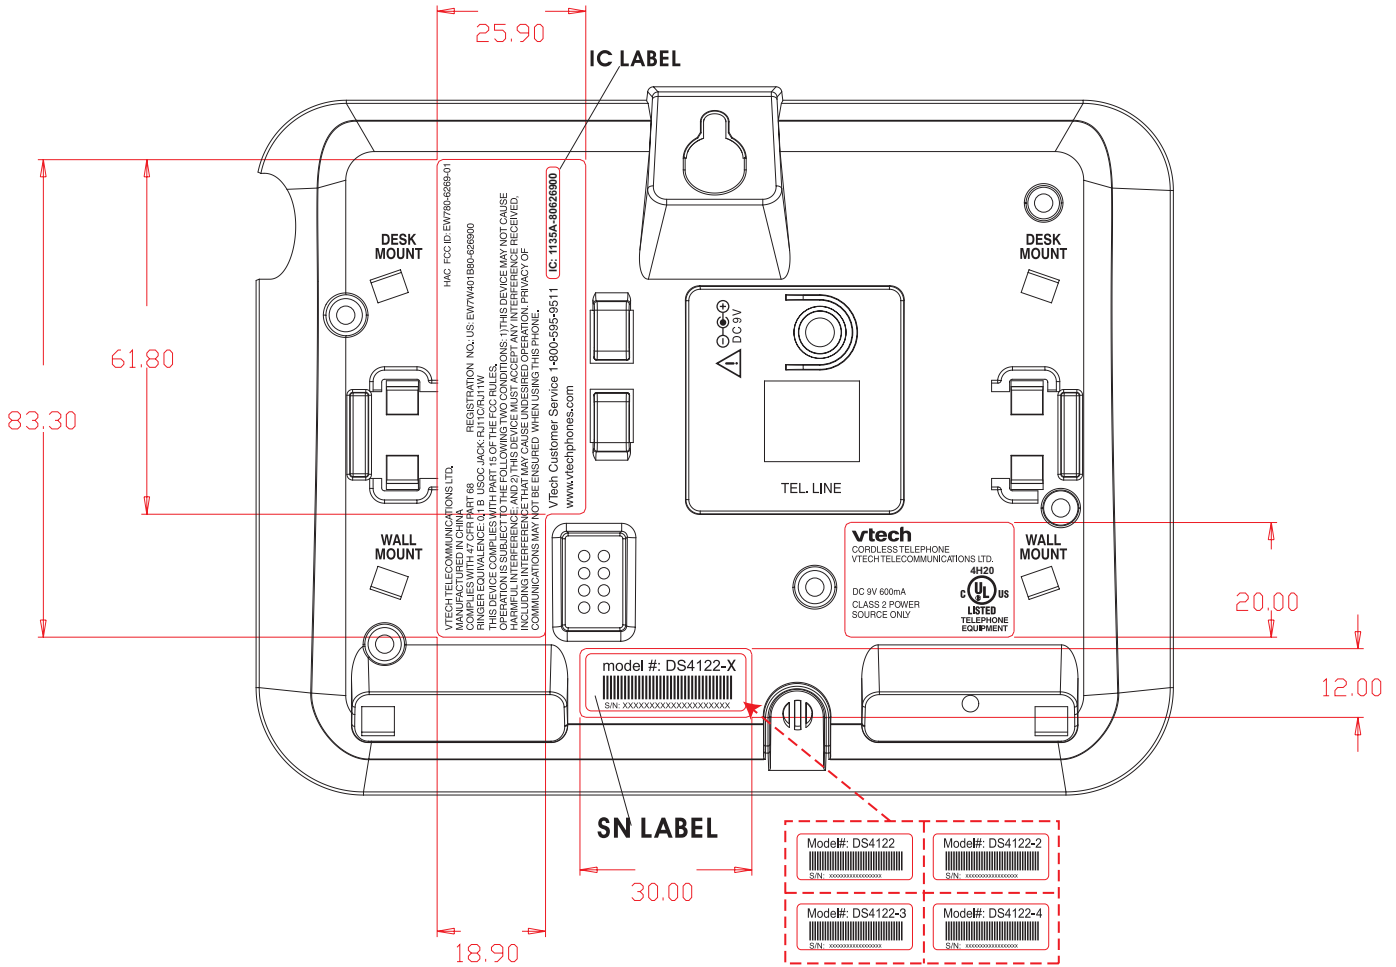

DS4122 ENGRAVING

BS