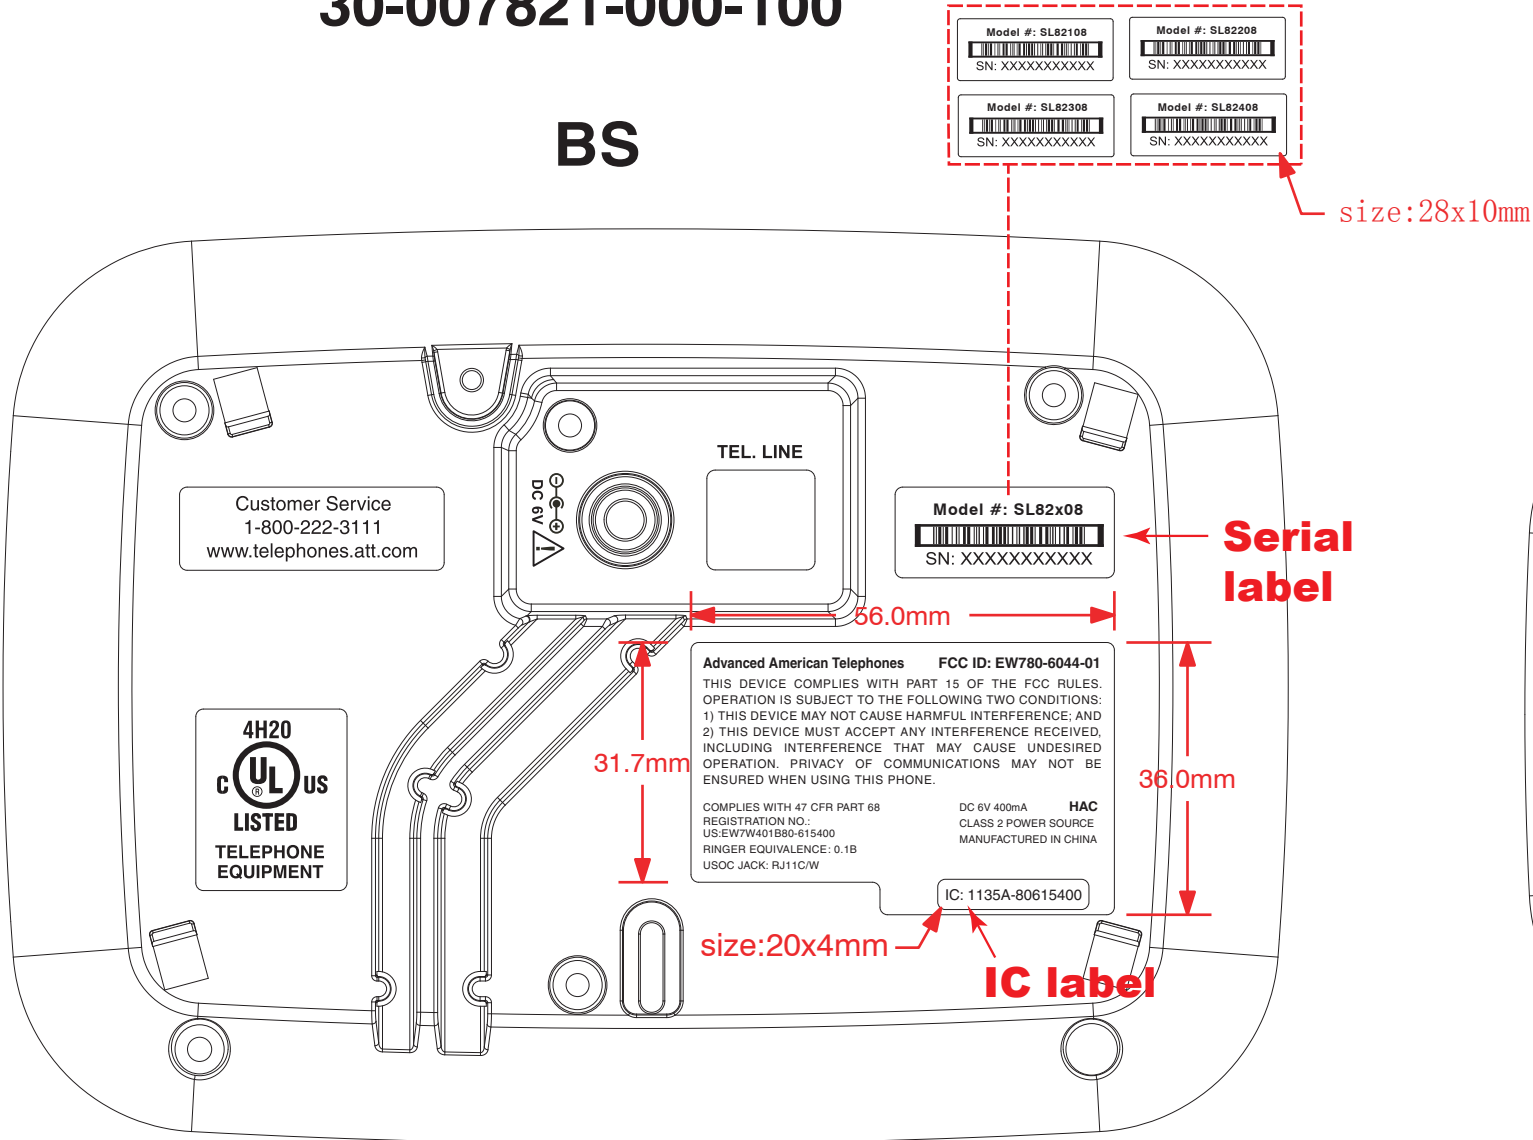

SL82108/SL82208/SL82308/SL82408 ENGRAVING

30-007833-000-100

HS

30-007821-000-100

BS

30-007849-000-100

Charger