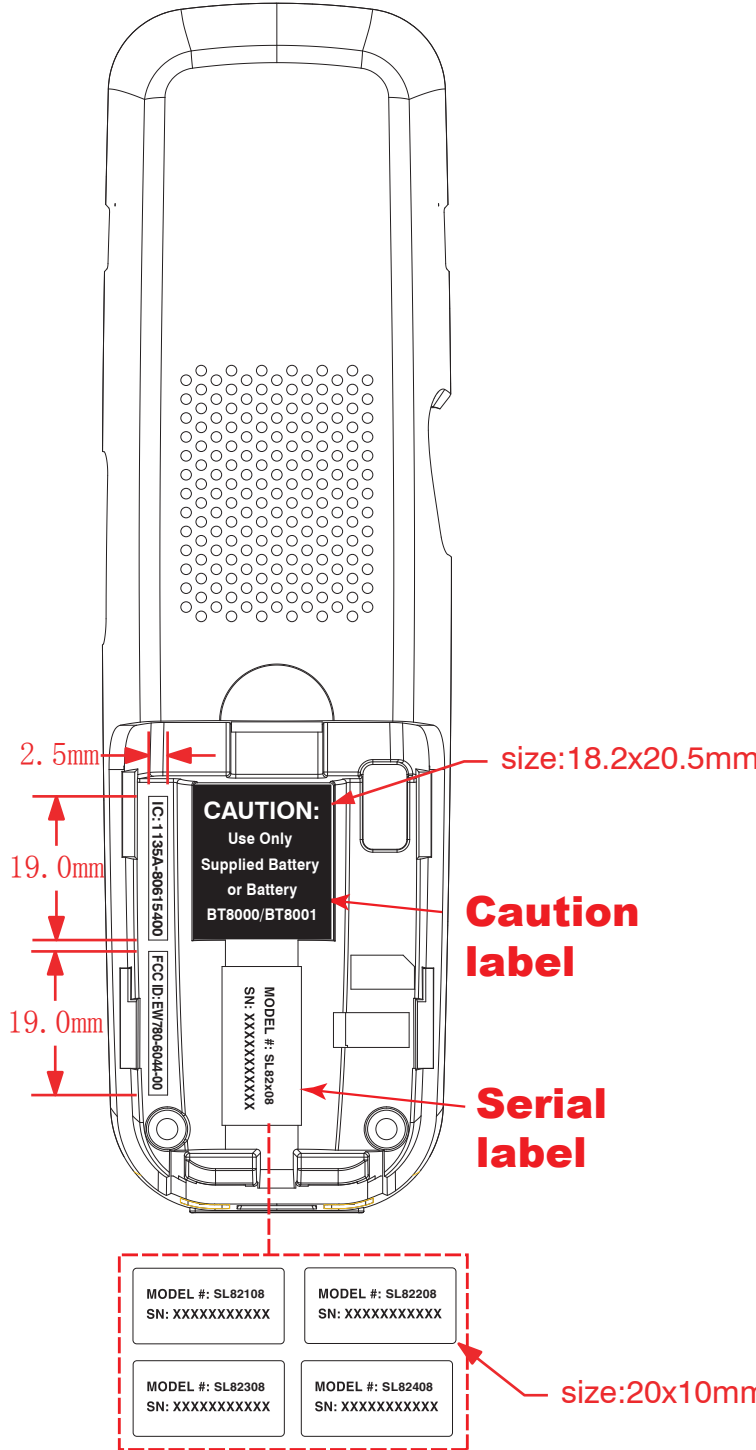

SL82108/SL82208/SL82308/SL82408 ENGRAVING

30-007833-000-100

HS

30-007821-000-100

BS

30-007849-000-100

Charger