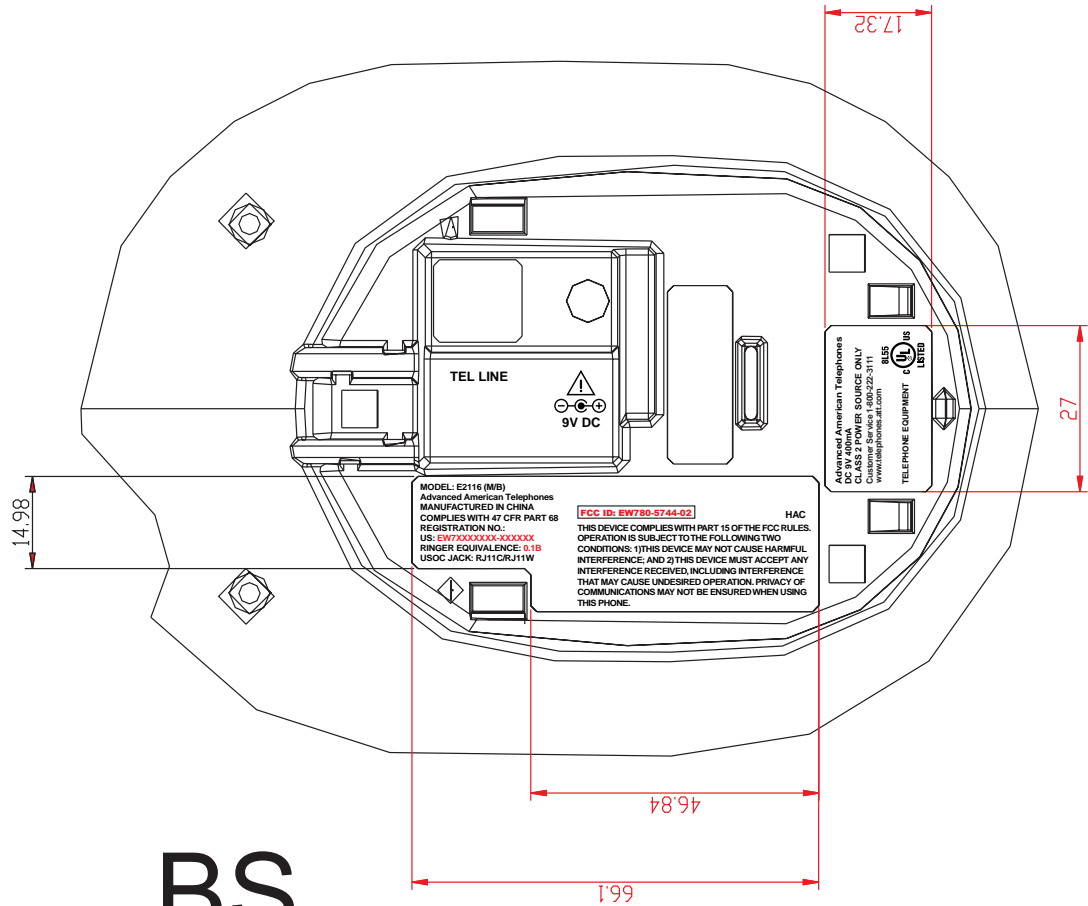

# AT&T E2116 (M/B) engraving

BS

HS