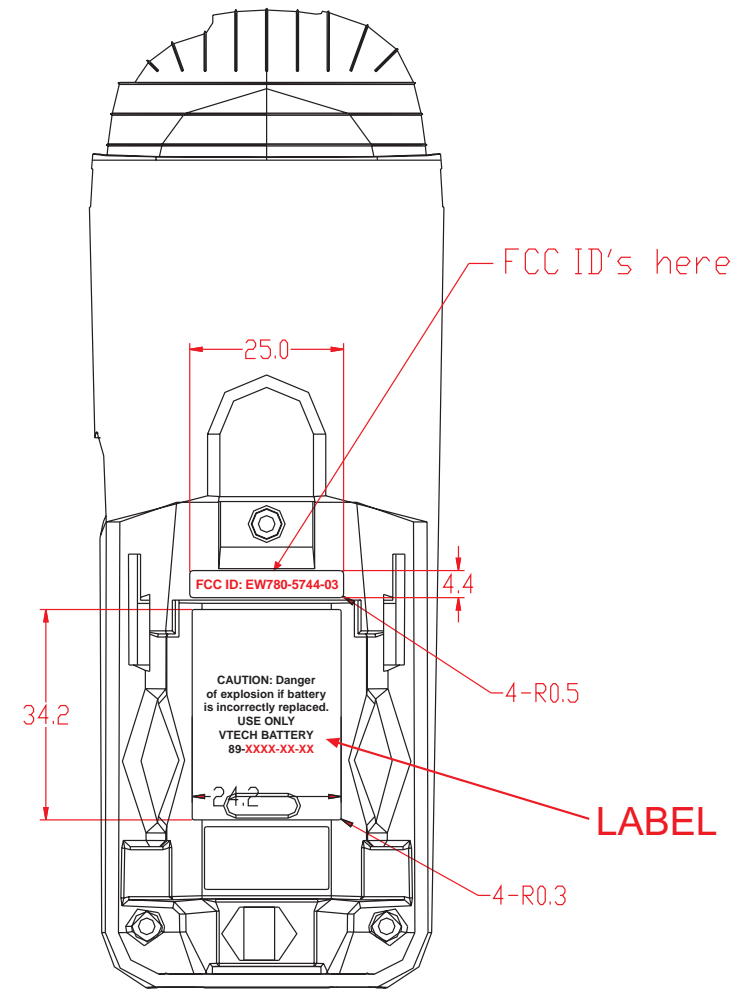

# AT&T E2116 (M/B) engraving

BS

HS