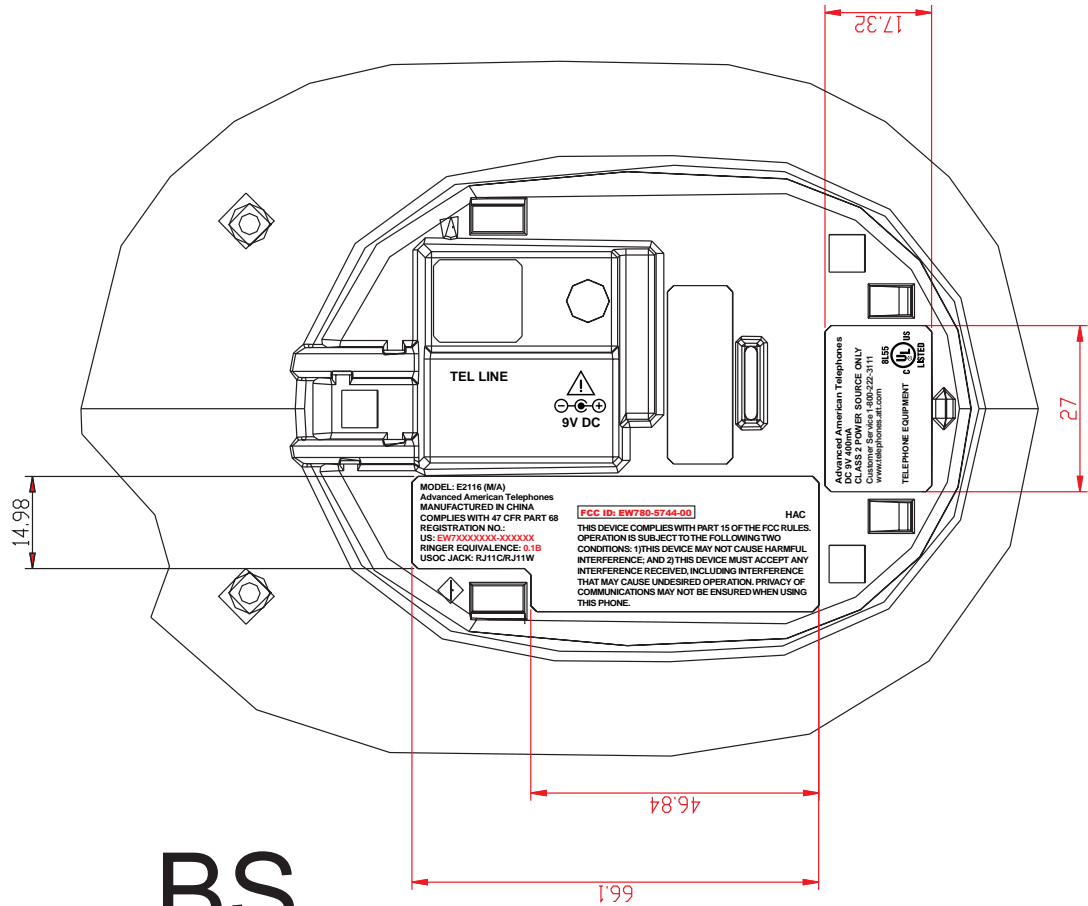

AT&T E2116 (M/A) engraving

FCC ID's here

LABEL