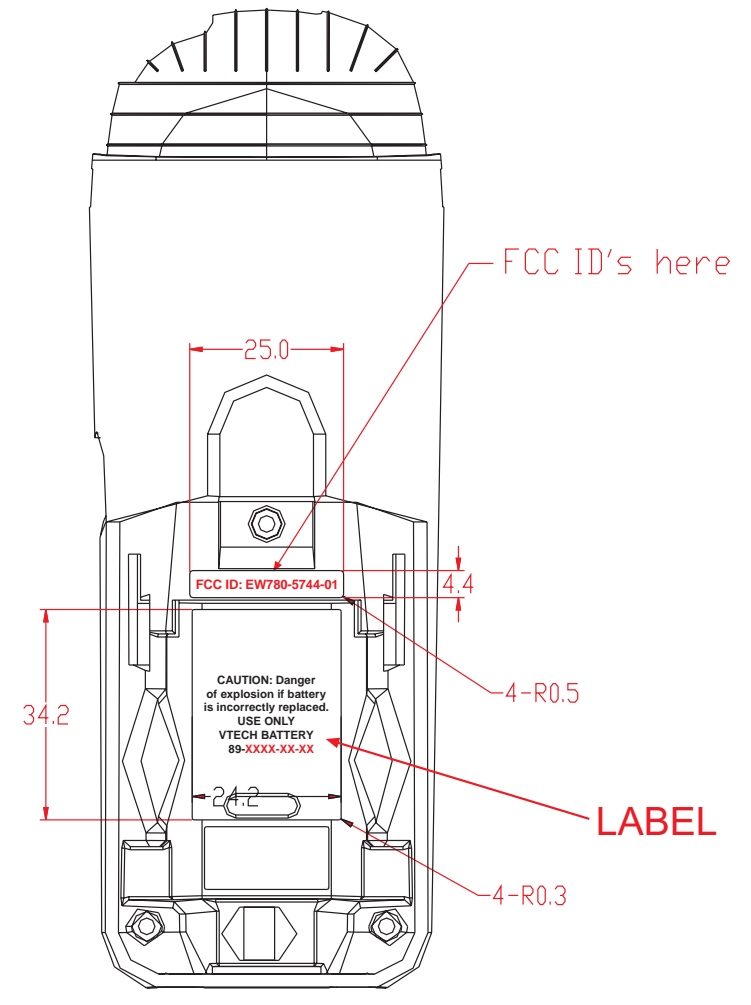

AT&T E2116 (M/A) engraving

FCC ID's here

LABEL