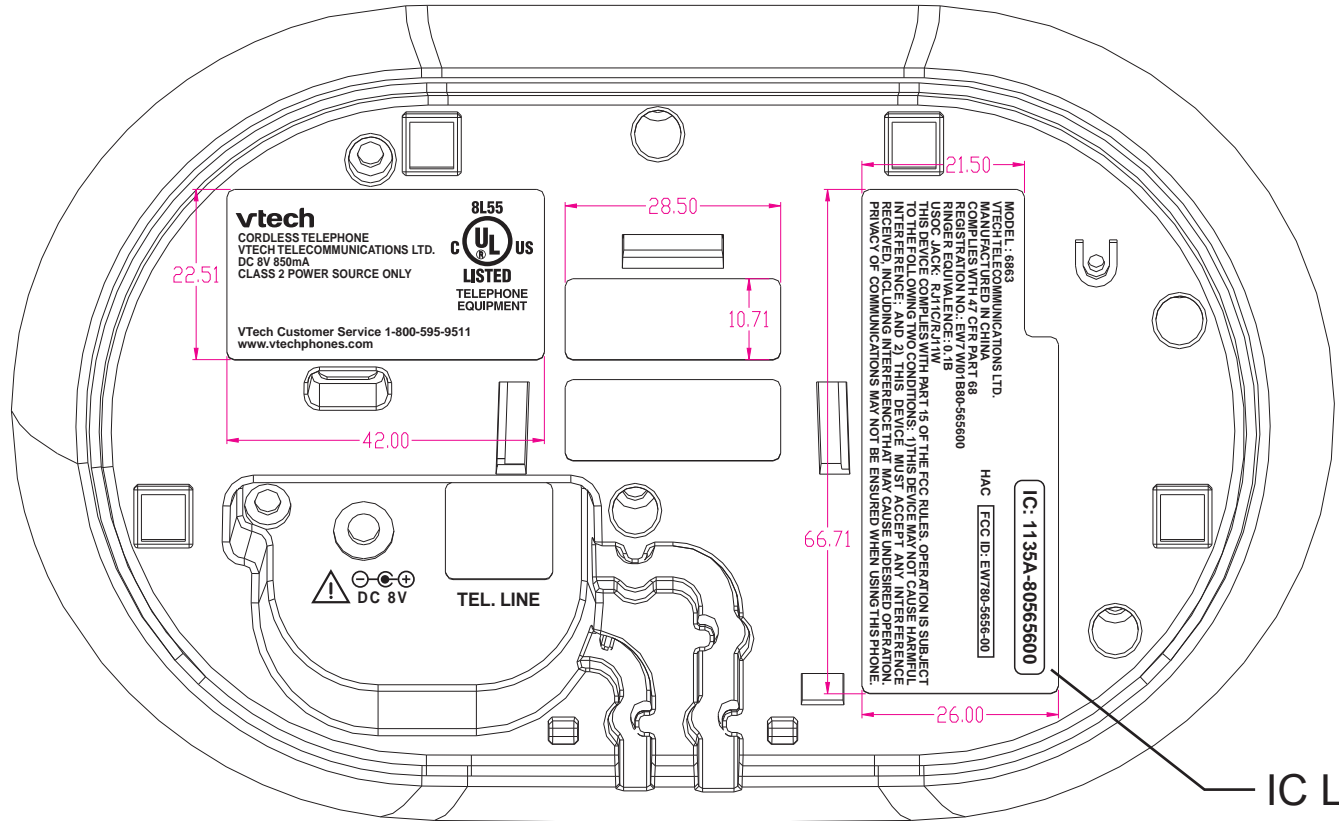

mini6863 Engraving

HS

BS

IC LABEL