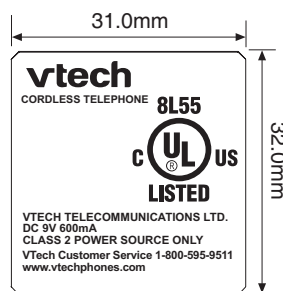

ip 5825 BS BTM

30-1502 bs btm

1

30-1502 bs btm

2

30-1502 bs btm

FCC ID: EW780-5348-02

3