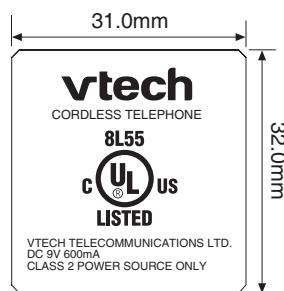

ip 5825 BS BTM

30-1502 bs btm

1

30-1502 bs btm

2

30-1502 bs btm

FCC ID: EW780-5348-00

3