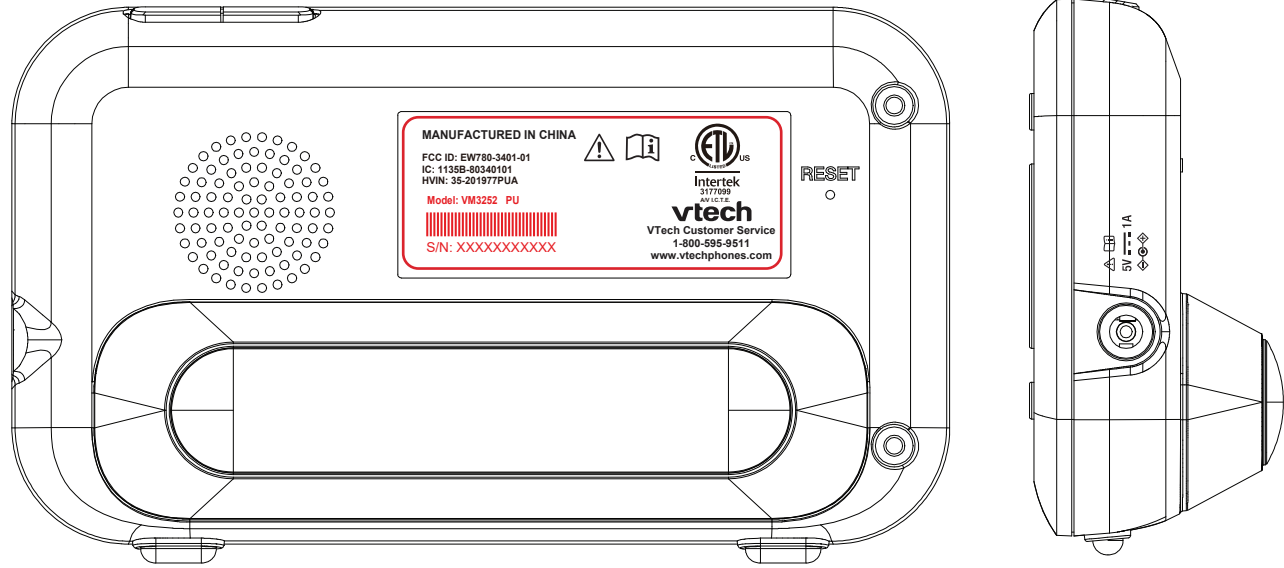

VM3252 Series Engraving draft_R0

PU

PU label

VM3252
PU LABEL
SIZE: 50X20mm
50# PET

VM3252-2
PU LABEL
SIZE: 50X20mm
50# PET