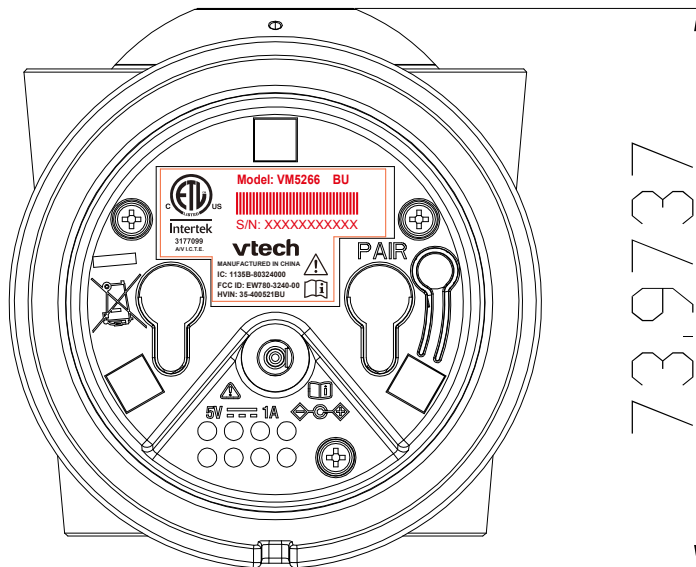

VM5266 LABEL

Label
30x17.5mm

73.9737