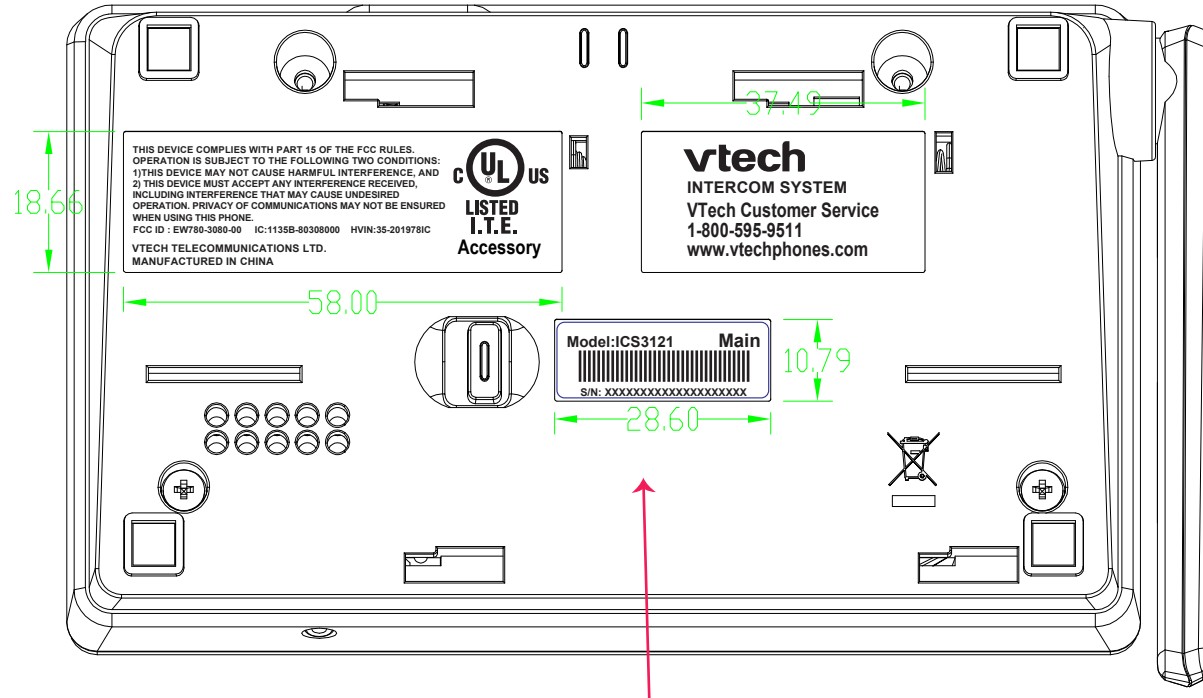

ICS3121 ENGRAVING FILE(Feb 23,2024)

Model:ICS3171 Main S/N: XXXXXXXXXXXXXXXXXXXX	Model:ICS3141 Main S/N: XXXXXXXXXXXXXXXXXXXX	Model:ICS3121 Main S/N: XXXXXXXXXXXXXXXXXXXX	Model:ICS3121 Sub S/N: XXXXXXXXXXXXXXXXXXXX	Model:ICS3111 Sub S/N: XXXXXXXXXXXXXXXXXXXX
Model:ICS3151 Main S/N: XXXXXXXXXXXXXXXXXXXX	Model:ICS3111 Main S/N: XXXXXXXXXXXXXXXXXXXX	Model:ICS3101 Sub S/N: XXXXXXXXXXXXXXXXXXXX	Model:ICS3131 Sub S/N: XXXXXXXXXXXXXXXXXXXX	
Model:ICS3161 Main S/N: XXXXXXXXXXXXXXXXXXXX	Model:ICS3131 Main S/N: XXXXXXXXXXXXXXXXXXXX	Model:ICS3141 Sub S/N: XXXXXXXXXXXXXXXXXXXX	Model:ICS3151 Sub S/N: XXXXXXXXXXXXXXXXXXXX	
		Model:ICS3161 Sub S/N: XXXXXXXXXXXXXXXXXXXX	Model:ICS3171 Sub S/N: XXXXXXXXXXXXXXXXXXXX	

LABEL