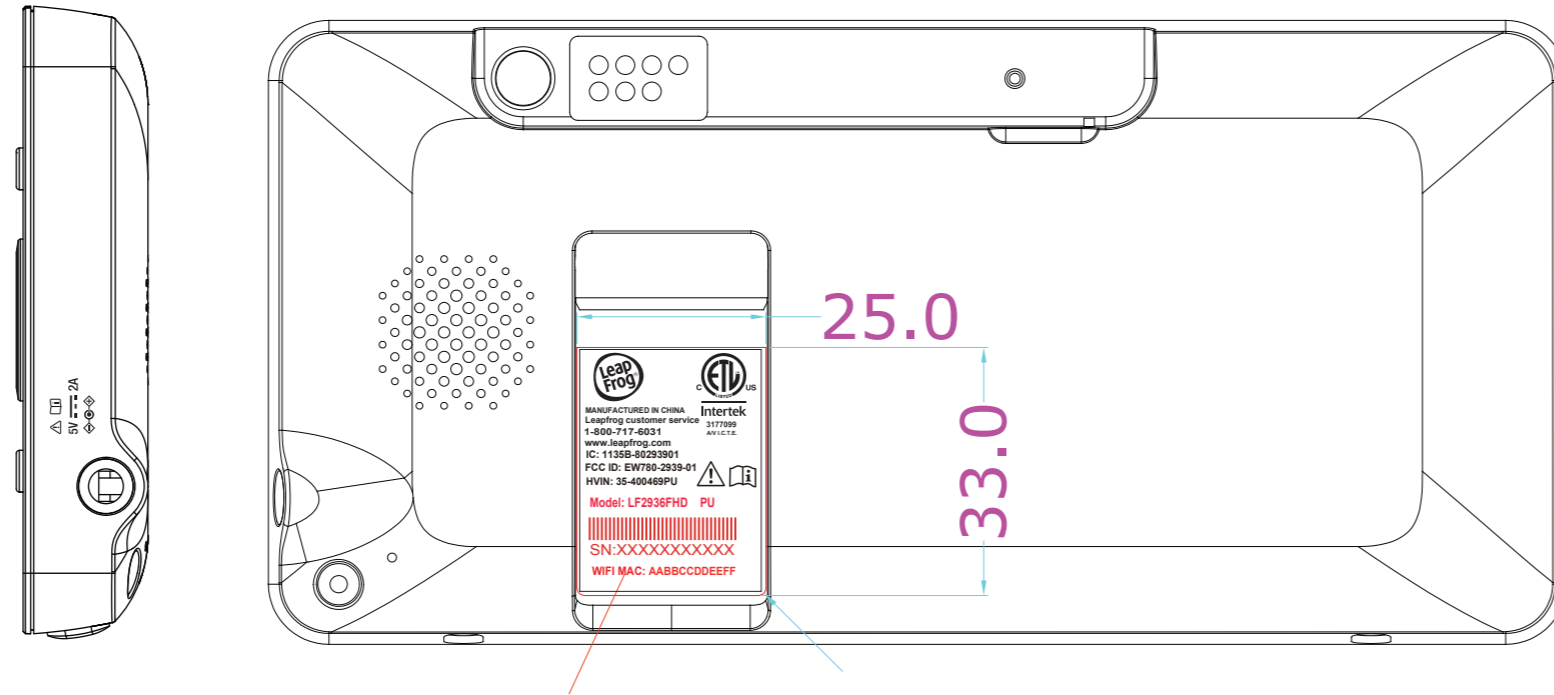

LF2936FHD

SCALE 1:1

PU

PU LBL
24X32 mm
50# PET