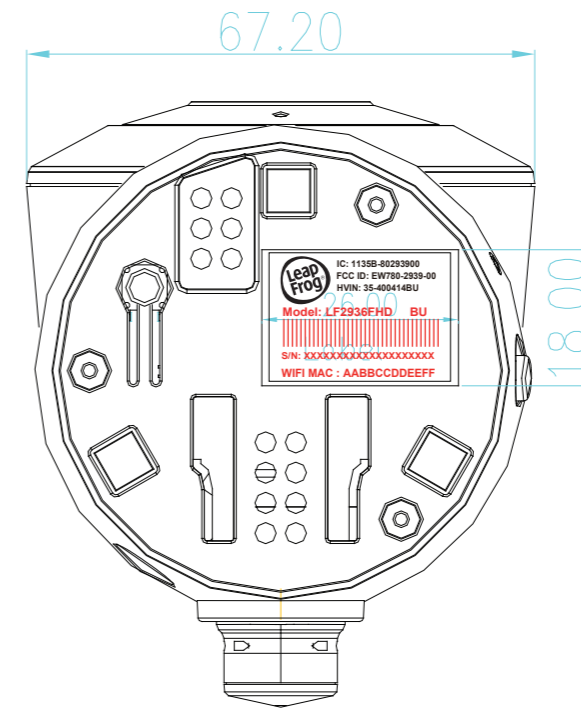

LF2936FHD
SCALE 1:1

BU

BU LBL
24X17 mm
50# PET