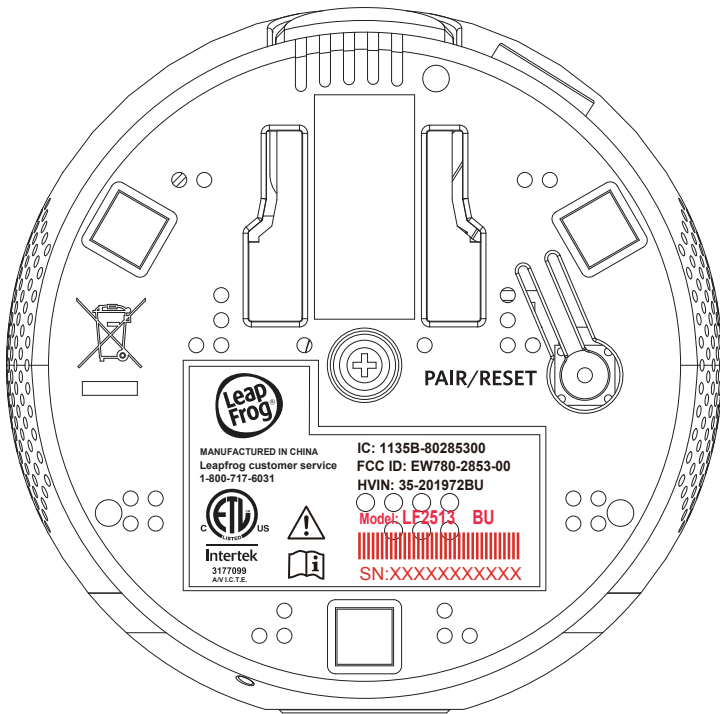

BU

BU LBL
 22X35 mm
 50# PET