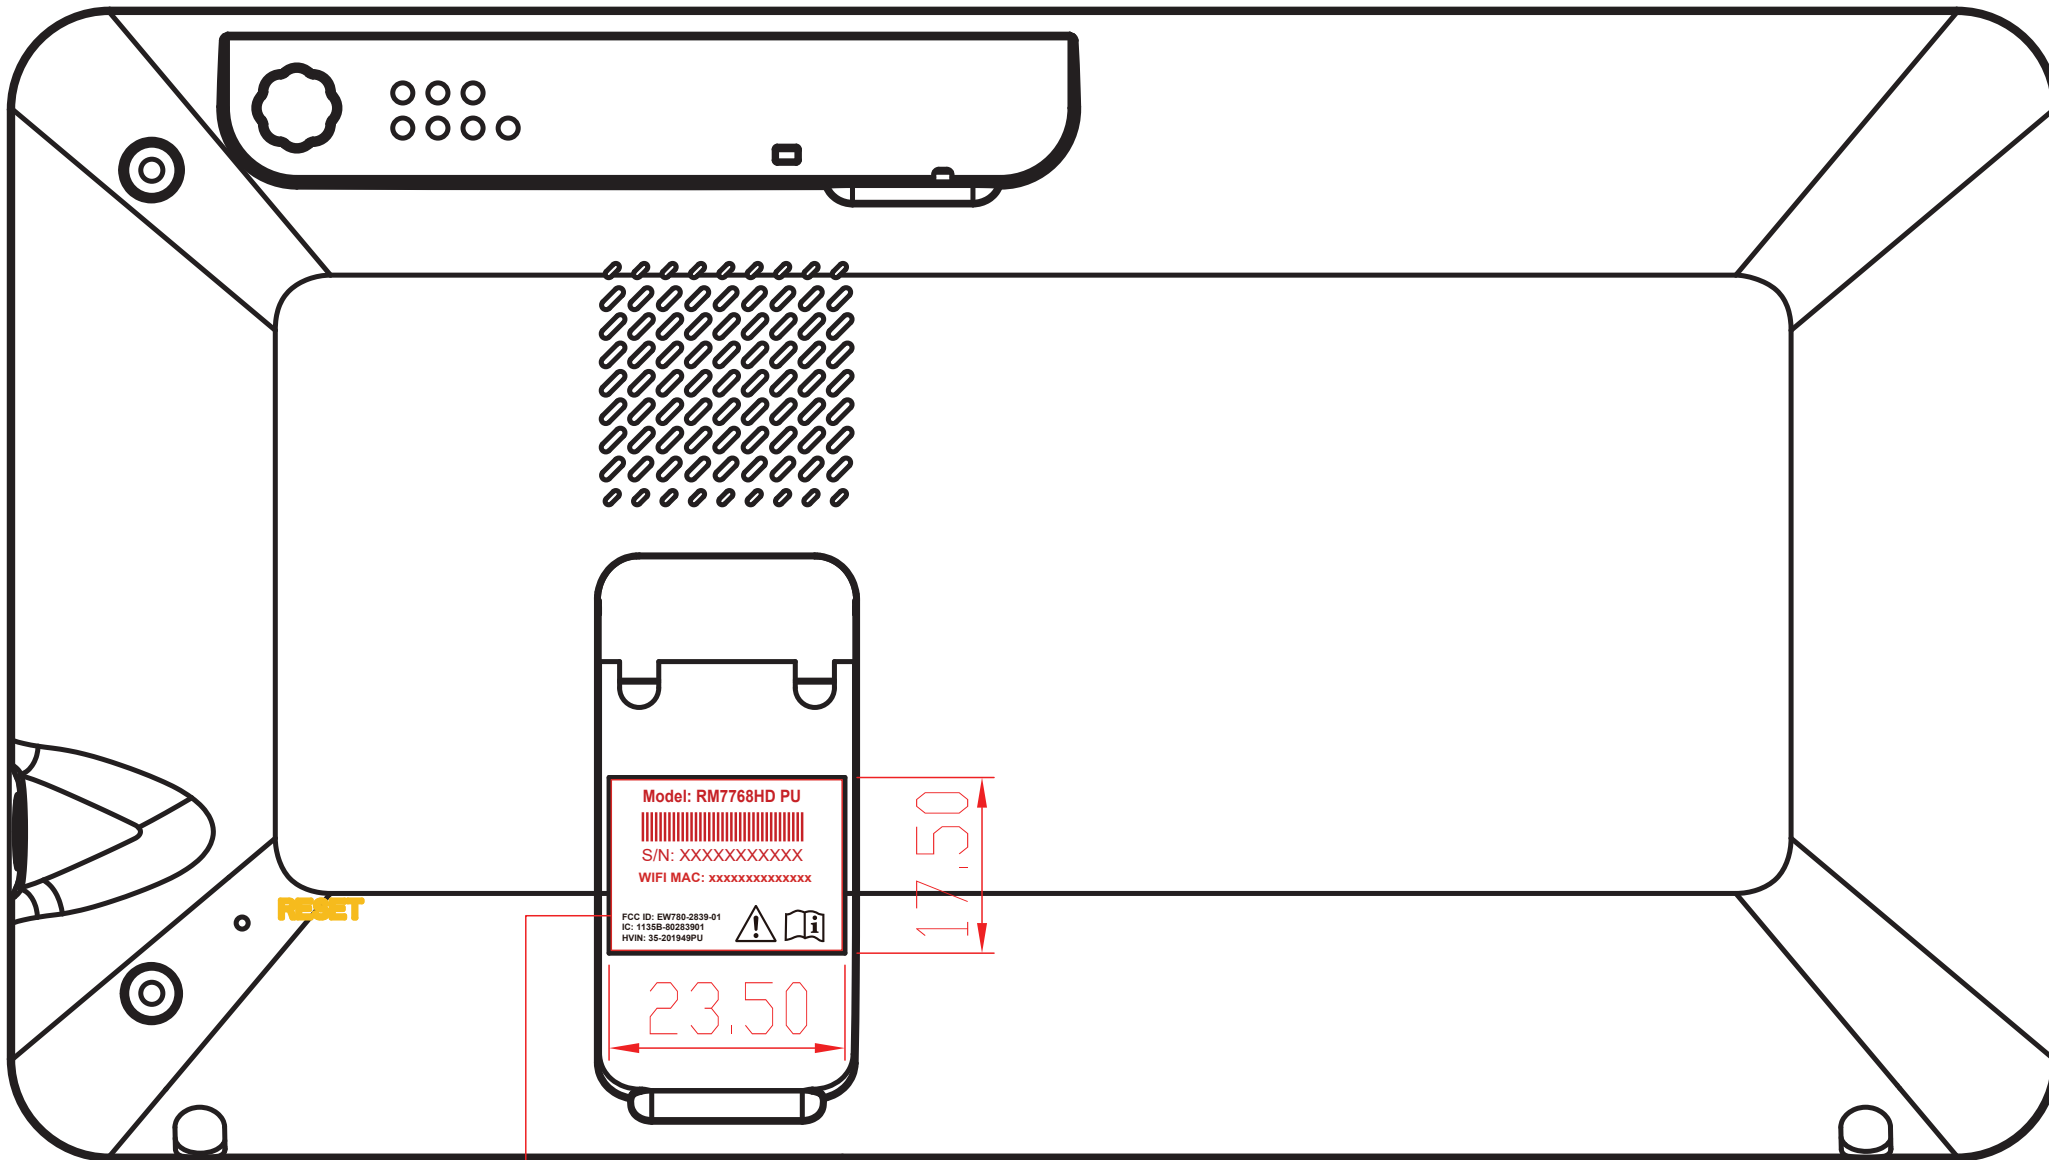

RESET

Model: RM7868HD PU
S/N: XXXXXXXXXXXX
WIFI MAC: xxxxxxxxxxxxxxxx
DiSa: xxxxxxxxxxxxxxxx
UPC: 7-3507805371-8
FCC ID: EW780-2839-01
IC: 1135B-80283901
HVIN: 35-201949PU

23.50

17.50

PU

Model: RM7868HD PU
S/N: XXXXXXXXXXXX
WIFI MAC: xxxxxxxxxxxxxxxx
DiSa: xxxxxxxxxxxxxxxx
UPC: 7-3507805371-8
FCC ID: EW780-2839-01
IC: 1135B-80283901
HVIN: 35-201949PU

Model: RM7868-2HD PU
S/N: XXXXXXXXXXXX
WIFI MAC: xxxxxxxxxxxxxxxx
FCC ID: EW780-2839-01
IC: 1135B-80283901
HVIN: 35-201949PU

Label
23x17mm

RESET

Model: RM7768HD PU
S/N: XXXXXXXXXXXX
WIFI MAC: xxxxxxxxxxxxxx
FCC ID: EW780-2839-01
IC: 1135B-80283901
HVIN: 35-201949PU

23.50

17.50

PU

Model: RM7768HD PU
S/N: XXXXXXXXXXXX
WIFI MAC: xxxxxxxxxxxxxx
FCC ID: EW780-2839-01
IC: 1135B-80283901
HVIN: 35-201949PU

Model: RM7768-2HD PU
S/N: XXXXXXXXXXXX
WIFI MAC: xxxxxxxxxxxxxx
FCC ID: EW780-2839-01
IC: 1135B-80283901
HVIN: 35-201949PU

Label
23x17mm