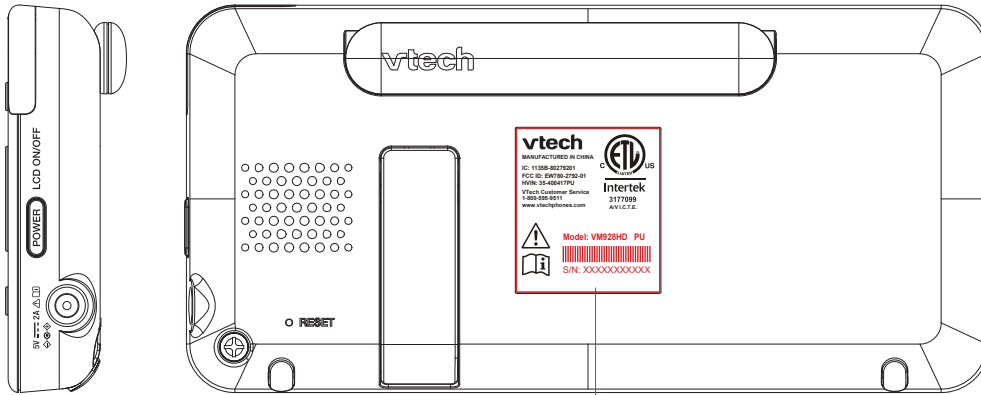

VM928 LABEL

Label
28x32mm