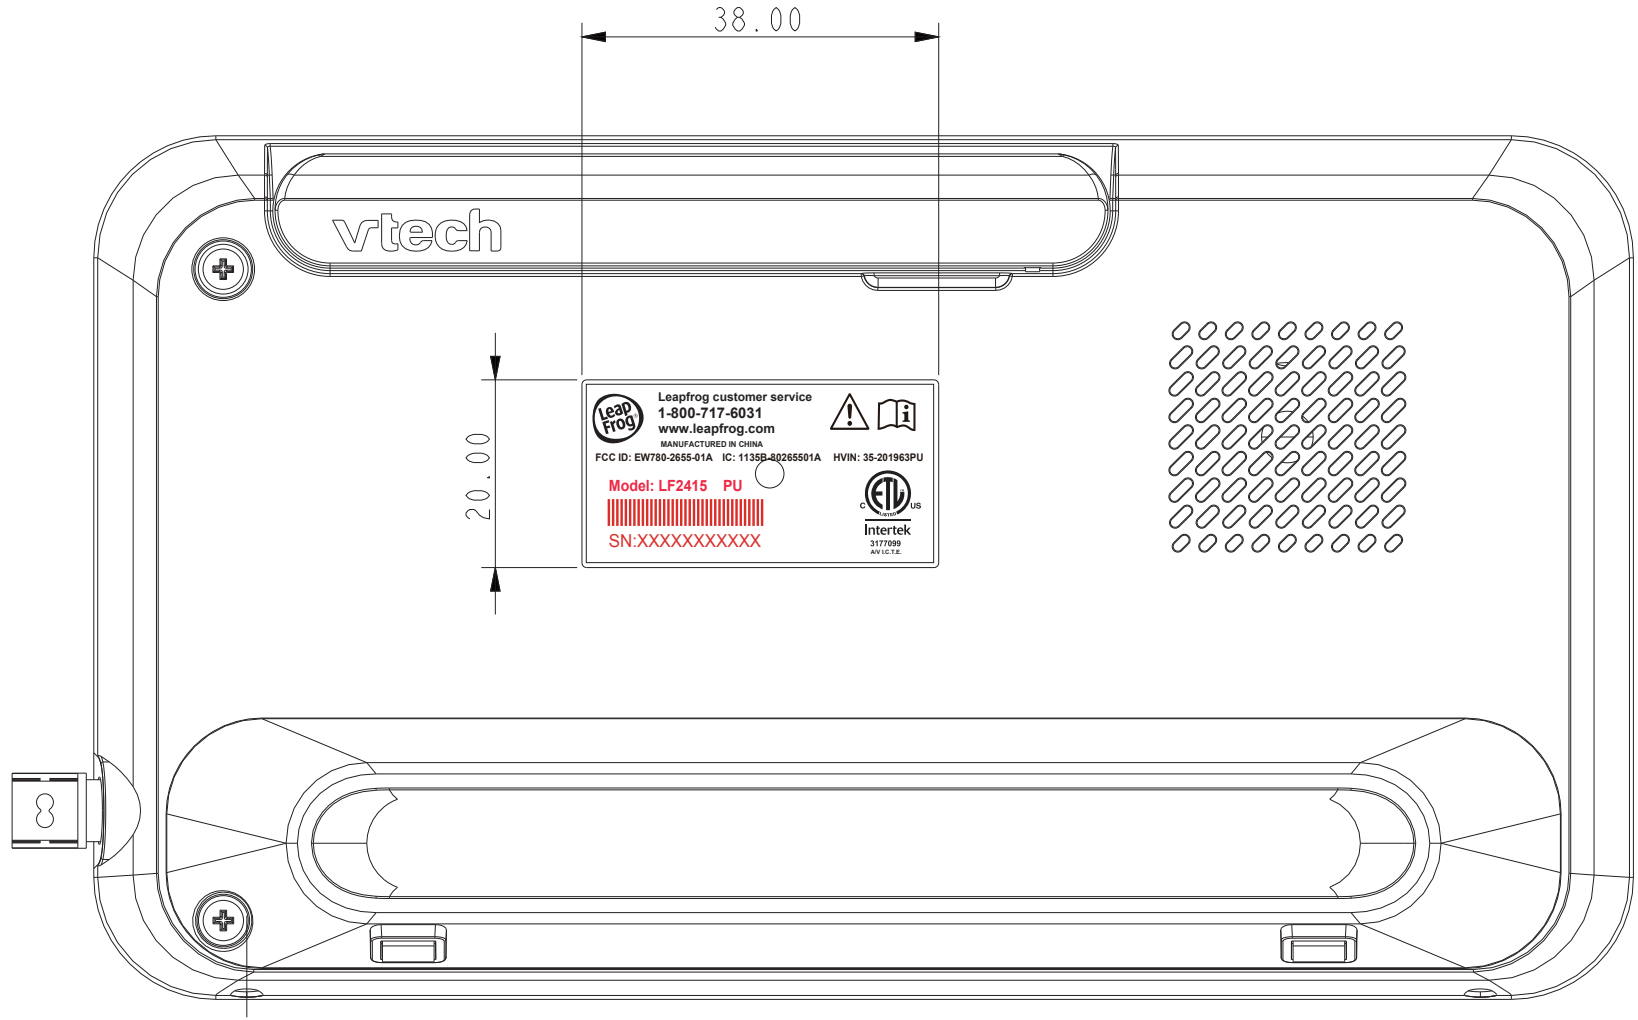

PU LABEL
SIZE: 37X19 mm
50# UL Approved PET

PU LBL
19X37 mm
50# PET