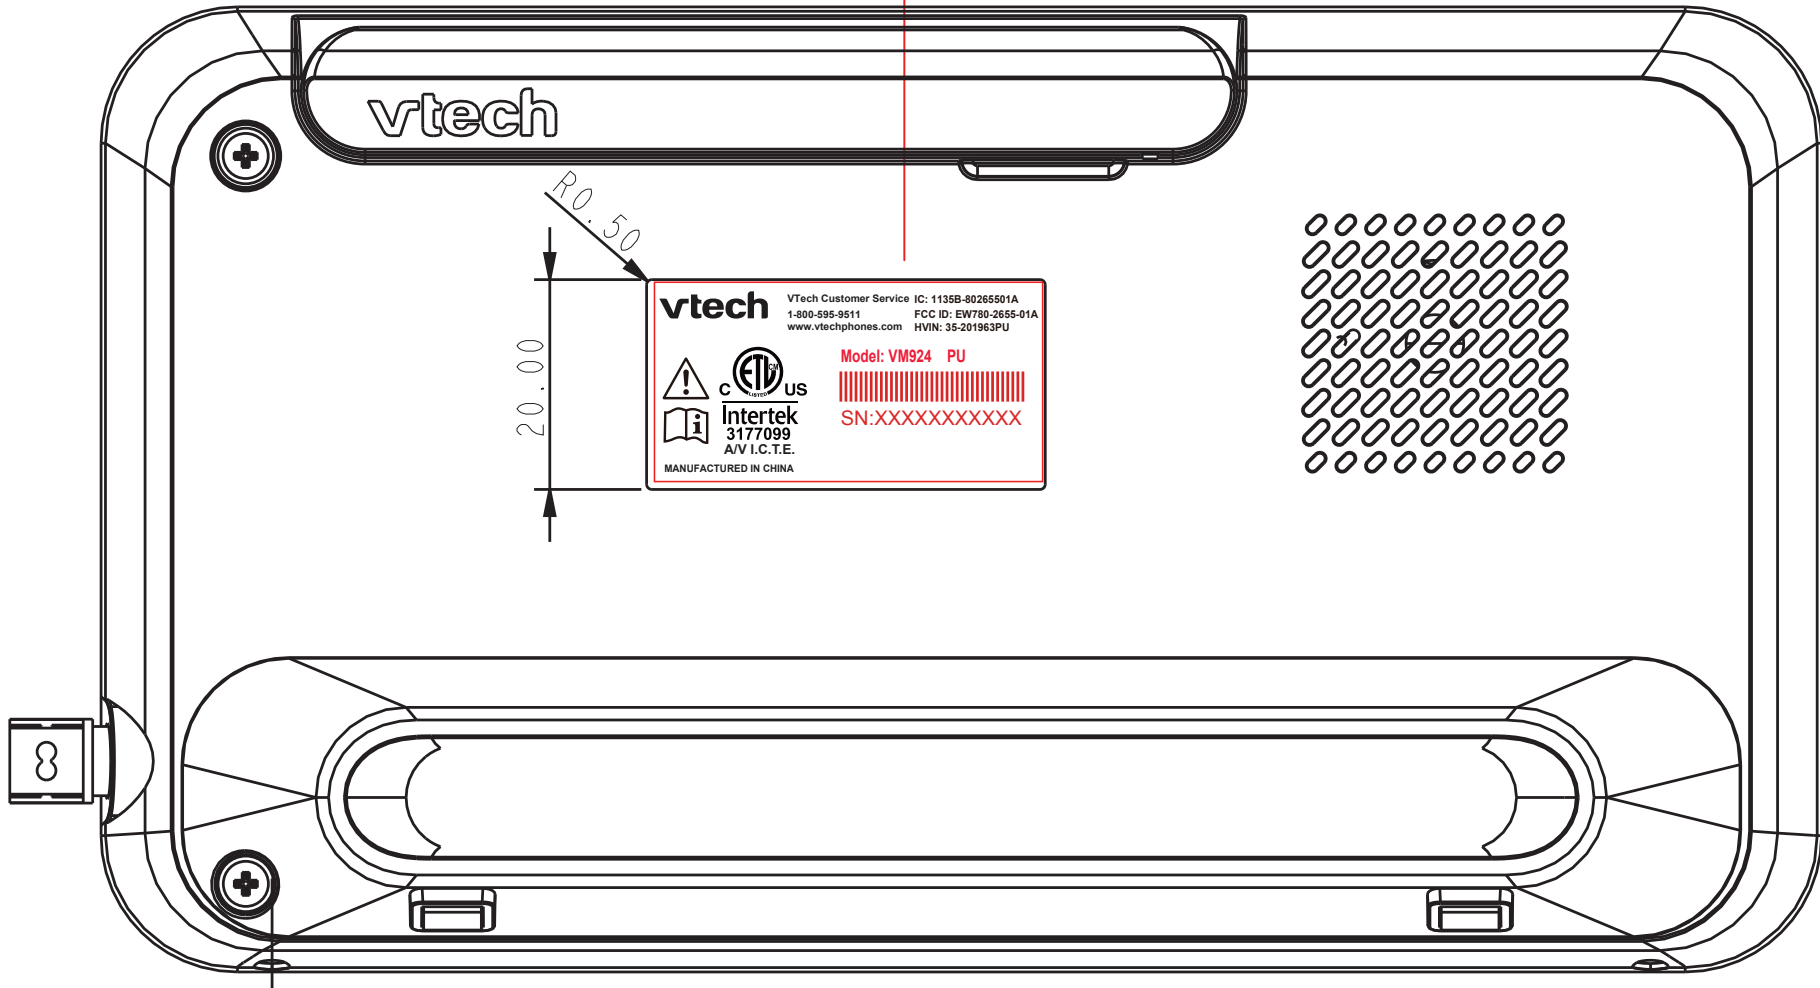

PU LABEL
SIZE: 37X19 mm
50# UL Approved PET

PU LBL
19X37 mm
50# PET