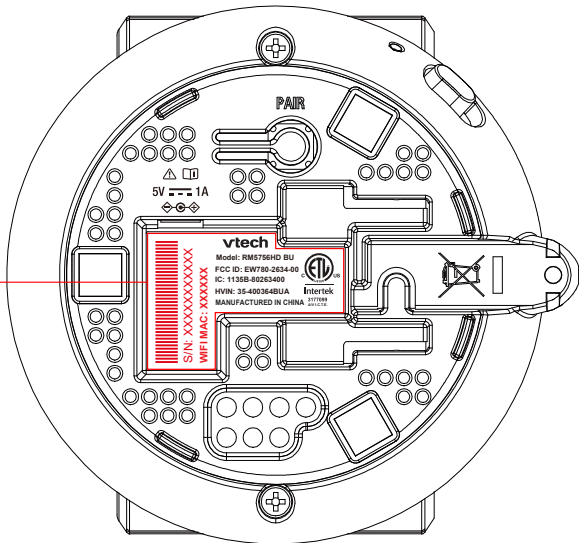

Label
26X18mm

BU

Label
26X18mm

BU