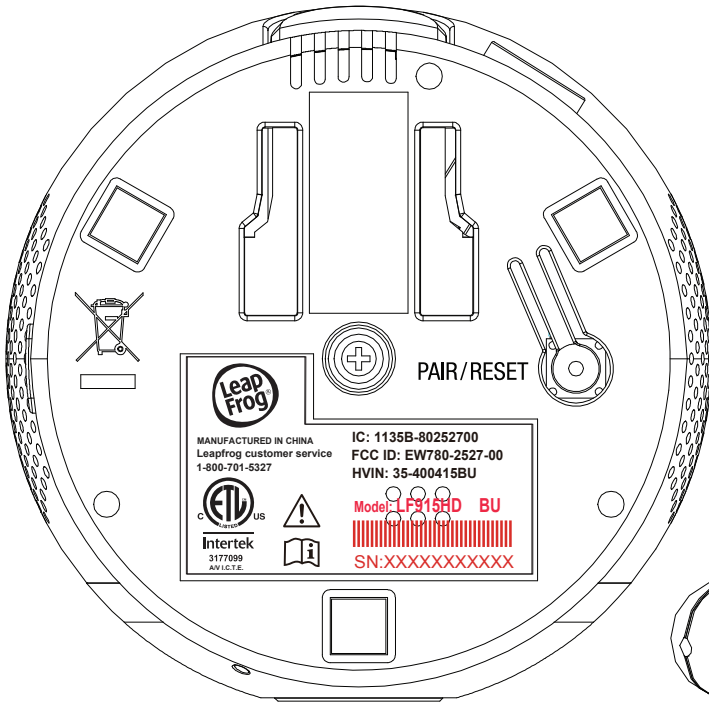

BU

BU LBL
22X35 mm
50# PET