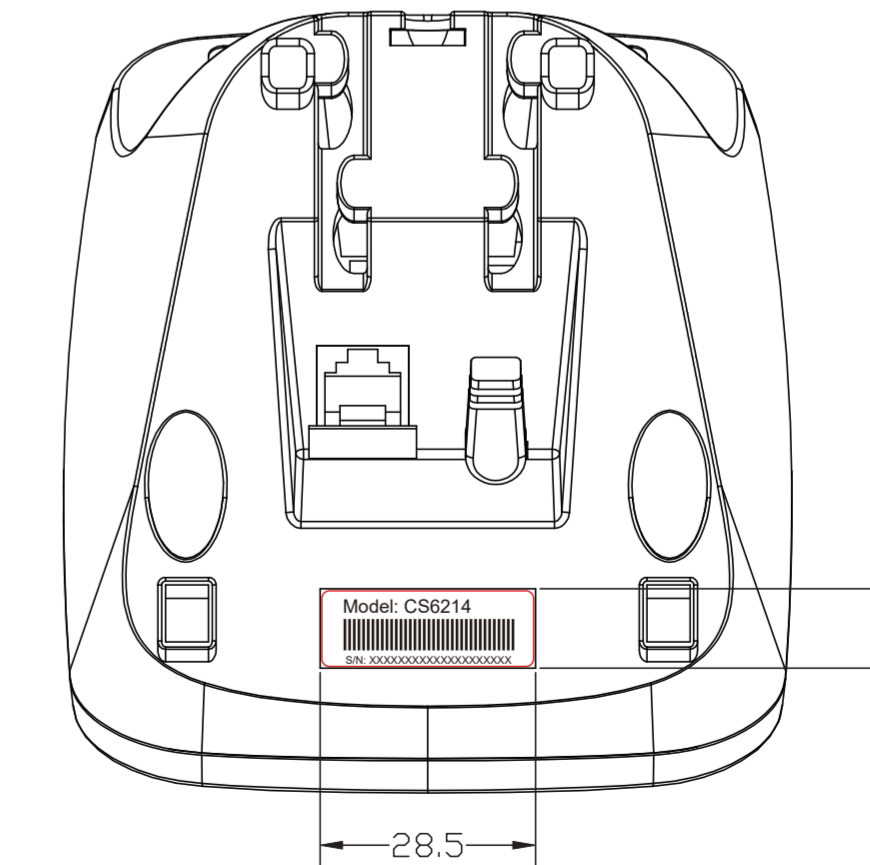

SN label: 20*10 mm

SN label: 28*10 mm

Model: CS6224 SN:XXXXXXXXXXXXXX
Model: CS6224-11 SN:XXXXXXXXXXXXXX
Model: CS6224-2 SN:XXXXXXXXXXXXXX
Model: CS6224-21 SN:XXXXXXXXXXXXXX
Model: VG104 SN:XXXXXXXXXXXXXX
Model: VG104-11 SN:XXXXXXXXXXXXXX