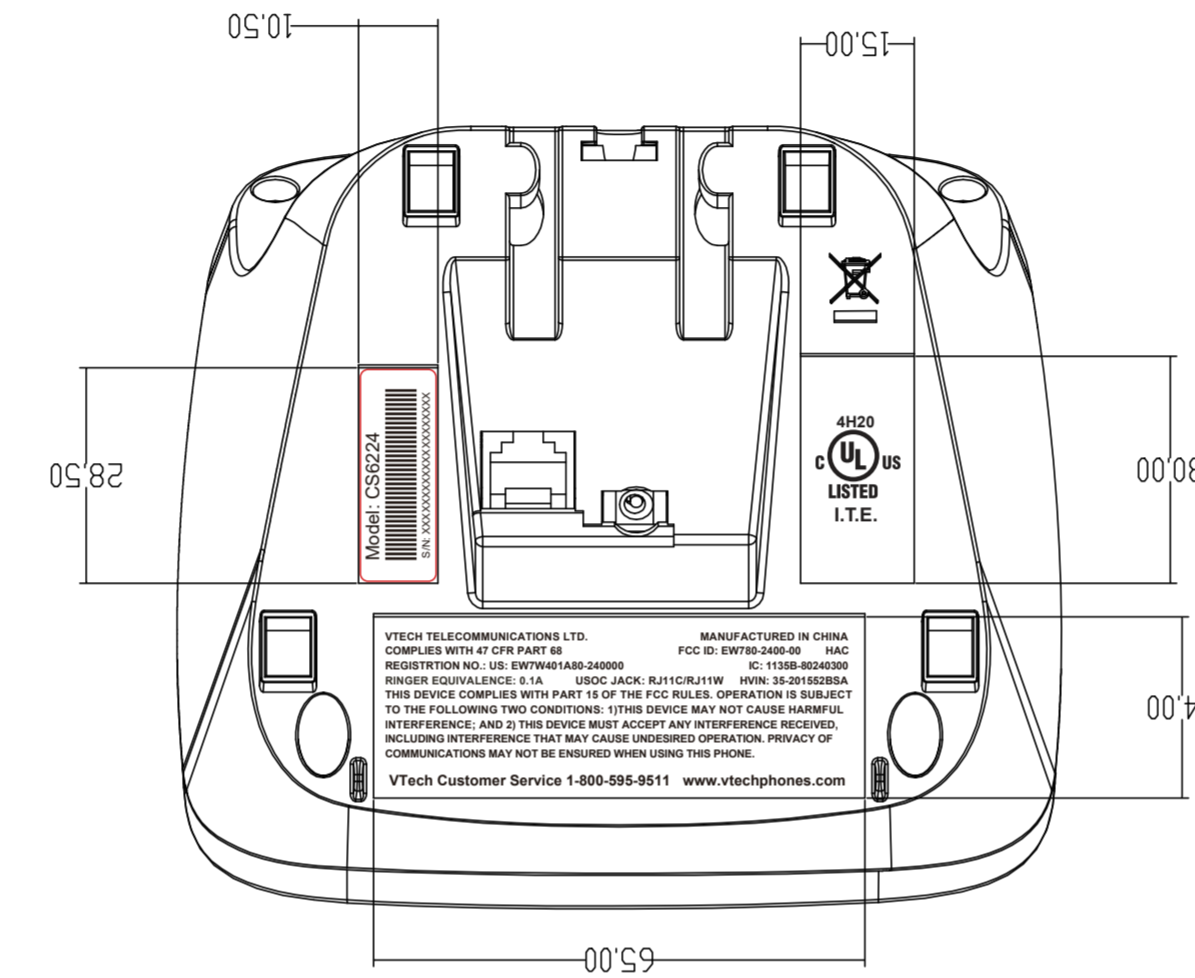

SN label: 20*10 mm

SN label: 28*10 mm

Model: CS6224 SN:XXXXXXXXXXXXXX
Model: CS6224-11 SN:XXXXXXXXXXXXXX
Model: CS6224-2 SN:XXXXXXXXXXXXXX
Model: CS6224-21 SN:XXXXXXXXXXXXXX
Model: VG104 SN:XXXXXXXXXXXXXX
Model: VG104-11 SN:XXXXXXXXXXXXXX