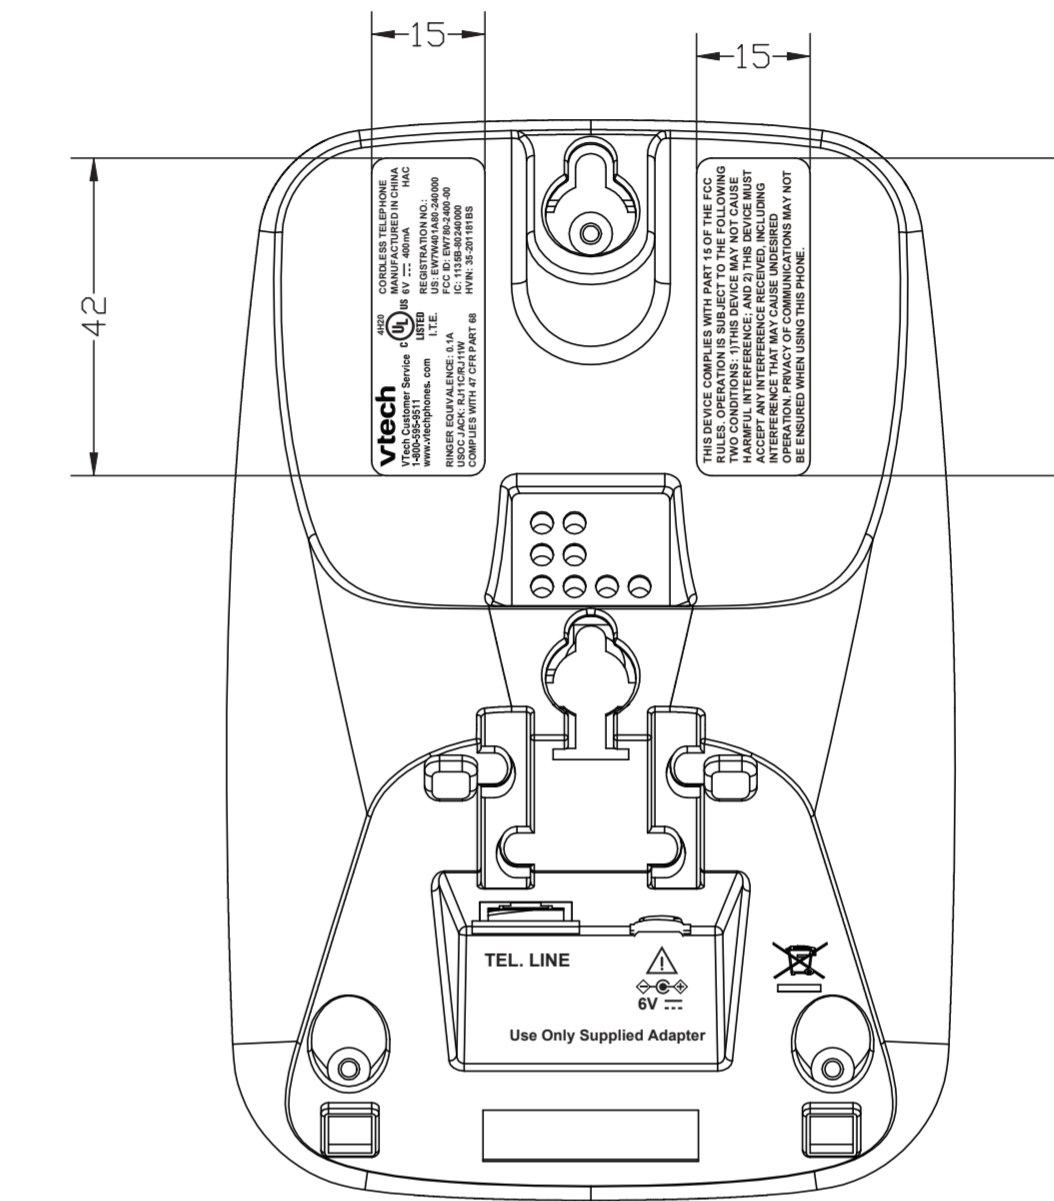

SN label: 20*10 mm

SN label: 28*10 mm

Model: CS6224 SN:XXXXXXXXXXXXXX
Model: CS6224-11 SN:XXXXXXXXXXXXXX
Model: CS6224-2 SN:XXXXXXXXXXXXXX
Model: CS6224-21 SN:XXXXXXXXXXXXXX
Model: VG104 SN:XXXXXXXXXXXXXX
Model: VG104-11 SN:XXXXXXXXXXXXXX