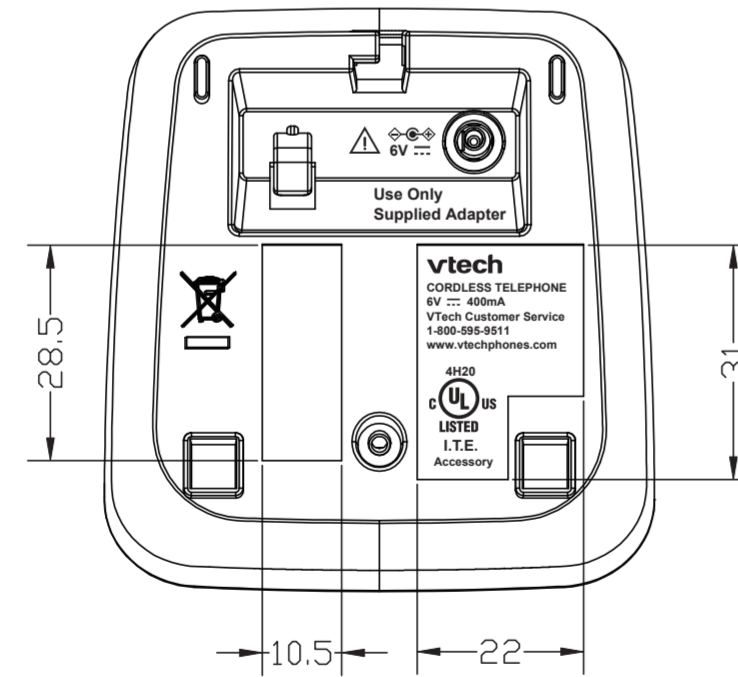

Charger

CS6214-2
CS6214-21
CS6224-2
CS6224-21