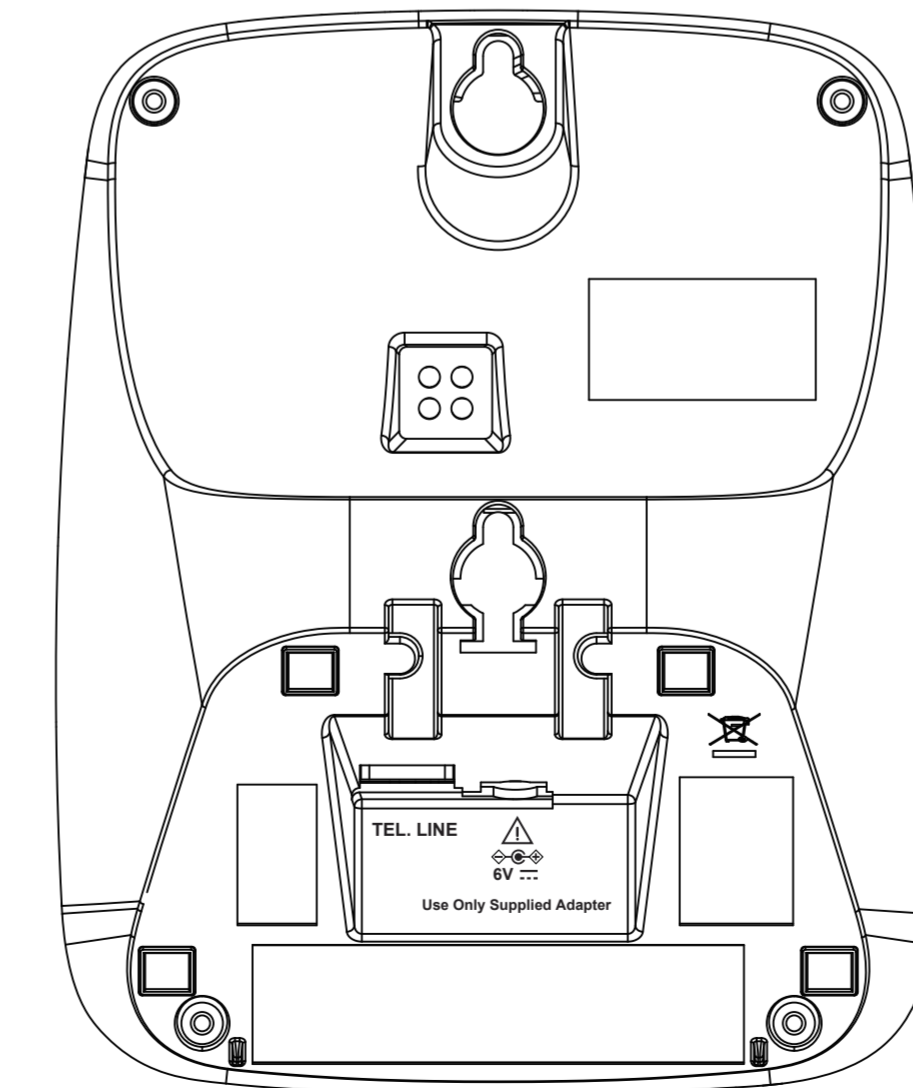

SN label: 20*10 mm

SN label: 28*10 mm

Model: CS6224 SN:XXXXXXXXXXXXXX
Model: CS6224-11 SN:XXXXXXXXXXXXXX
Model: CS6224-2 SN:XXXXXXXXXXXXXX
Model: CS6224-21 SN:XXXXXXXXXXXXXX
Model: VG104 SN:XXXXXXXXXXXXXX
Model: VG104-11 SN:XXXXXXXXXXXXXX