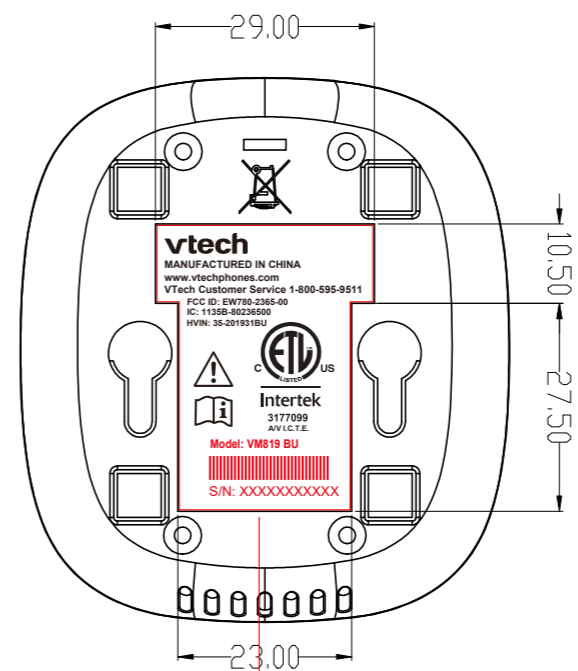

BU

BU LABEL
SIZE: 28.637.6 mm
50# PET

BU

BU label

BU LABEL
SIZE: 37.5X28.5mm
50# PET