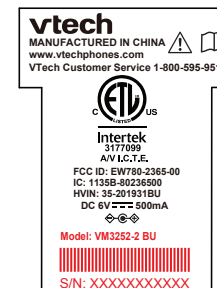

BU

BU LABEL
SIZE: 28.637.6 mm
50# PET

BU

BU label

BU LABEL
SIZE: 37.5X28.5mm
50# PET