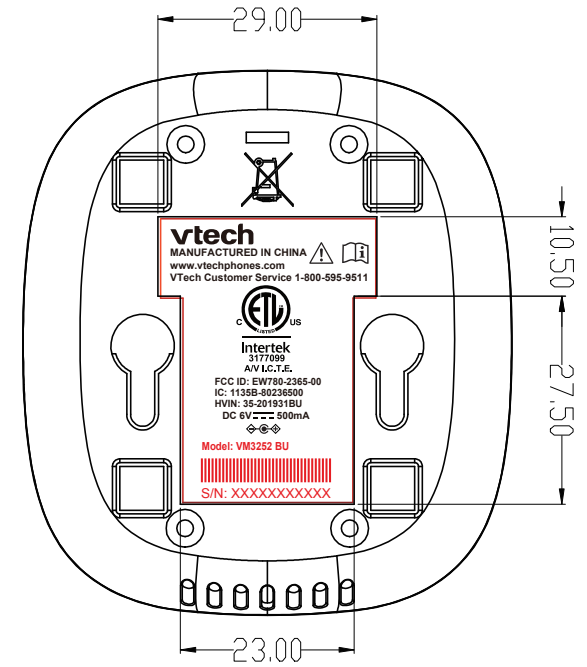

BU

BU LABEL
SIZE: 28.637.6 mm
50# PET

BU

BU label

BU LABEL
SIZE: 37.5X28.5mm
50# PET