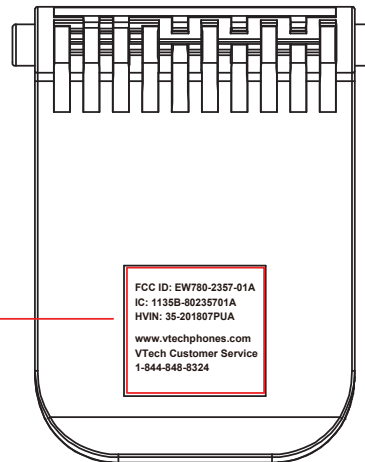

Label
11.6x10.6mm

VM818HD PU

S/N: YYWWXXXXXXXX

WIFI MAC: xxxxxxxxxxxxxx

Label
22.6x15.4mm