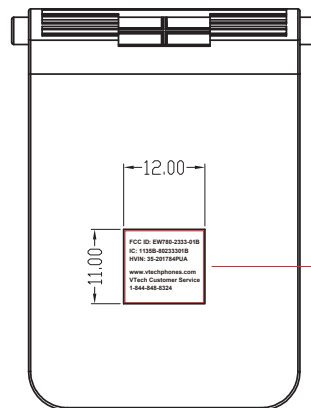

PU

Label
22.6x15.4mm

Label
11.6x10.6mm