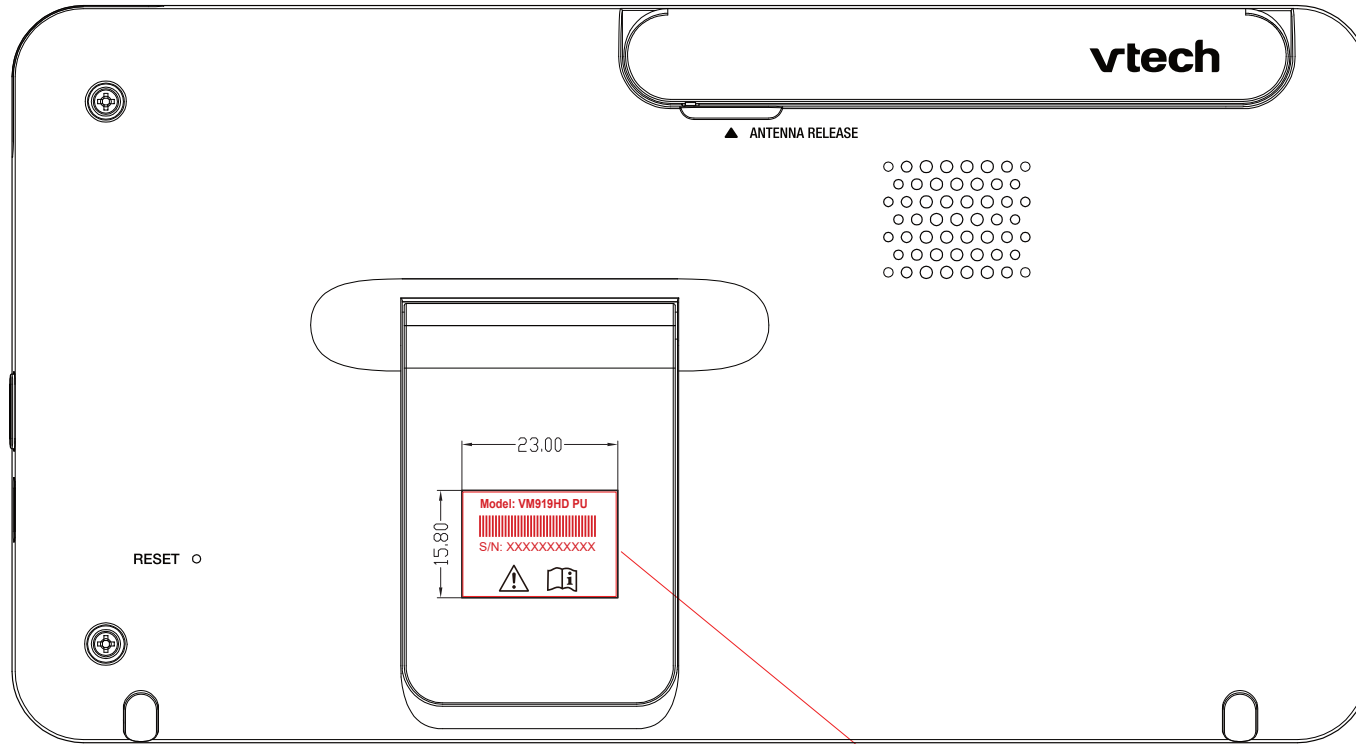

PU

Label
22.6x15.4mm

Label
11.6x10.6mm