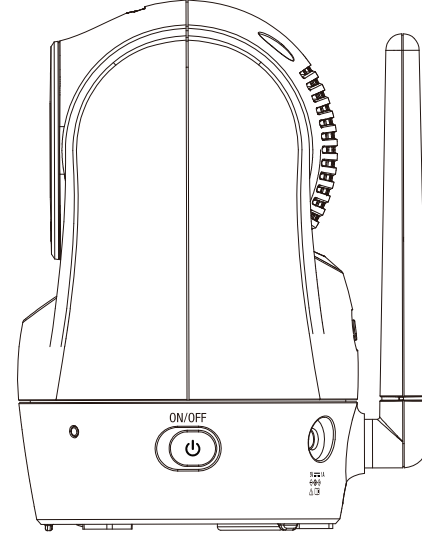

# BU

Label  
SIZE: 46 X 25.5 mm