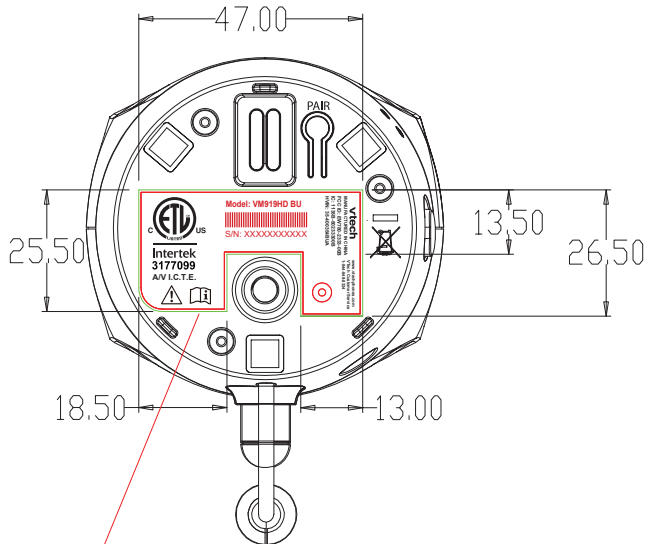

# BU

Label  
SIZE: 46 X 25.5 mm