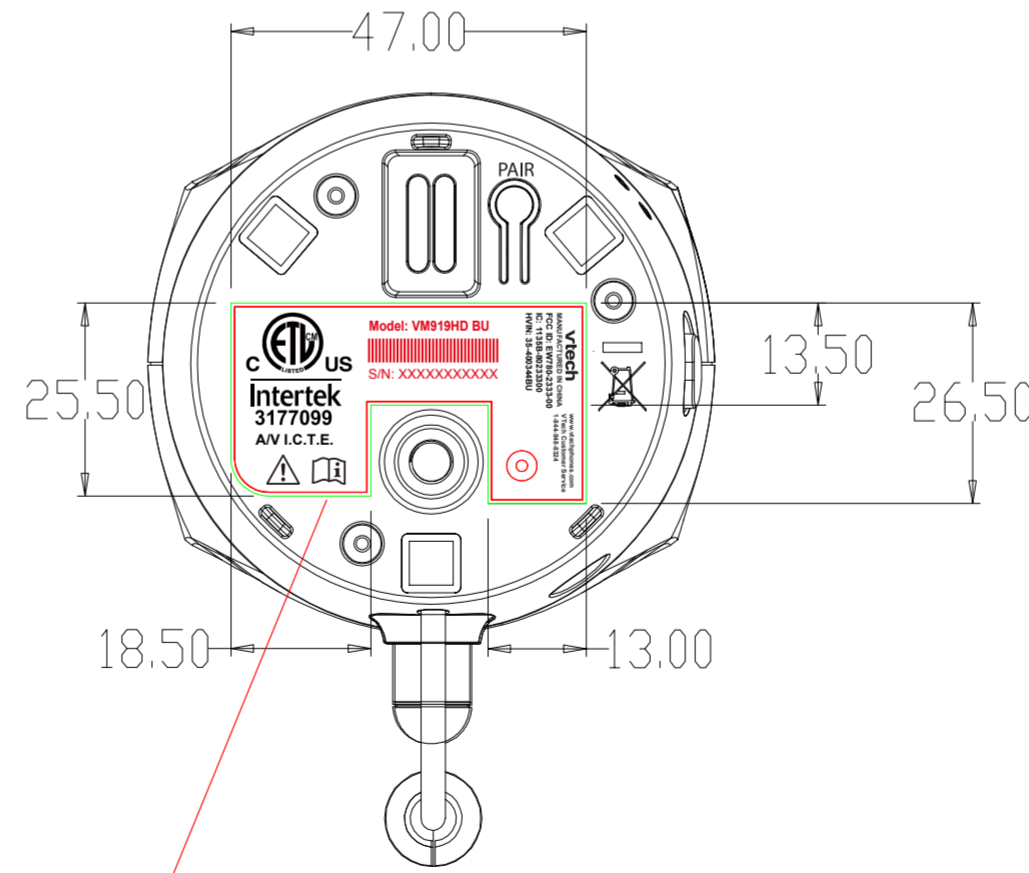

BU

Label
SIZE: 46 X 25.5 mm