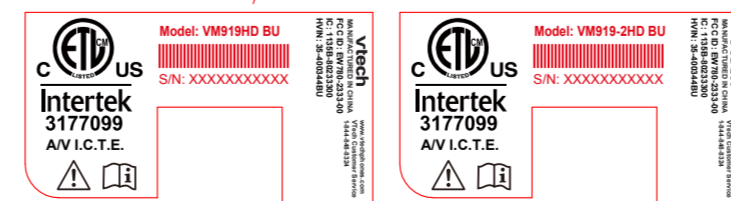

BU

Label
SIZE: 46 X 25.5 mm