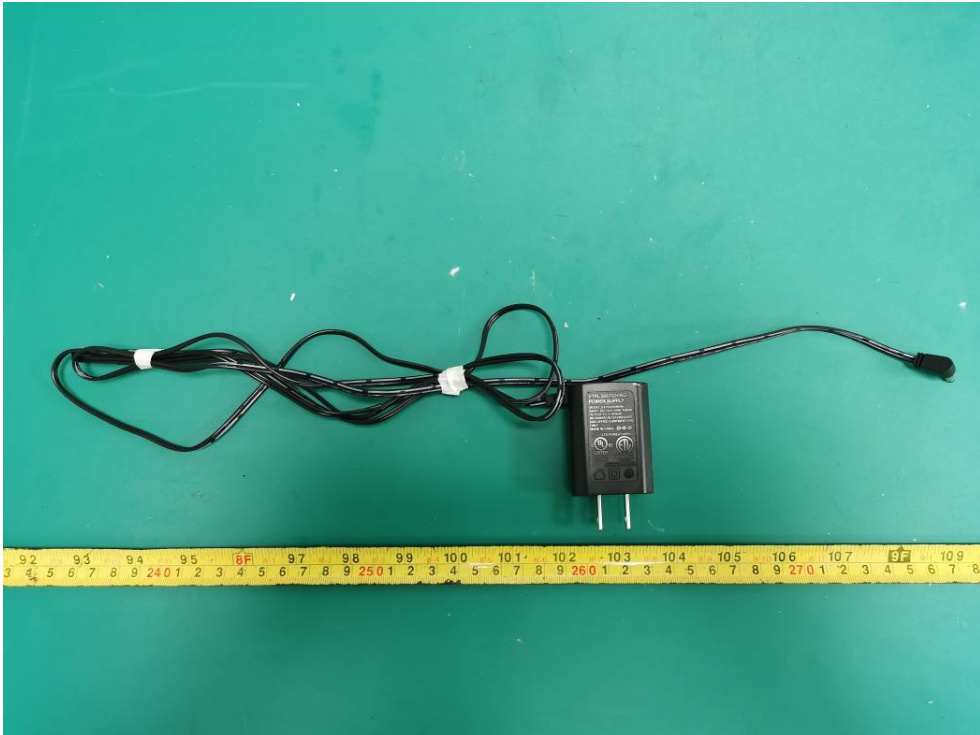

EXHIBIT B - EUT EXTERNAL PHOTOGRAPHS

Model: CS5219

Model: CS5319

Adapter 1 (VT05UUS06040)

Adapter 2 (A318-060040W-US1)

Adapter 3 (S003AKU0600040)