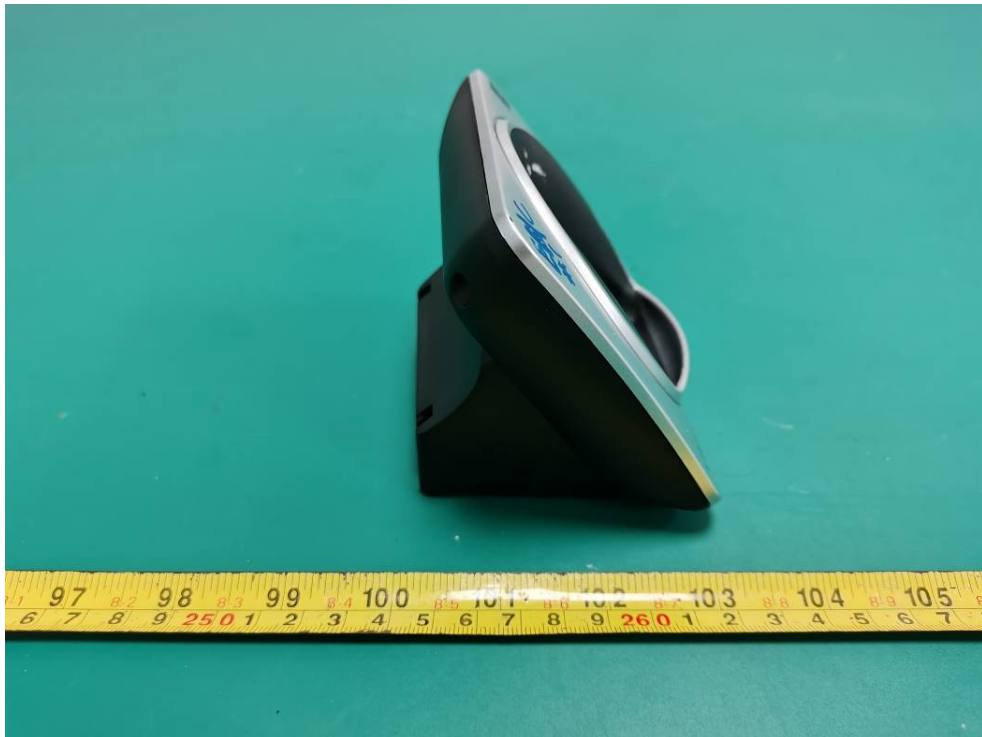

EXHIBIT B - EUT EXTERNAL PHOTOGRAPHS

Model: CS5219

Model: CS5319

Adapter 1 (VT05UUS06040)

Adapter 2 (A318-060040W-US1)

Adapter 3 (S003AKU0600040)