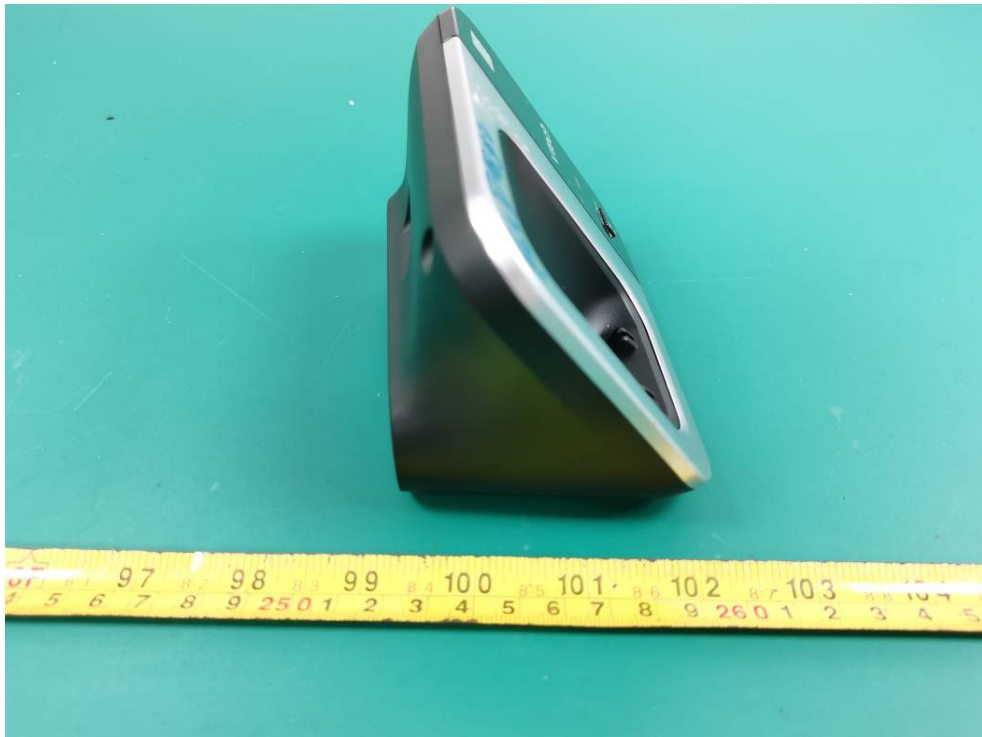

EXHIBIT B - EUT EXTERNAL PHOTOGRAPHS

Model: CS5219

Model: CS5319

Adapter 1 (VT05UUS06040)

Adapter 2 (A318-060040W-US1)

Adapter 3 (S003AKU0600040)