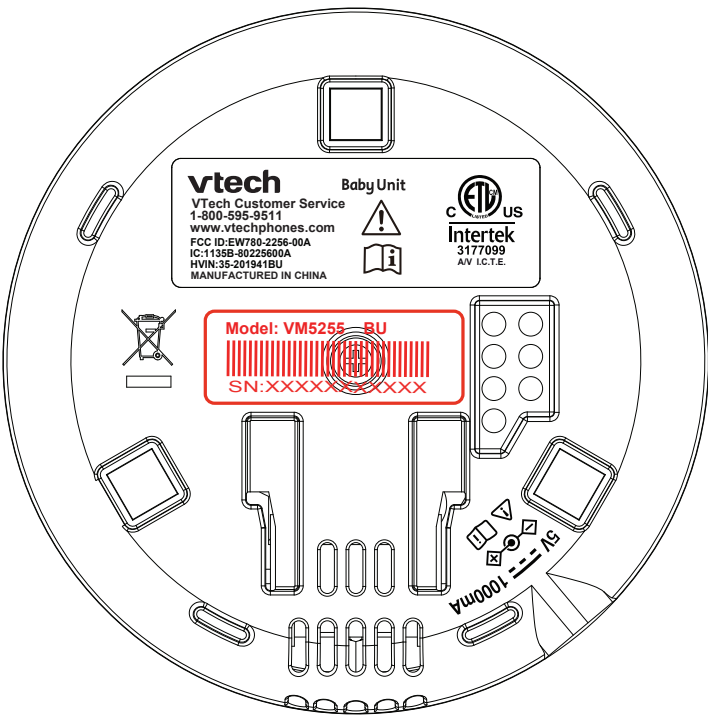

# BU

BU label  
Size: 39x13 mm

BU SN label  
Size: 39x13 mm