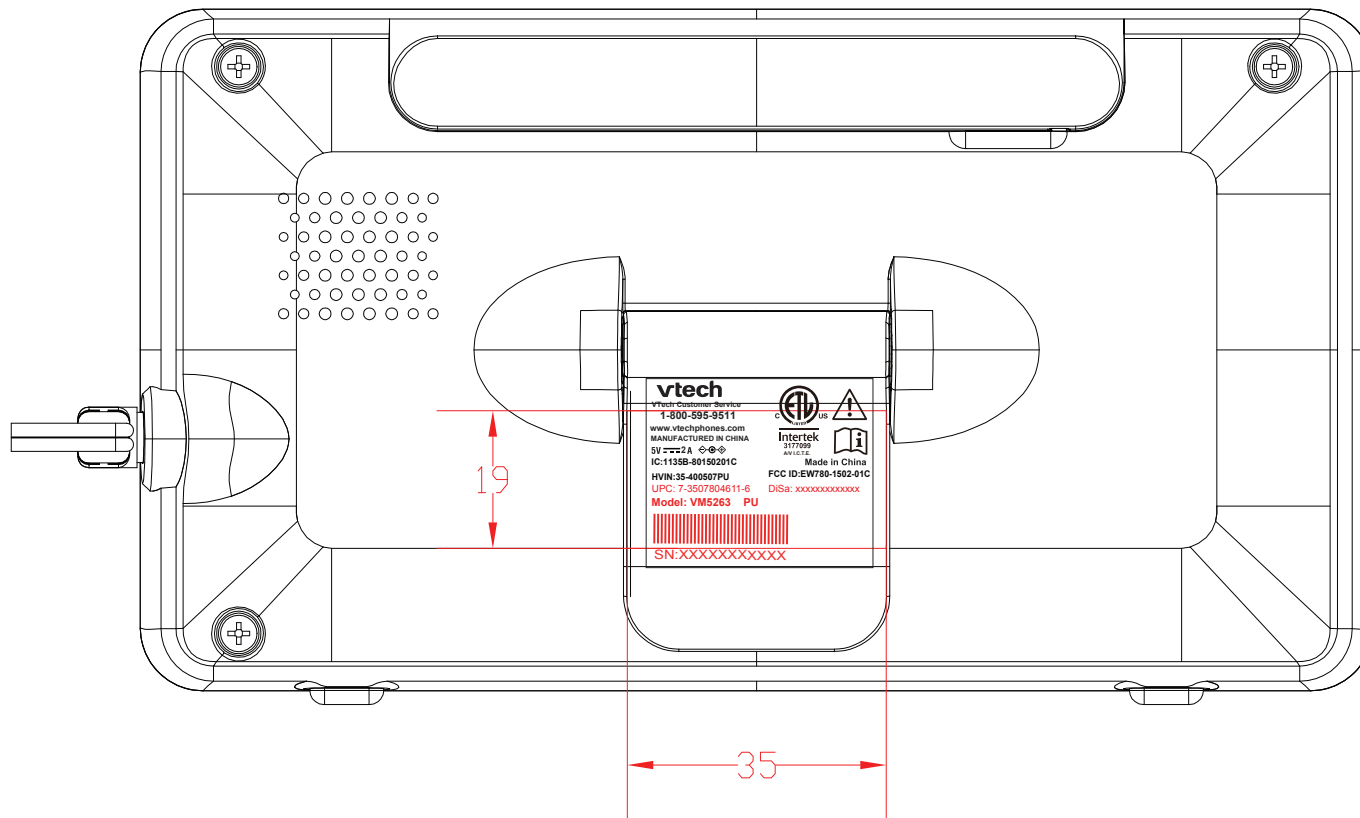

# PU

VM5263  
PU LBL  
30X25 mm  
50# PET

VM5263-2  
PU LBL  
30X25 mm  
50# PET