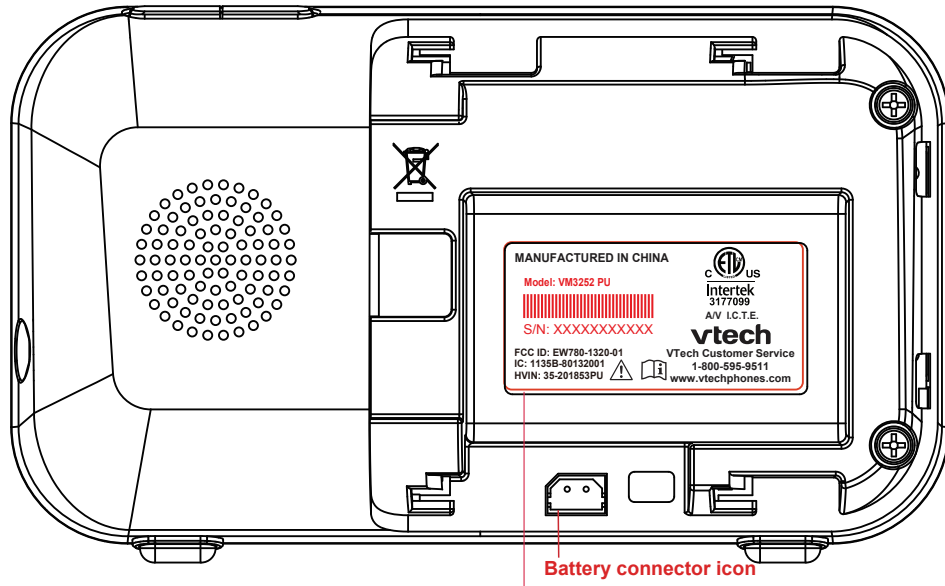

VM3252 US&CAN label artwork

PU

PU label

PU LABEL
SIZE: 39.5X19.5mm
50# PET