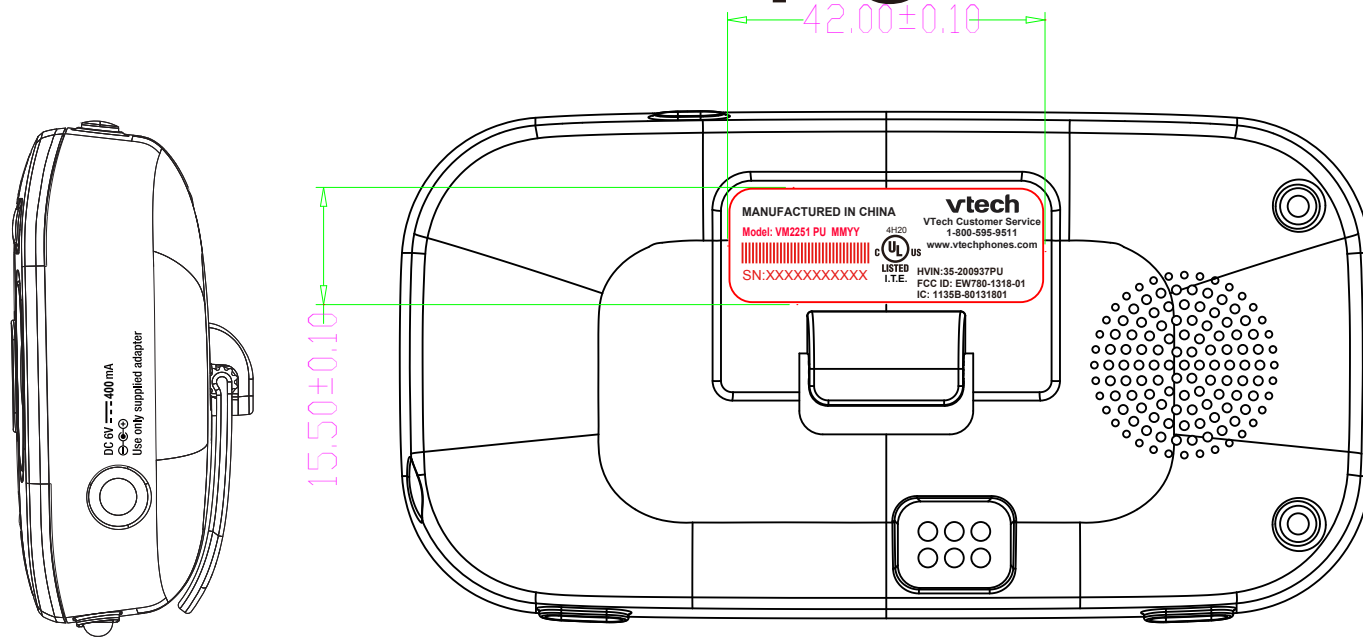

VM2251 Engraving draft_R0

PU

PU LABEL
SIZE: 41.5x15 mm
50# UL Approved PET