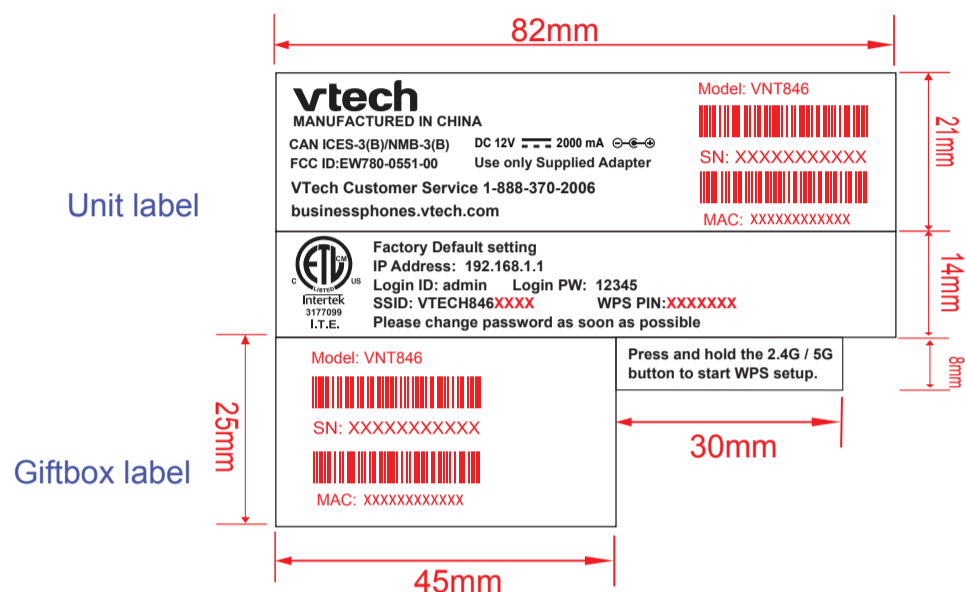

VNT846 Label

Gift box label+Unit label

Export Carton label