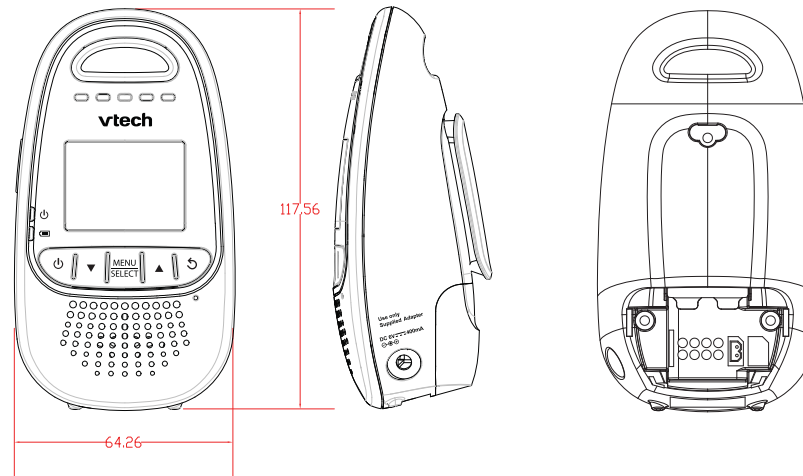

# DM251 & DM251-102 & DM25x-abcd Engraving PU

## DM251 PU & DM251-102 PU DM25x-abcd PU

PU SN Label : 21.5X11.5,mm

The red serial number will be printed in VTT