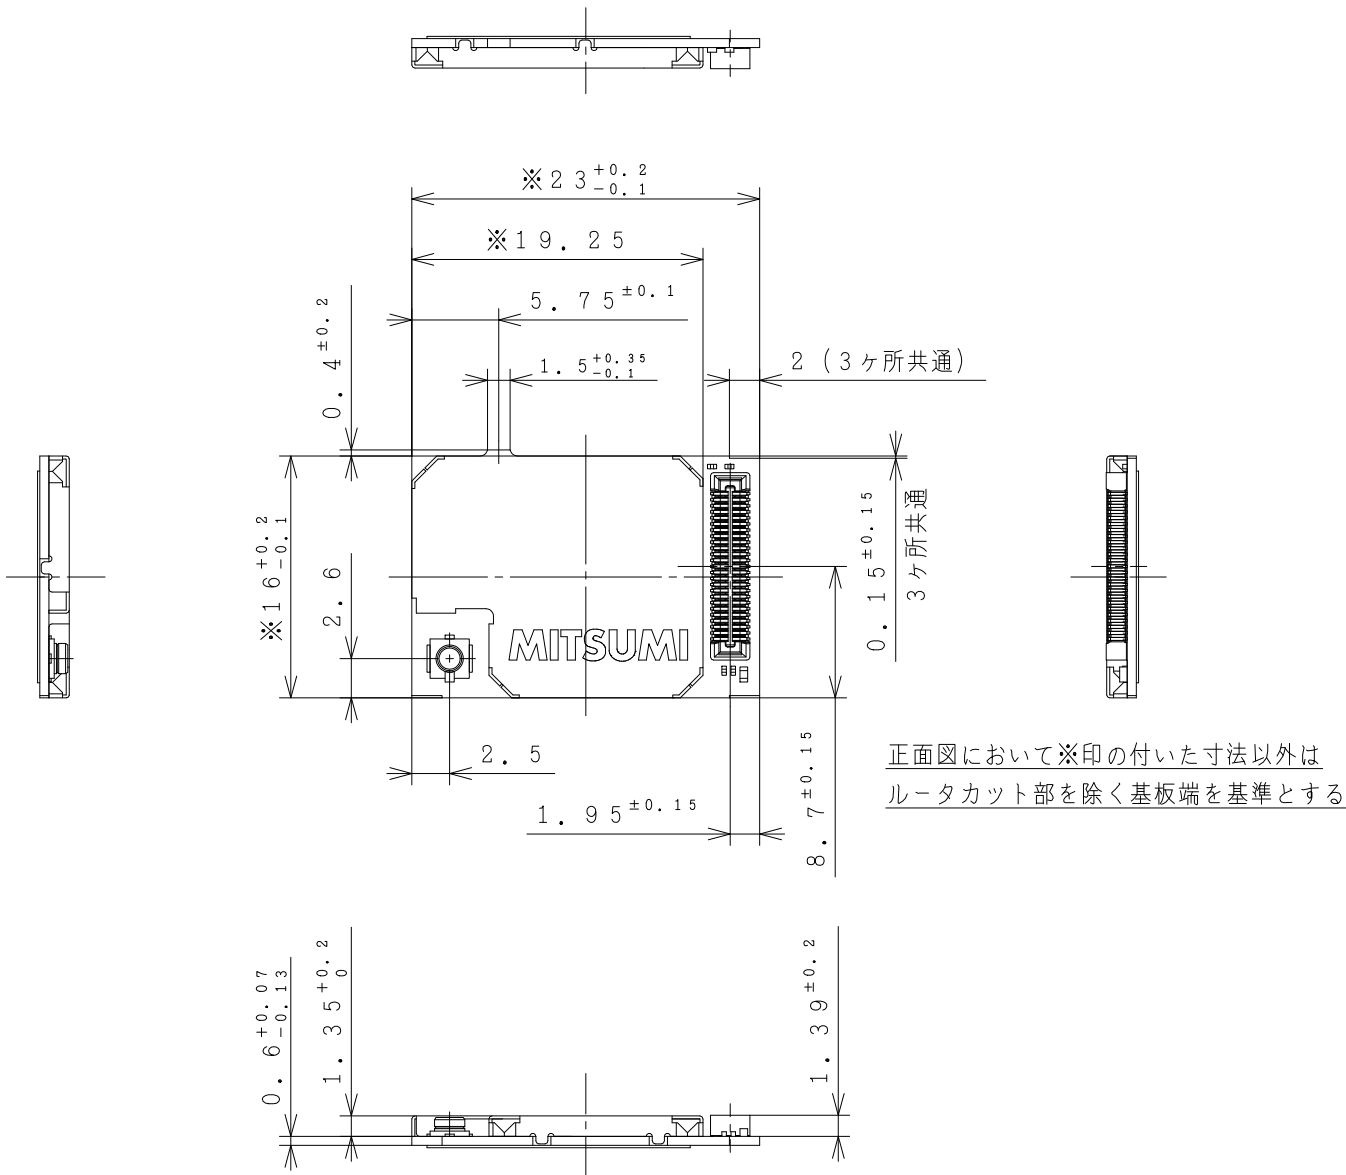

Model:DWM-W028

IC:4250A-DWMW028

FCC ID:EW4DWMW028

R

003WWA101175

T

D091136003

MADE IN PHILIPPINES

MITSUMI ELEC. CO.,LTD.

14.0mm

17.4mm

正面図において※印の付いた寸法以外は
ルータカット部を除く基板端を基準とする

PRODUCT LABEL

Label Location Info

The label is printed on the bottom side of host