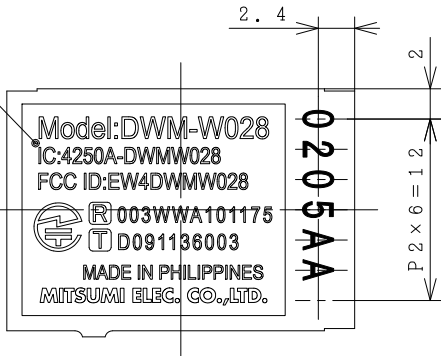

Model:DWM-W028

IC:4250A-DWMW028

FCC ID:EW4DWMW028

R

003WWA101175

T

D091136003

MADE IN PHILIPPINES

MITSUMI ELEC. CO.,LTD.

14.0mm

17.4mm

正面図において※印の付いた寸法以外は
ルータカット部を除く基板端を基準とする

PRODUCT LABEL

Label Location Info

The label is printed on the bottom side of host