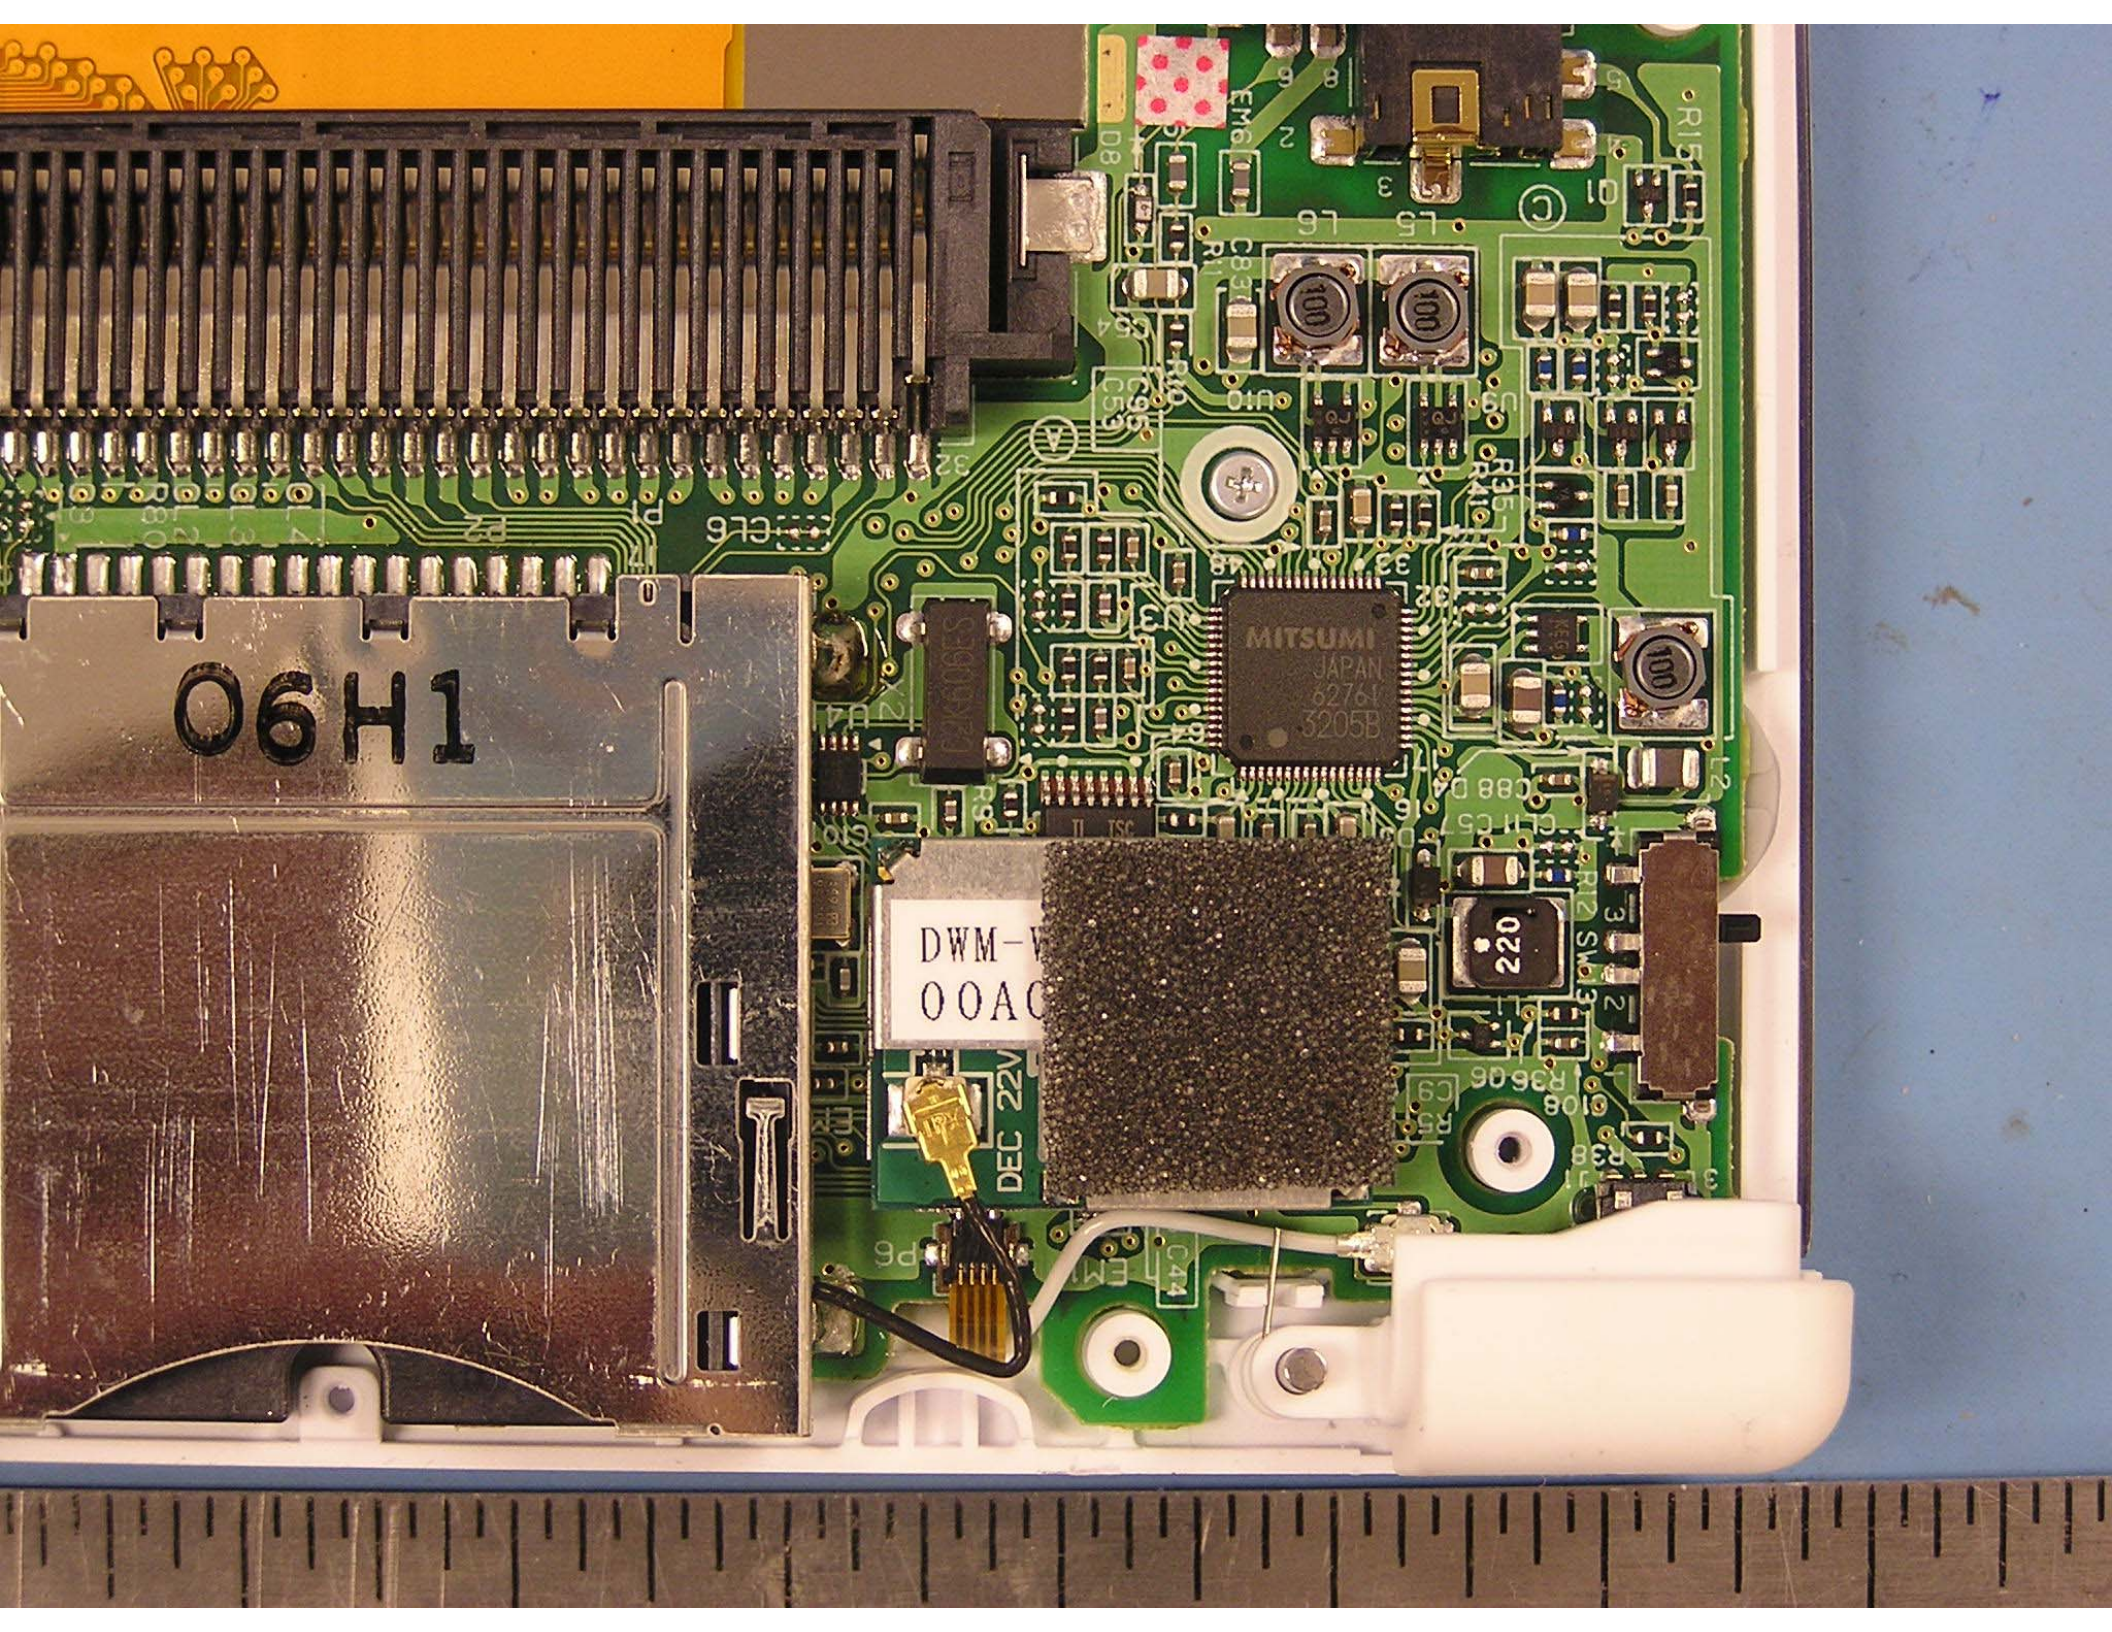

MS03081DC388 68E00088127

8 9 10 11 12 13
1/8 1/4 3/8 1/2 5/8 3/4 7/8
1 1 1/8 1 1/4 1 3/8 1 1/2 1 5/8 1 3/4 1 7/8
2 2 1/8 2 1/4 2 3/8 2 1/2 2 5/8 2 3/4 2 7/8
3 3 1/8 3 1/4 3 3/8 3 1/2 3 5/8 3 3/4 3 7/8
4 4 1/8 4 1/4 4 3/8 4 1/2 4 5/8 4 3/4 4 7/8
5 5 1/8 5 1/4 5 3/8 5 1/2 5 5/8 5 3/4 5 7/8
6 6 1/8 6 1/4 6 3/8 6 1/2 6 5/8 6 3/4 6 7/8
7 7 1/8 7 1/4 7 3/8 7 1/2 7 5/8 7 3/4 7 7/8
8 8 1/8 8 1/4 8 3/8 8 1/2 8 5/8 8 3/4 8 7/8
9 9 1/8 9 1/4 9 3/8 9 1/2 9 5/8 9 3/4 9 7/8
10 10 1/8 10 1/4 10 3/8 10 1/2 10 5/8 10 3/4 10 7/8
11 11 1/8 11 1/4 11 3/8 11 1/2 11 5/8 11 3/4 11 7/8
12 12 1/8 12 1/4 12 3/8 12 1/2 12 5/8 12 3/4 12 7/8
13 13 1/8 13 1/4 13 3/8 13 1/2 13 5/8 13 3/4 13 7/8

3 4 5 6 7 8 9
Flexible Stainless Steel
24 23 22 21 20 19 18 17 16 15 14 13 12 11 10 9 8 7 6 5 4 3 2 1

06H1

DWM-V
00AC

DEC 22V

MITSUBI
JAPAN
62761
3205B

220