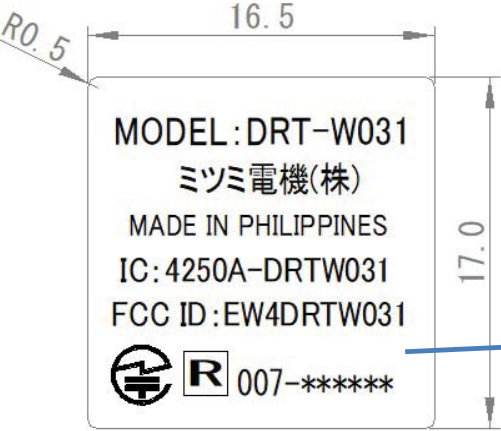

DRT-W031
Module Label

Label location