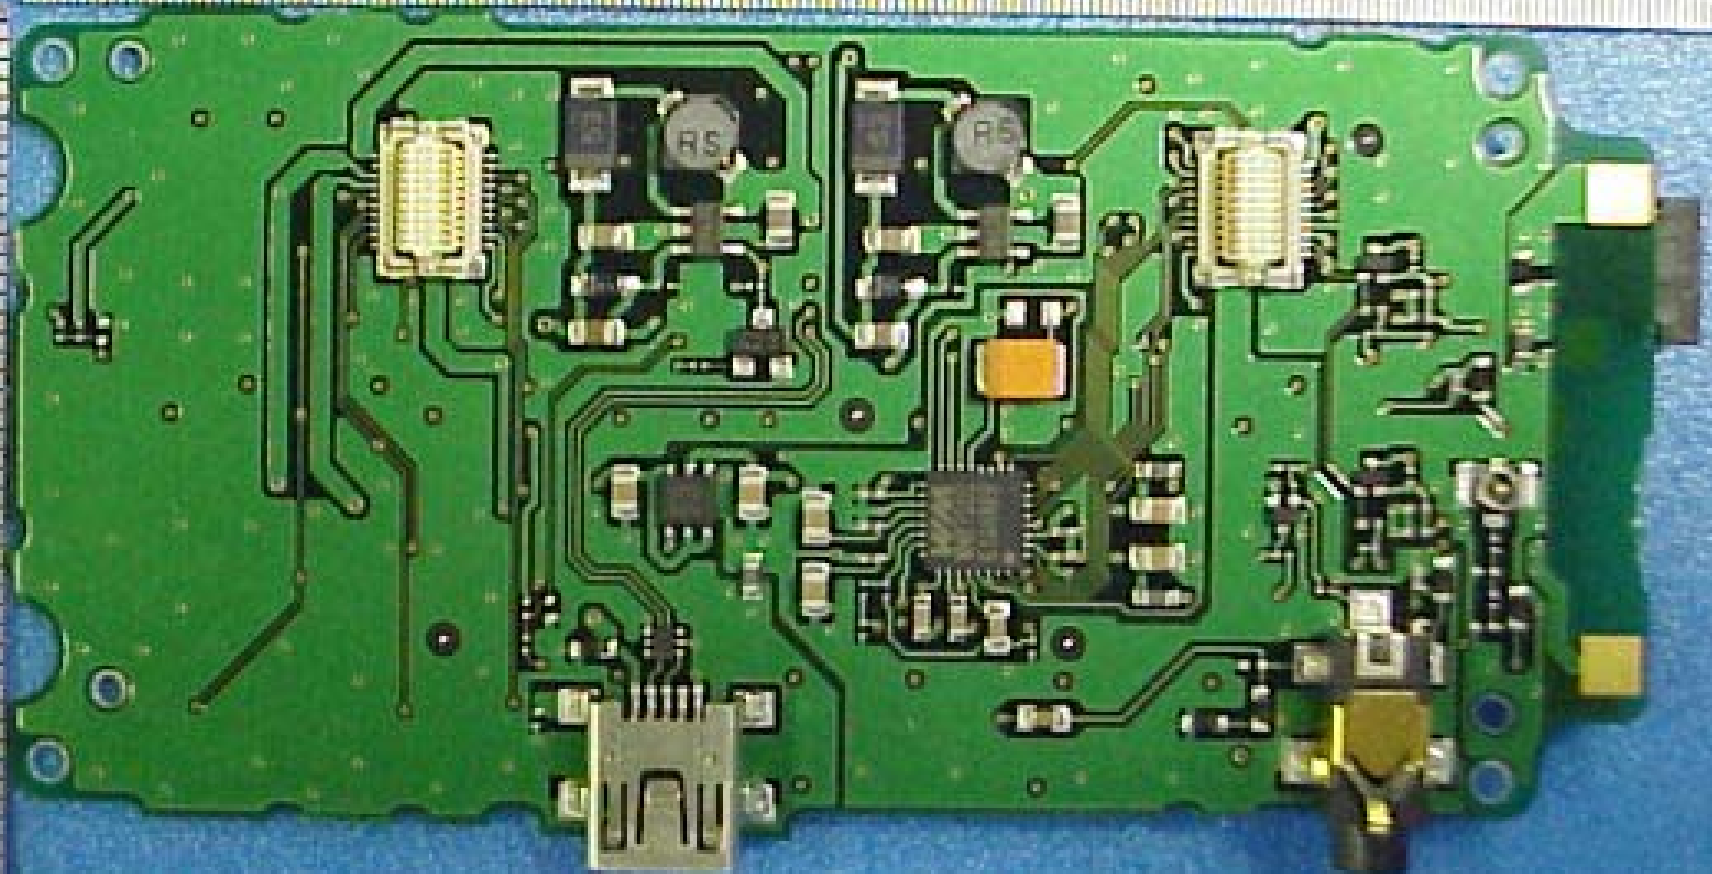

MX2  
LUMINANCE

NCOP-26P 9A A

10

20

30

40

50

60