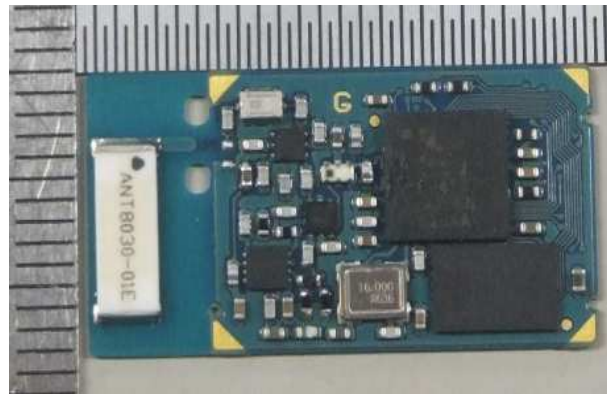

Internal Photos, Antenna Location

内部写真, アンテナ取り付け位置

Product Description : Bluetooth Module

製品名: Bluetooth Module

HVIN: WML-C40

PMN : WML-C40AH, WML-C40AB, WML-C40AS

DATE : 12 / Mar. / 2018
MITSUMI ELECTRIC CO., LTD.

TOP VIEW

Antenna

INTERNAL VIEW(TOP)

型式又は名称の違い:

ソフトウェア設定は違う。
ハードウェア設定は同じ。

Difference of MODEL No.

Software configuration is different.
Hardware configuration is the same.