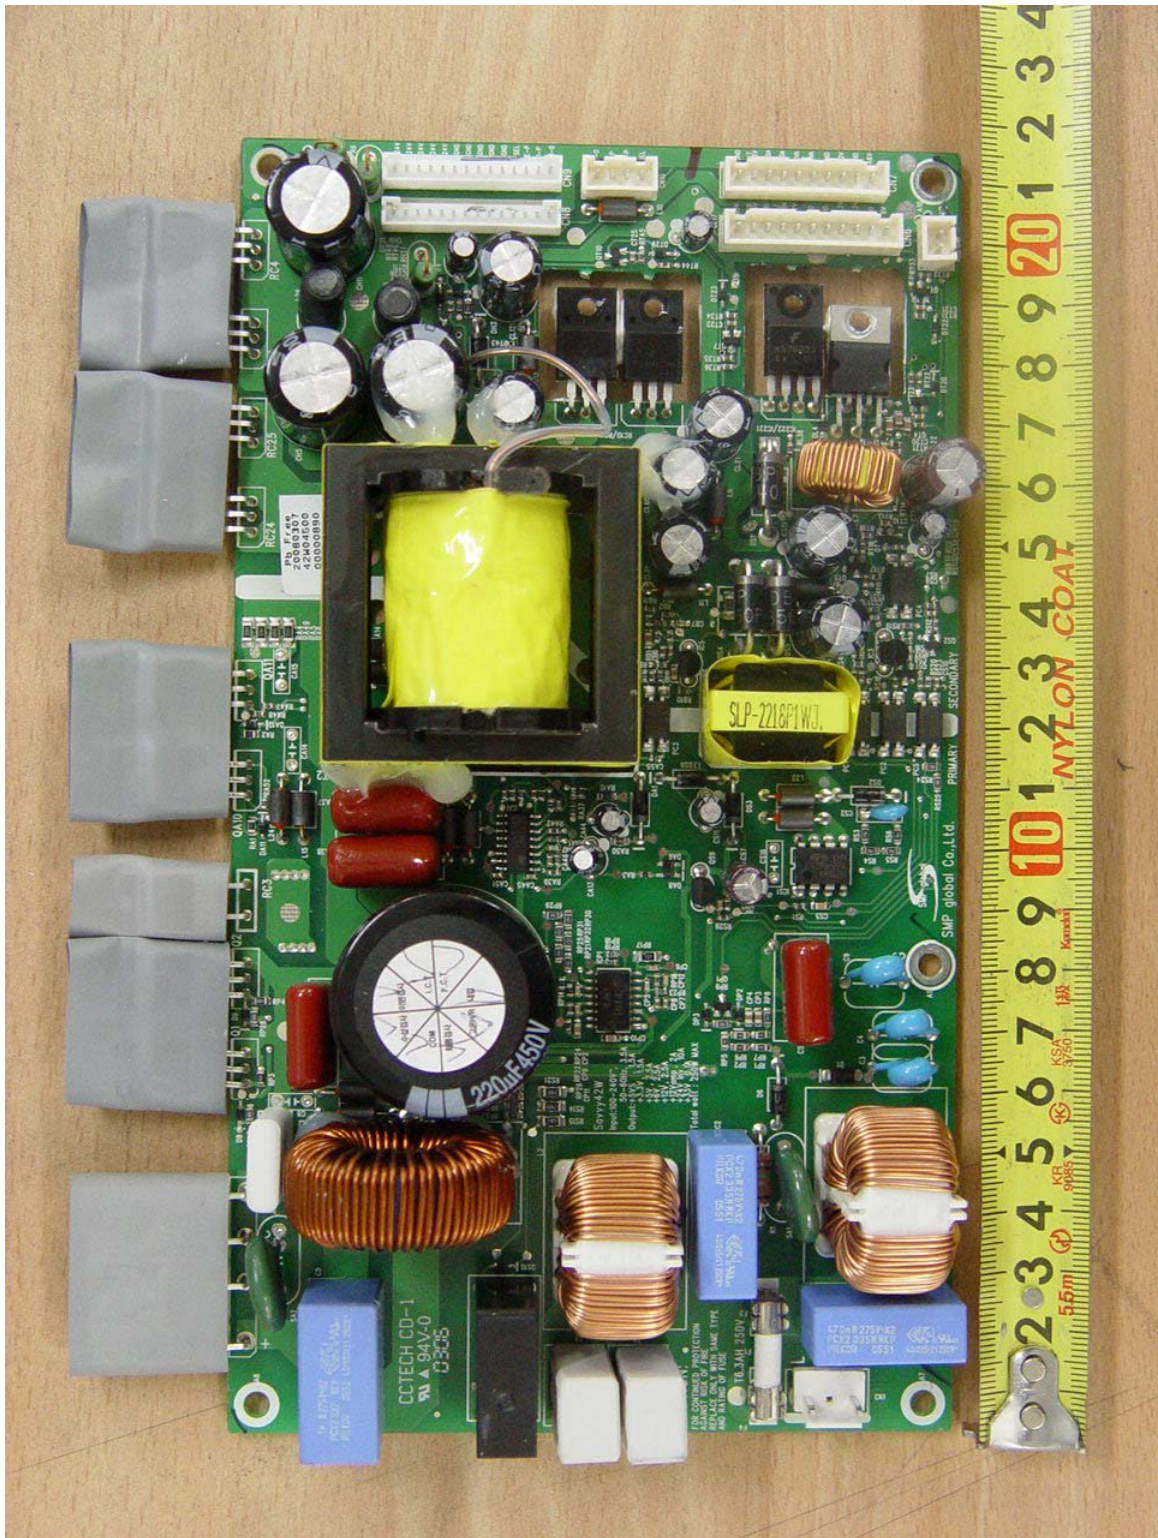

APPENDIX G
: INTERNAL PHOTOGRAPHS

EUT Type: 42" LCD TV/Monitor

FCC ID: EVOKLT4202

EUT Type: 42" LCD TV/Monitor

FCC ID: EVOKLT4202

EUT Type: 42" LCD TV/Monitor

FCC ID: EVOKLT4202

EUT Type: 42" LCD TV/Monitor

FCC ID: EVOKLT4202

EUT Type: 42" LCD TV/Monitor

FCC ID: EVOKLT4202

EUT Type: 42" LCD TV/Monitor

FCC ID: EVOKLT4202

EUT Type: 42" LCD TV/Monitor

FCC ID: EVOKLT4202

EUT Type: 42" LCD TV/Monitor

FCC ID: EVOKLT4202

EUT Type: 42" LCD TV/Monitor

FCC ID: EVOKLT4202