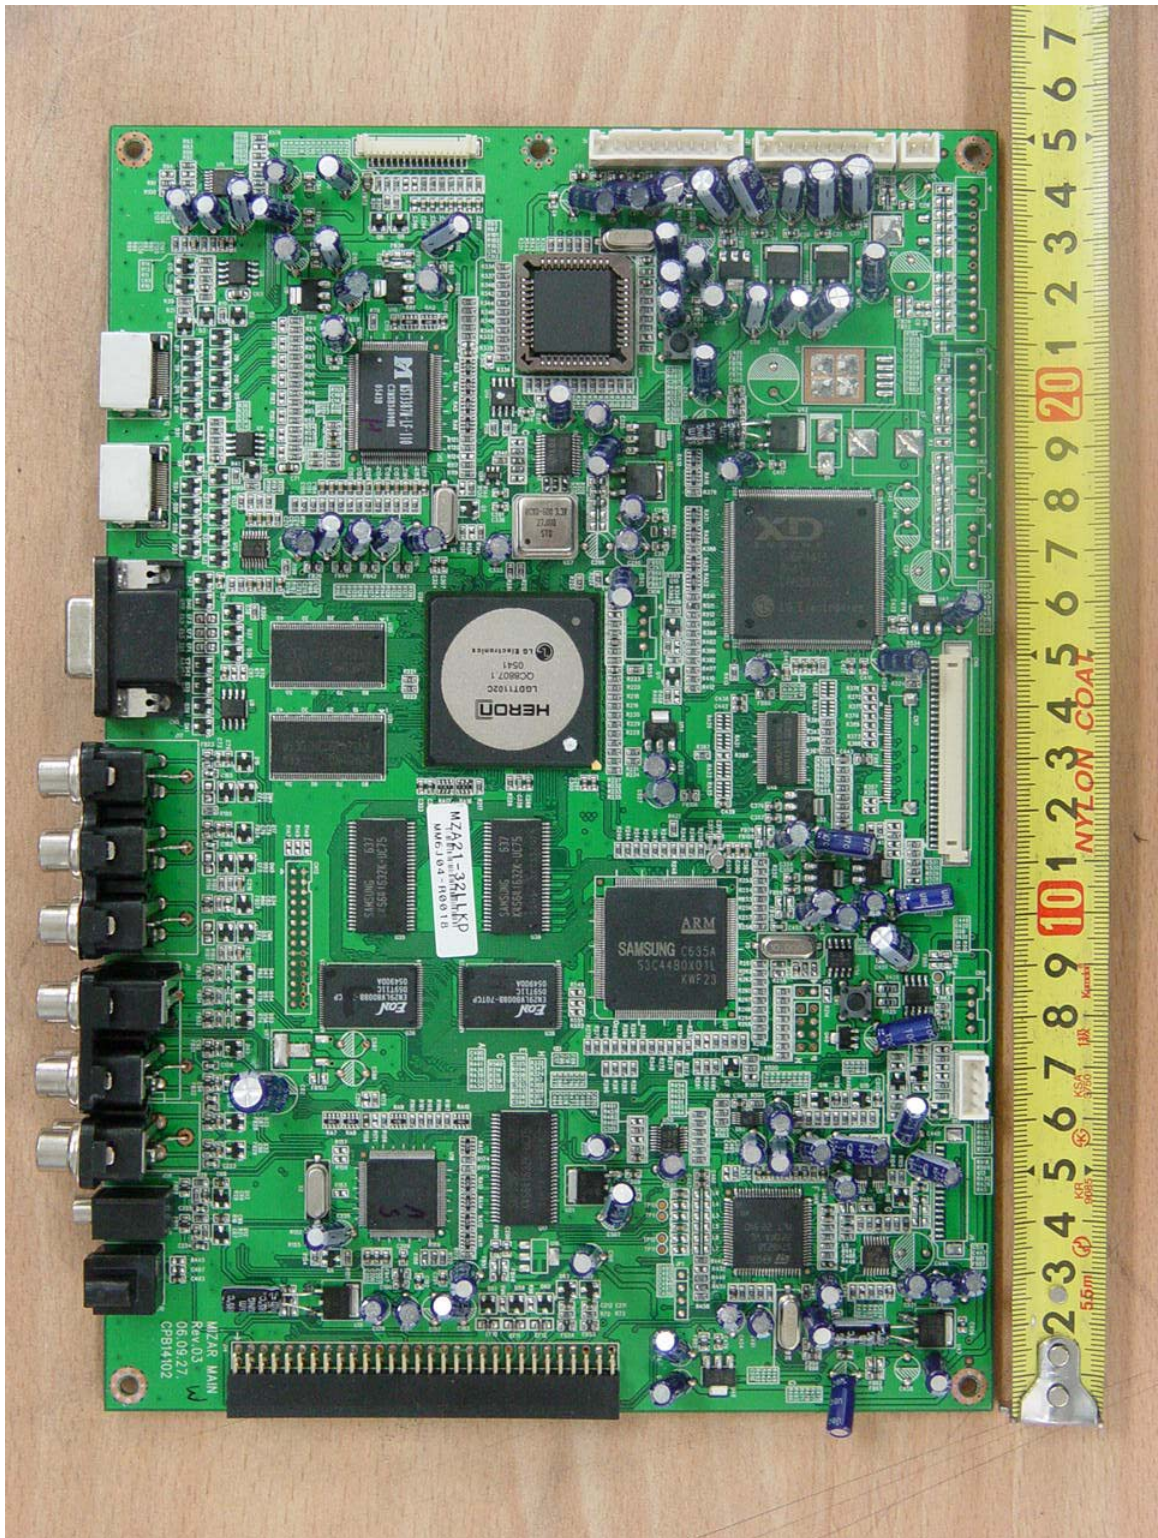

APPENDIX G
: INTERNAL PHOTOGRAPHS

EUT Type: 42" LCD TV/Monitor

FCC ID: EVOKLT4202

EUT Type: 42" LCD TV/Monitor

FCC ID: EVOKLT4202

EUT Type: 42" LCD TV/Monitor

FCC ID: EVOKLT4202

EUT Type: 42" LCD TV/Monitor

FCC ID: EVOKLT4202

EUT Type: 42" LCD TV/Monitor

FCC ID: EVOKLT4202

EUT Type: 42" LCD TV/Monitor

FCC ID: EVOKLT4202

EUT Type: 42" LCD TV/Monitor

FCC ID: EVOKLT4202

EUT Type: 42" LCD TV/Monitor

FCC ID: EVOKLT4202

EUT Type: 42" LCD TV/Monitor

FCC ID: EVOKLT4202