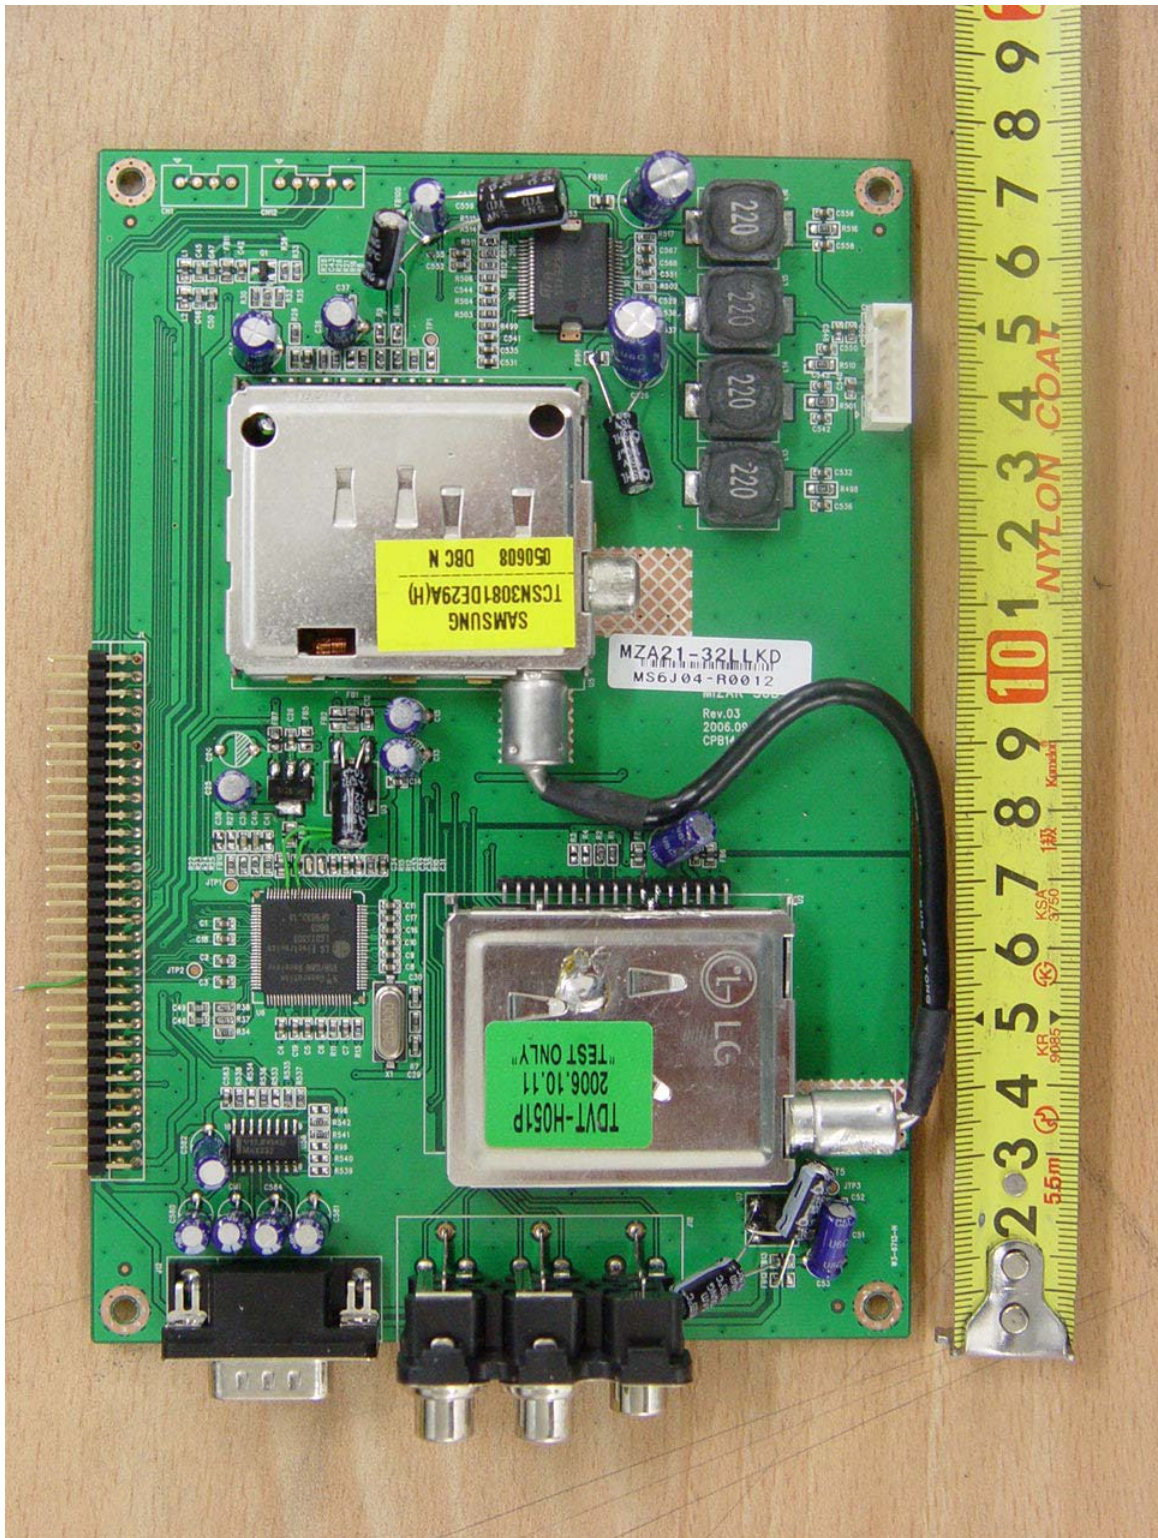

APPENDIX G
: INTERNAL PHOTOGRAPHS

EUT Type: 42" LCD TV/Monitor

FCC ID: EVOKLT4202

EUT Type: 42" LCD TV/Monitor

FCC ID: EVOKLT4202

EUT Type: 42" LCD TV/Monitor

FCC ID: EVOKLT4202

EUT Type: 42" LCD TV/Monitor

FCC ID: EVOKLT4202

EUT Type: 42" LCD TV/Monitor

FCC ID: EVOKLT4202

EUT Type: 42" LCD TV/Monitor

FCC ID: EVOKLT4202

EUT Type: 42" LCD TV/Monitor

FCC ID: EVOKLT4202

EUT Type: 42" LCD TV/Monitor

FCC ID: EVOKLT4202

EUT Type: 42" LCD TV/Monitor

FCC ID: EVOKLT4202