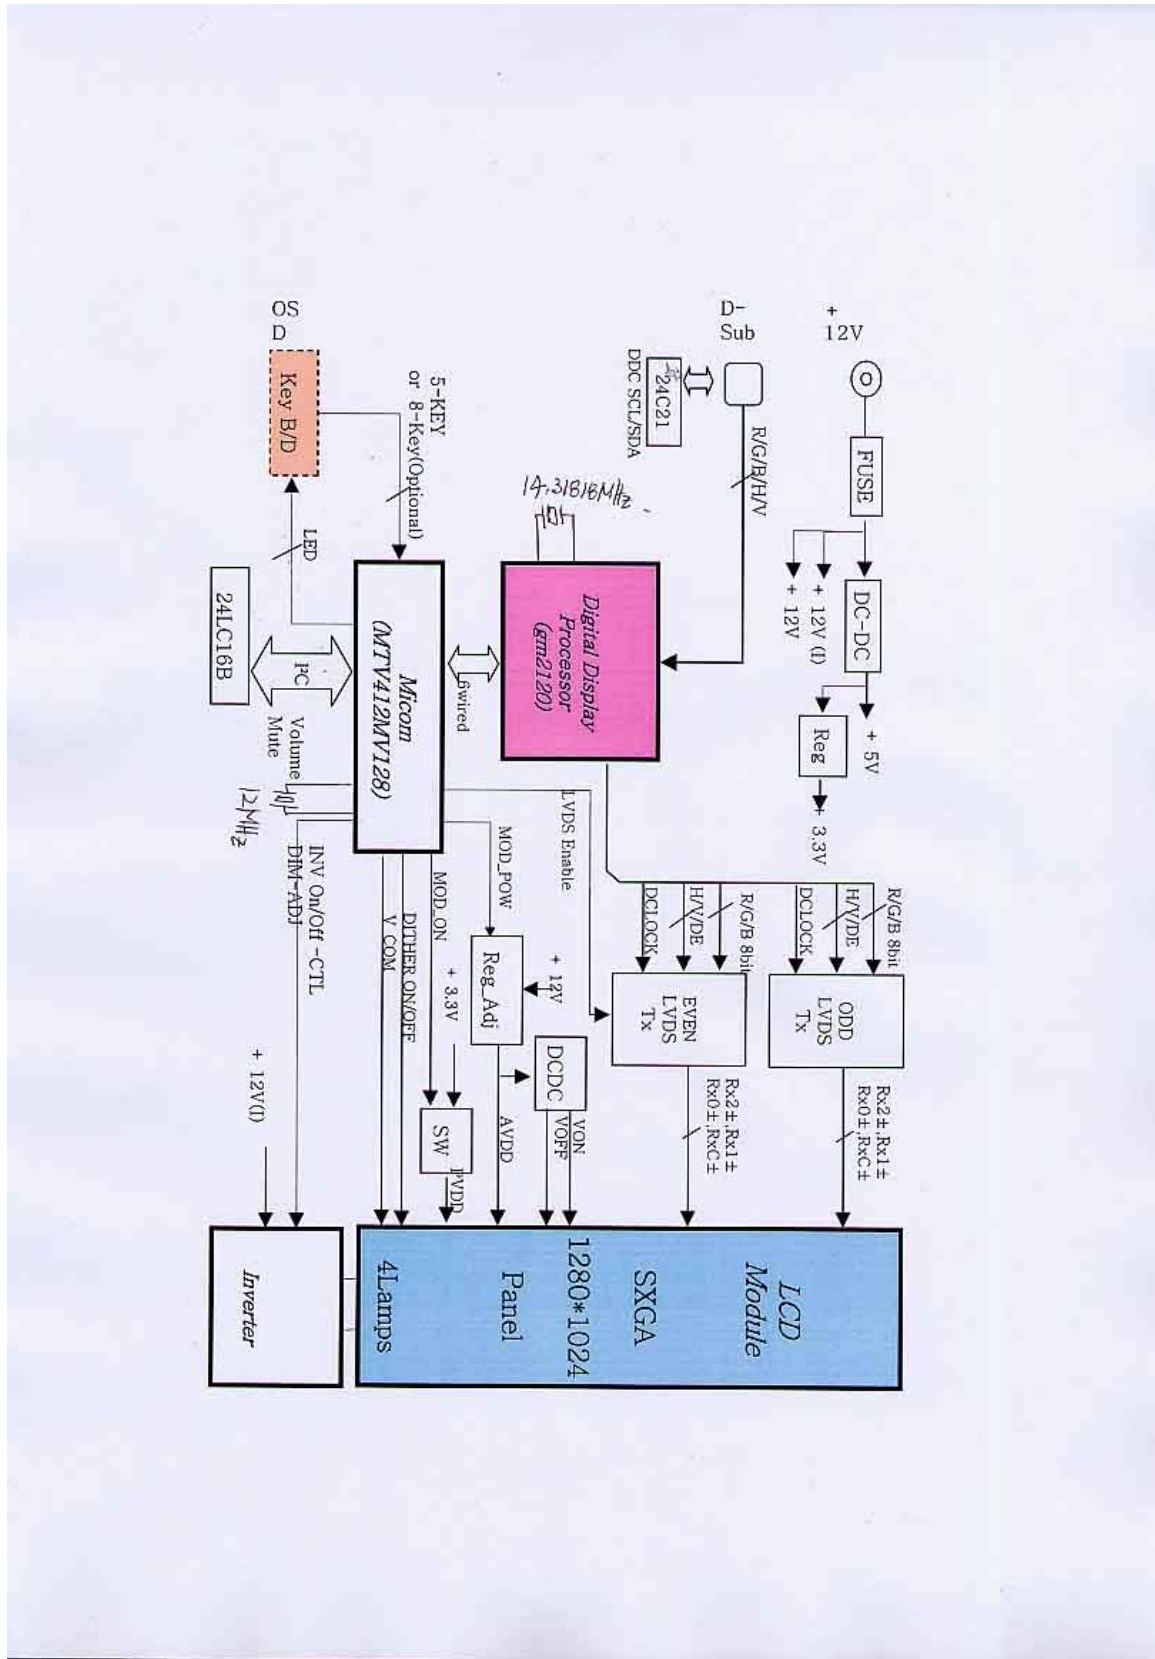

## **ATTACHMENT C.**

### **- BLOCK DIAGRAM**

**HYUNDAI CALIBRATION & CERTIFICATION TECHNOLOGIES CO., LTD.**

SAN 136-1, AMI-RI , BUBAL-EUP, ICHEON-SI,KYOUNKI-DO, 467-701,KOREA

TEL : +82 31 639 8518 FAX : +82 31 639 8525 www.hctec.co.kr