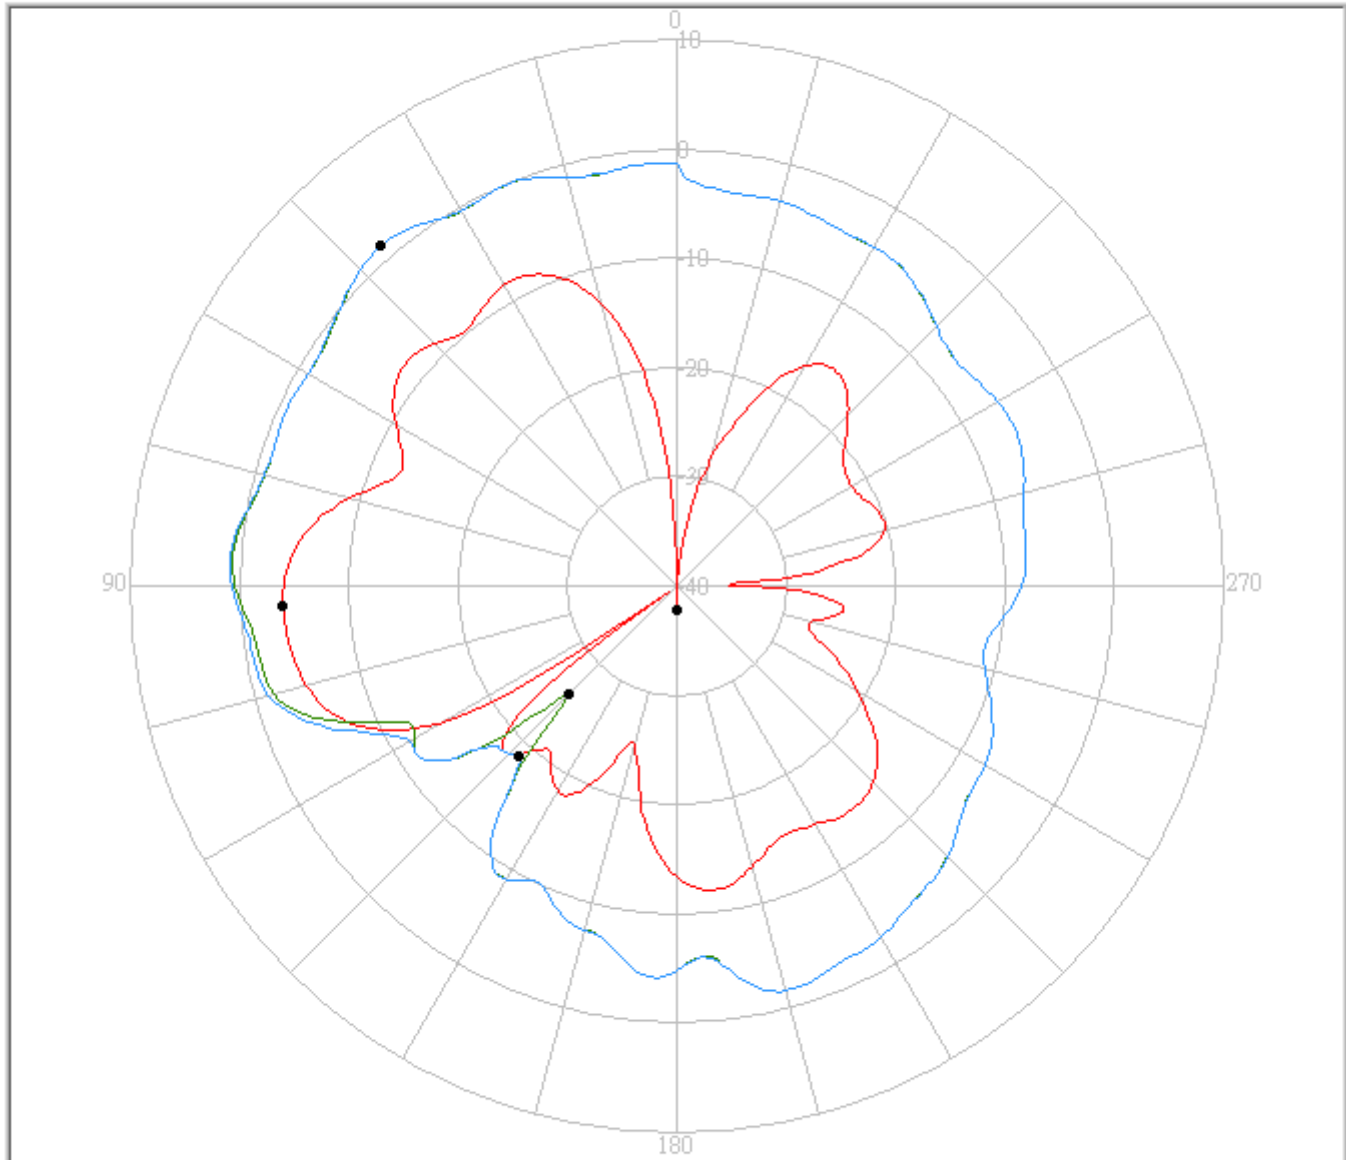

2.Gain & Pattern –Bluetooth.

a. 2.4GHz

FAVORTRON Co. Ltd

Antenna Pattern Measurement

4F, No. 108-1, Min Chuan Rd., Hsin-Tien City, Taipei, Taiwan, R.O.C. Tel:886-2-2218-2189,
Fax:886-2-2218-5760

Pattern	Model No.	Test Mode	Freq(MHz)	Max Gain(dBi)	Min Gain(dBi)	Avg. Gain(dBi)	Source Polar.	Date
1	XTB70	BT-PCB	2400.00	-3.96 / 93.00	-42.20 / 0.00	-11.90	Ver.	2006/9/7
2	XTB70	BT-PCB	2400.00	1.25 / 41.00	-26.08 / 135.00	-3.48	Hor.	2006/9/7
3	XTB70	BT-PCB	2400.00	1.26 / 41.00	-18.73 / 137.00	-3.38	V+H	2006/9/7