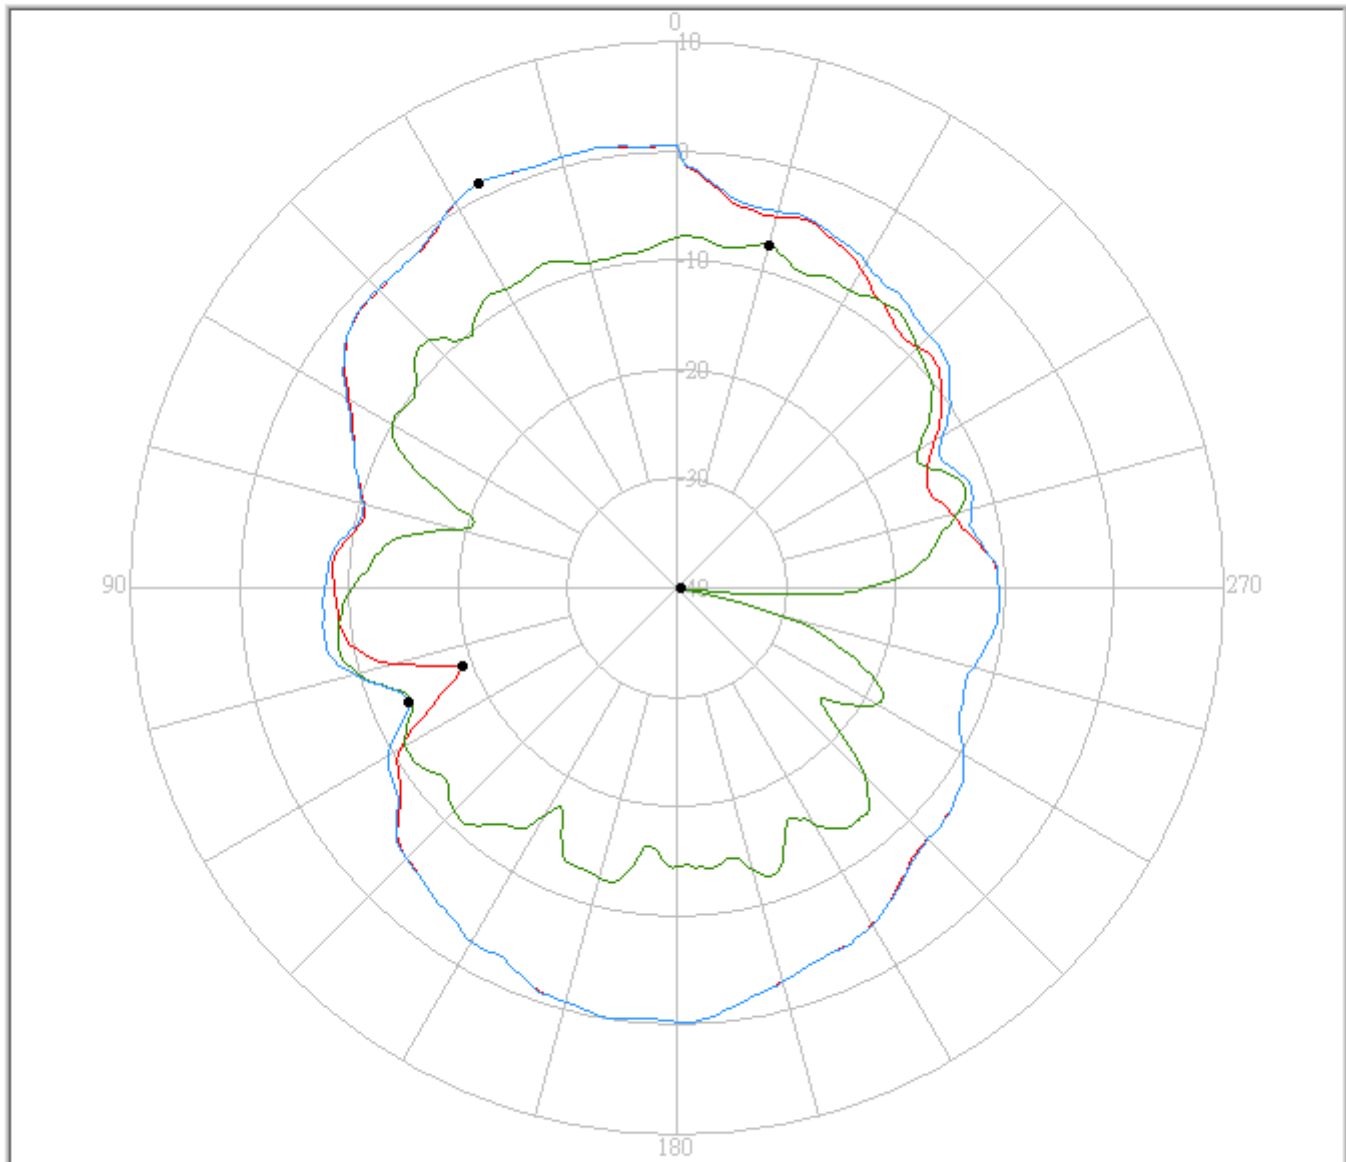

d. 4.9GHZ

FAVORTRON Co. Ltd

Antenna Pattern Measurement

4F, No. 108-1, Min Chuan Rd., Hsin-Tien City, Taipei, Taiwan, R.O.C. Tel:886-2-2218-2189,
Fax:886-2-2218-5760

Pattern	Model No.	Test Mode	Freq(MHz)	Max Gain(dBi)	Min Gain(dBi)	Avg. Gain(dBi)	Source Polar.	Date
1	XTB70	WLAN-L	4900.00	1.16 / 26.00	-19.21 / 110.00	-4.14	Ver.	2006/9/7
2	XTB70	WLAN-L	4900.00	-7.54 / 345.00	-39.62 / 260.00	-11.38	Hor.	2006/9/7
3	XTB70	WLAN-L	4900.00	1.19 / 26.00	-13.35 / 113.00	-3.97	V+H	2006/9/7