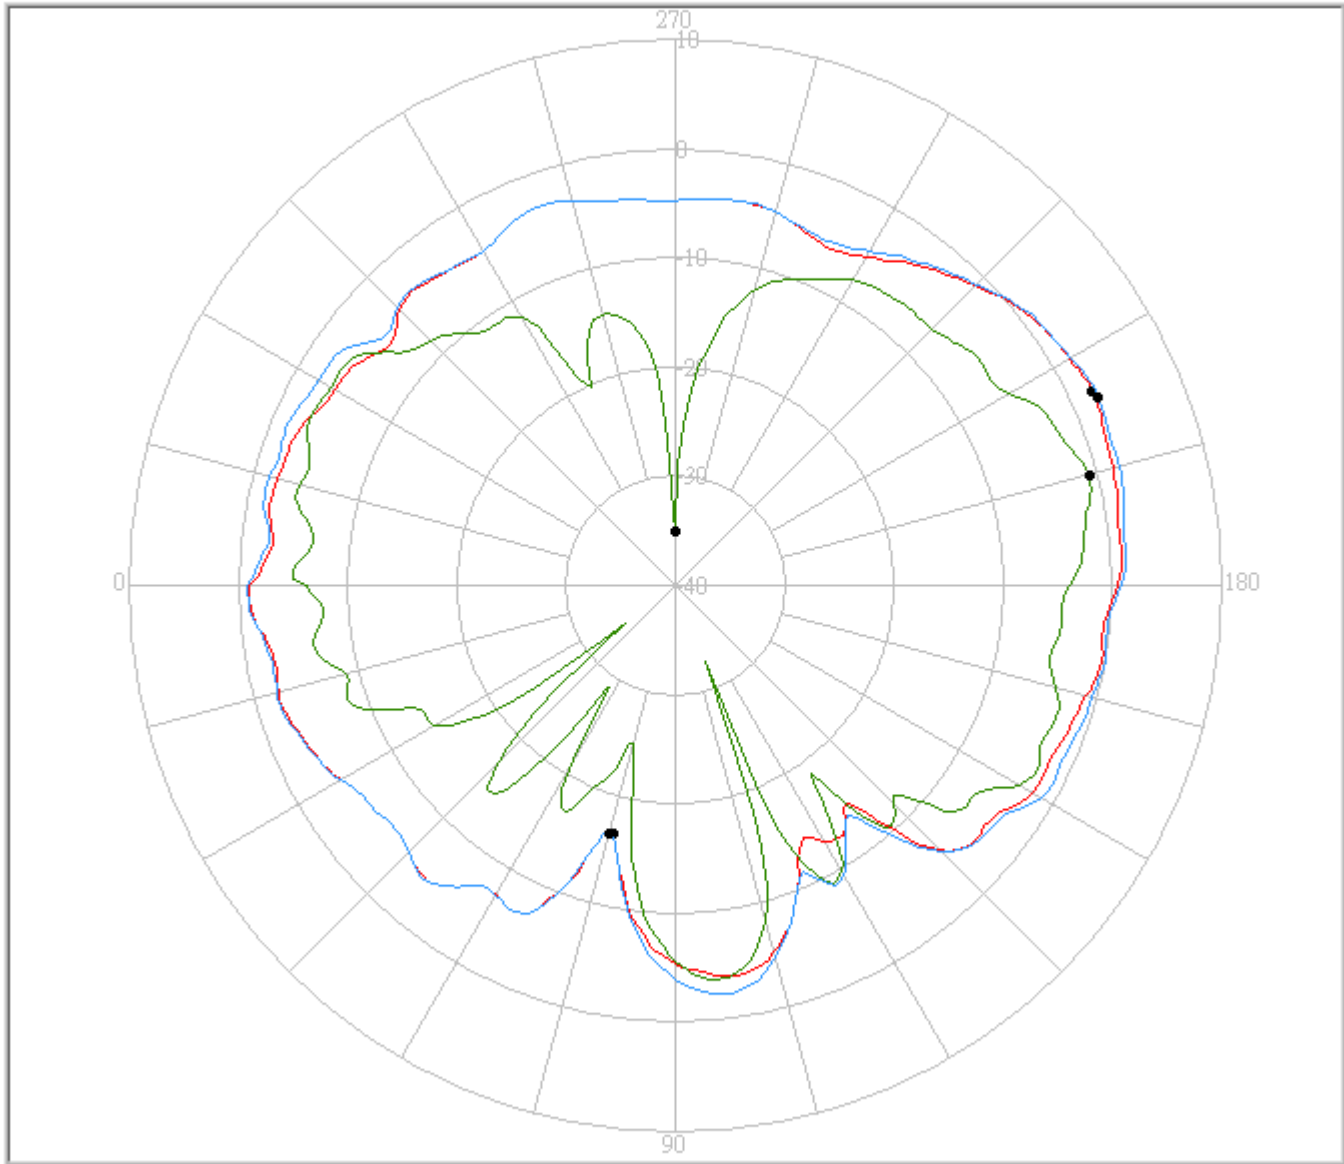

m. 5.85GHz

FAVORTRON Co. Ltd

Antenna Pattern Measurement

4F, No. 108-1, Min Chuan Rd., Hsin-Tien City, Taipei, Taiwan, R.O.C. Tel:886-2-2218-2189,
Fax:886-2-2218-5760

Pattern	Model No.	Test Mode	Freq(MHz)	Max Gain(dBi)	Min Gain(dBi)	Avg. Gain(dBi)	Source Polar.	Date
1	KR2W	Left	5850.00	2.13 / 205.00	-16.63 / 76.00	-2.96	Ver.	2005/8/10
2	KR2W	Left	5850.00	-0.84 / 195.00	-35.13 / 270.00	-6.96	Hor.	2005/8/10
3	KR2W	Left	5850.00	2.36 / 204.00	-16.58 / 75.00	-2.54	V+H	2005/8/10