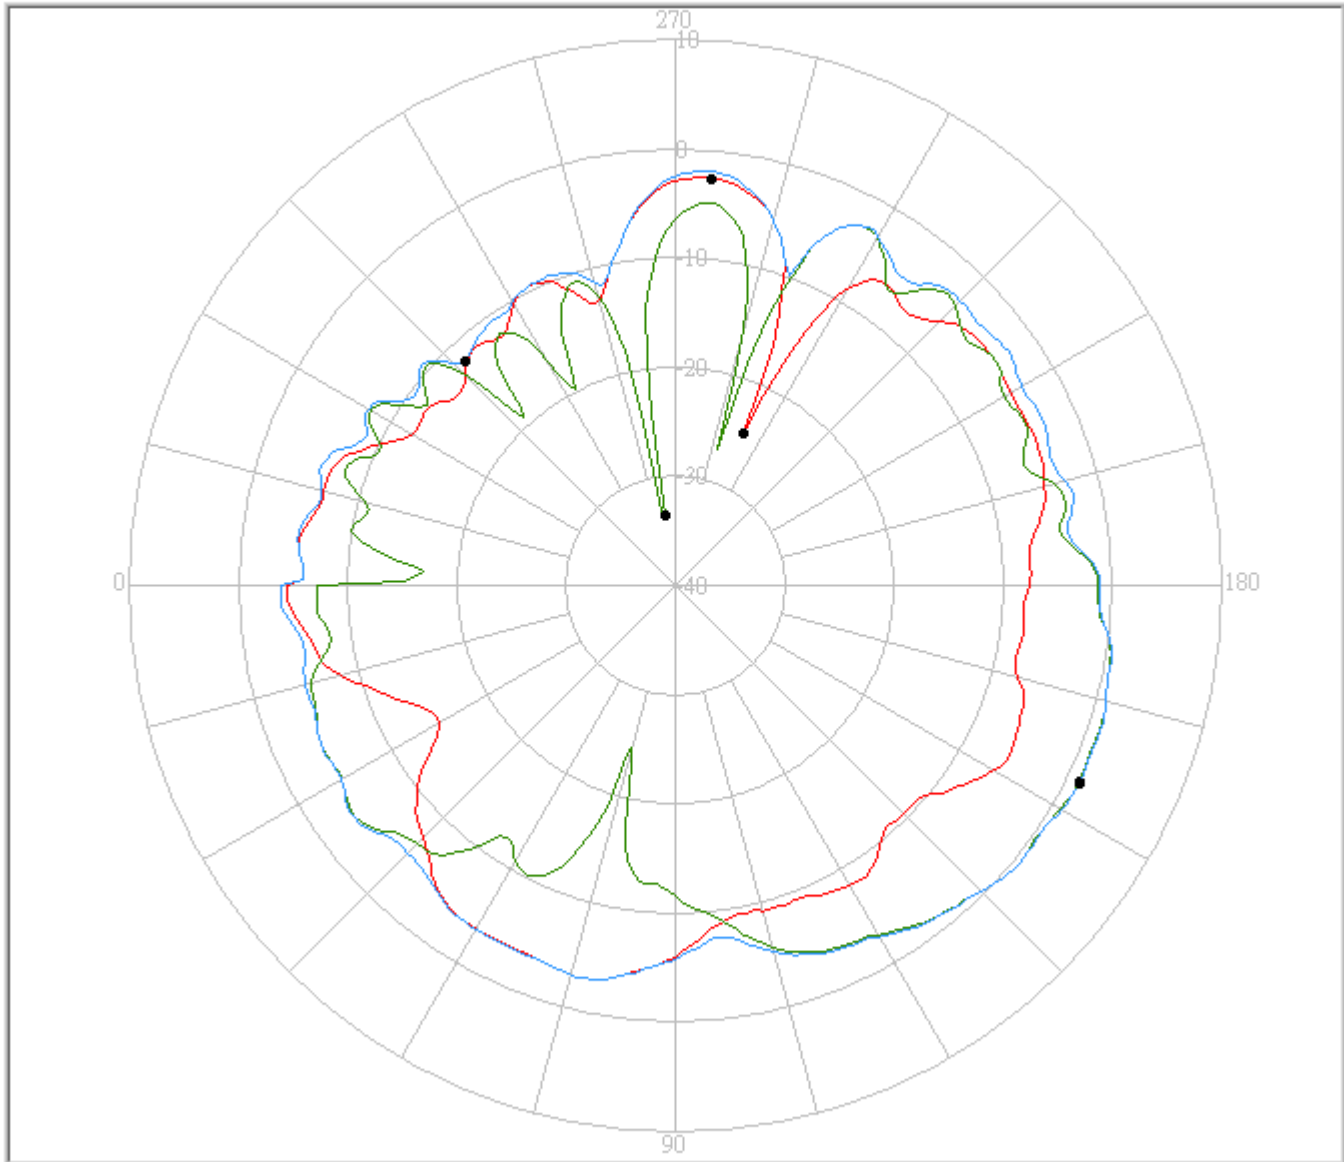

h. 5.597GHz

FAVORTRON Co. Ltd

Antenna Pattern Measurement

4F, No. 108-1, Min Chuan Rd., Hsin-Tien City, Taipei, Taiwan, R.O.C. Tel:886-2-2218-2189,
Fax:886-2-2218-5760

Pattern	Model No.	Test Mode	Freq(MHz)	Max Gain(dBi)	Min Gain(dBi)	Avg. Gain(dBi)	Source Polar.	Date
1	KR2W	Right	5597.50	-2.63 / 265.00	-24.67 / 246.00	-6.74	Ver.	2005/8/10
2	KR2W	Right	5597.50	1.12 / 154.00	-33.57 / 279.00	-4.76	Hor.	2005/8/10
3	KR2W	Right	5597.50	1.21 / 154.00	-11.90 / 313.00	-3.51	V+H	2005/8/10