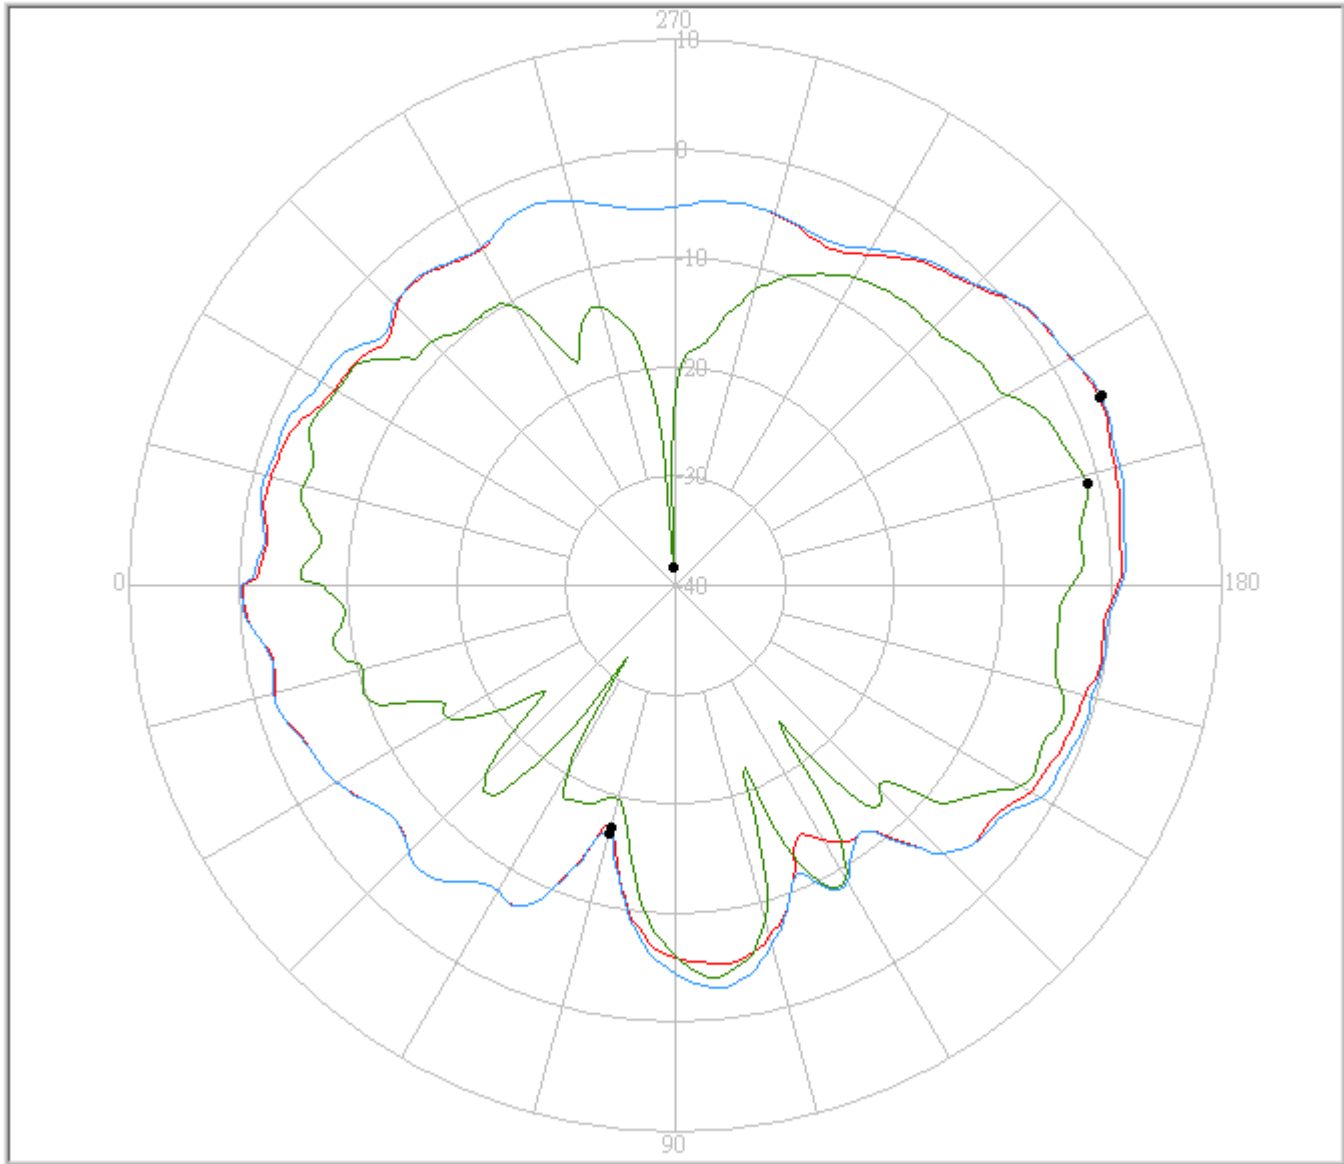

n. 5.875GHz

FAVORTRON Co. Ltd

Antenna Pattern Measurement

4F, No. 108-1, Min Chuan Rd., Hsin-Tien City, Taipei, Taiwan, R.O.C. Tel:886-2-2218-2189,
Fax:886-2-2218-5760

Pattern	Model No.	Test Mode	Freq(MHz)	Max Gain(dBi)	Min Gain(dBi)	Avg. Gain(dBi)	Source Polar.	Date
1	KR2W	Left	5875.00	2.51 / 204.00	-17.05 / 75.00	-2.85	Ver.	2005/8/10
2	KR2W	Left	5875.00	-1.20 / 194.00	-38.26 / 274.00	-7.17	Hor.	2005/8/10
3	KR2W	Left	5875.00	2.70 / 204.00	-16.50 / 75.00	-2.47	V+H	2005/8/10