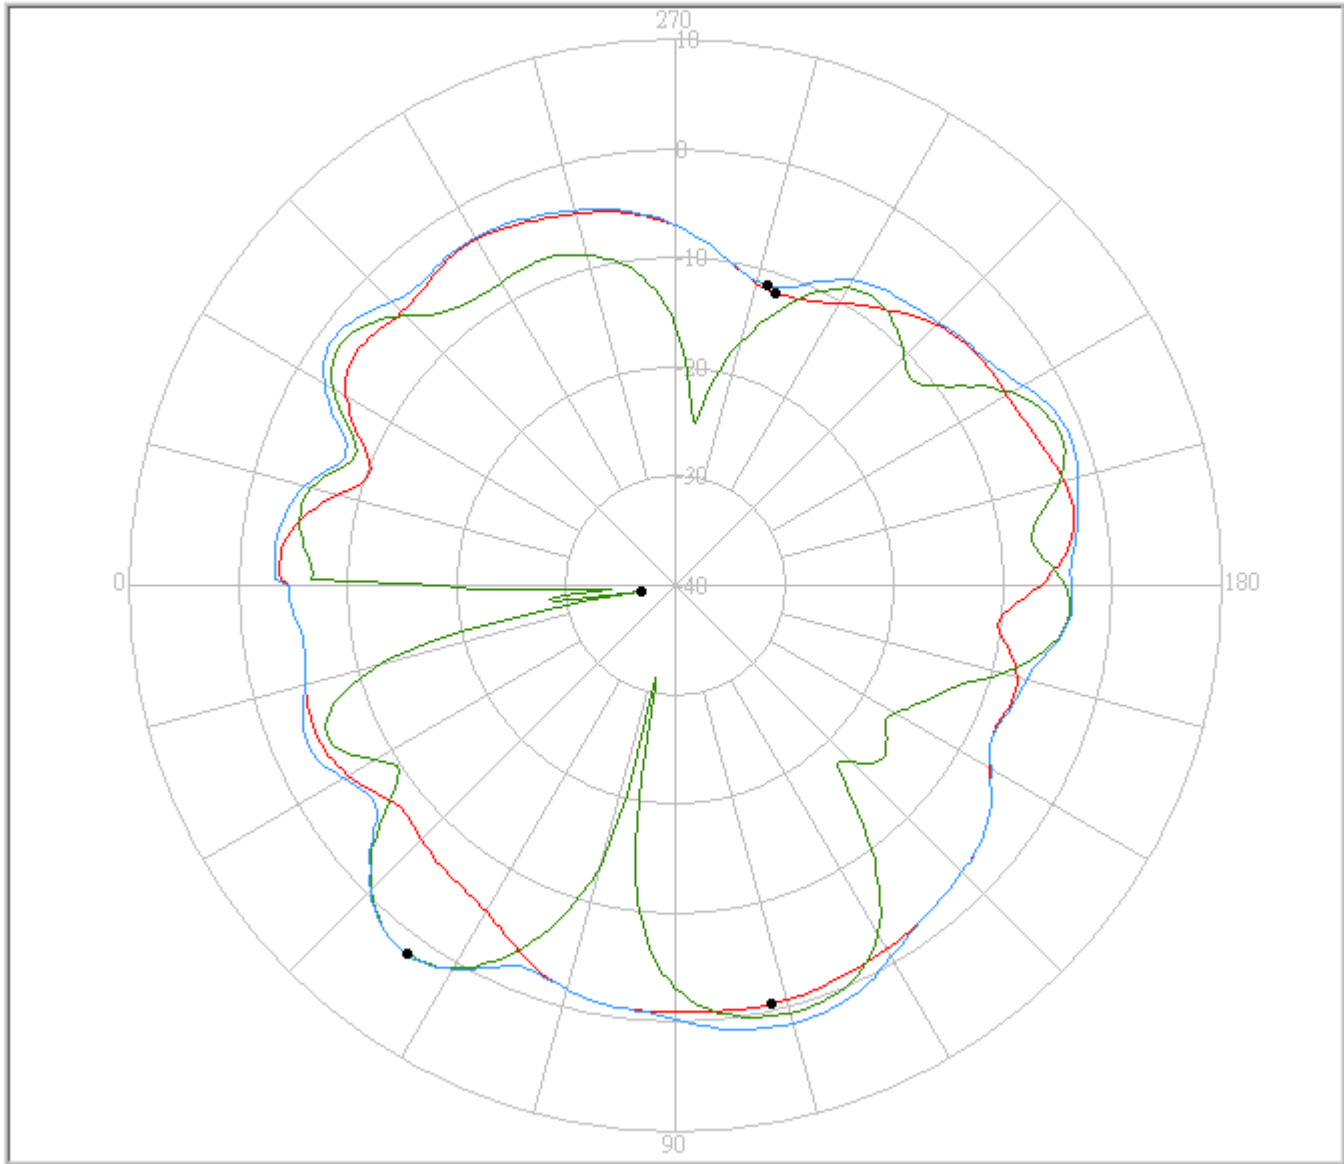

c. 2.5GHz

FAVORTRON Co. Ltd

Antenna Pattern Measurement

4F, No. 108-1, Min Chuan Rd., Hsin-Tien City, Taipei, Taiwan, R.O.C. Tel:886-2-2218-2189,
Fax:886-2-2218-5760

Pattern	Model No.	Test Mode	Freq(MHz)	Max Gain(dBi)	Min Gain(dBi)	Avg. Gain(dBi)	Source Polar.	Date
1	KR2W	Left	2500.00	-0.68 / 103.00	-11.77 / 251.00	-4.45	Ver.	2005/8/10
2	KR2W	Left	2500.00	1.68 / 54.00	-36.93 / 9.00	-5.16	Hor.	2005/8/10
3	KR2W	Left	2500.00	1.74 / 54.00	-11.32 / 253.00	-2.89	V+H	2005/8/10