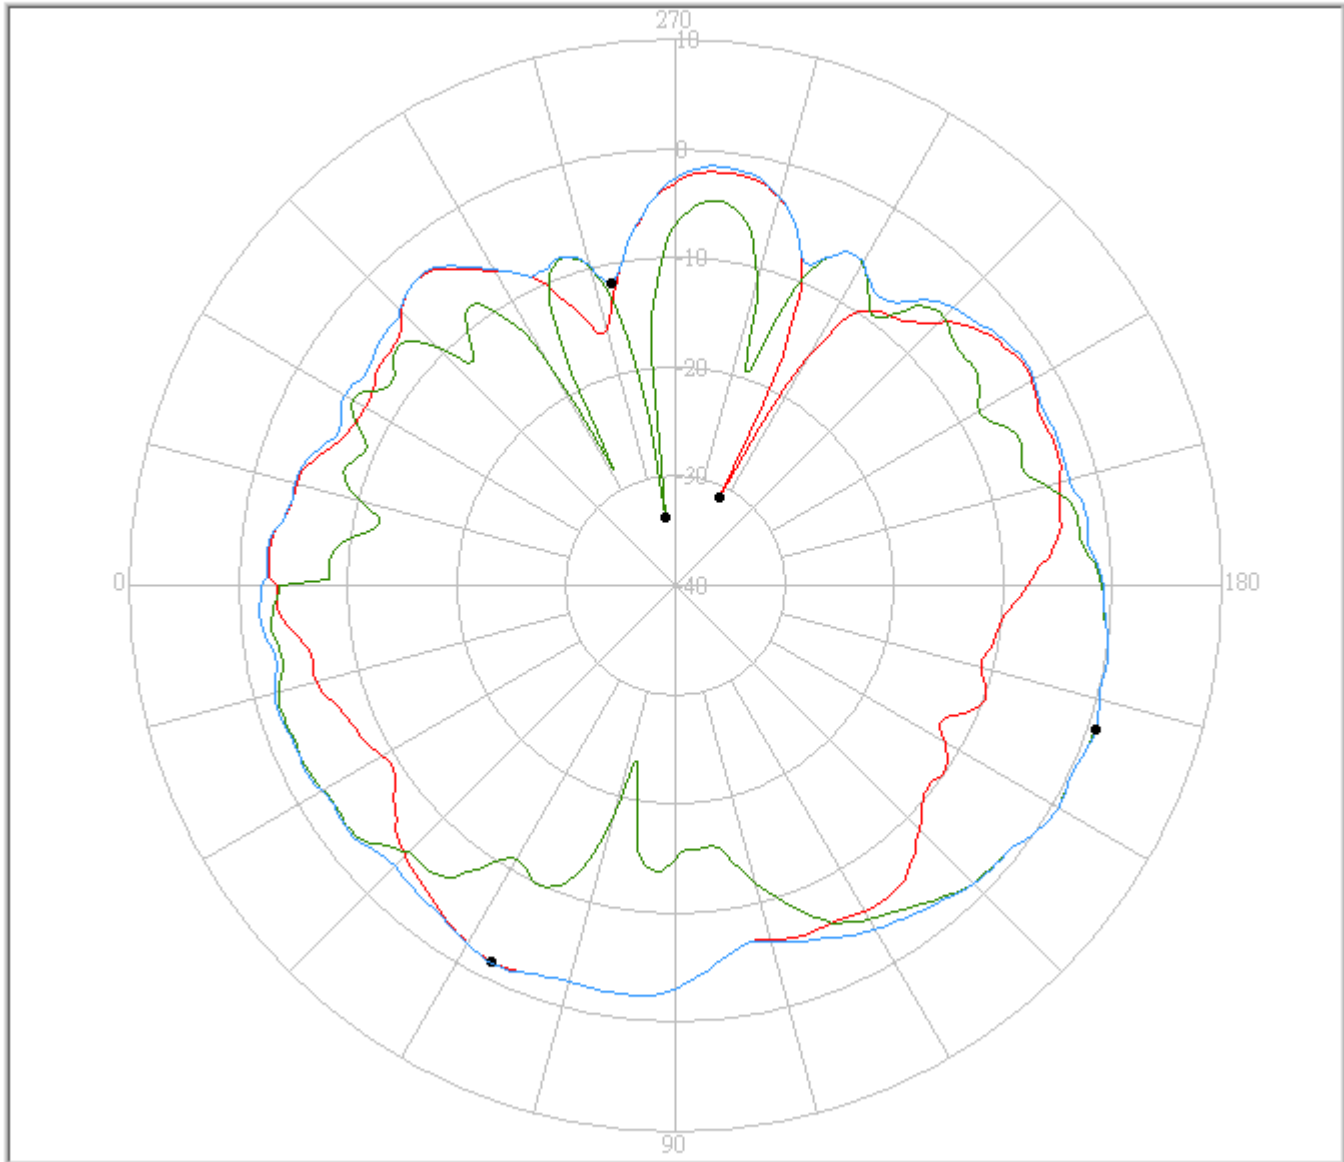

g. 5.47GHz

FAVORTRON Co. Ltd

Antenna Pattern Measurement

4F, No. 108-1, Min Chuan Rd., Hsin-Tien City, Taipei, Taiwan, R.O.C. Tel:886-2-2218-2189,
Fax:886-2-2218-5760

Pattern	Model No.	Test Mode	Freq(MHz)	Max Gain(dBi)	Min Gain(dBi)	Avg. Gain(dBi)	Source Polar.	Date
1	KR2W	Right	5470.00	-1.59 / 64.00	-31.01 / 243.00	-5.20	Ver.	2005/8/10
2	KR2W	Right	5470.00	0.64 / 161.00	-33.74 / 278.00	-4.87	Hor.	2005/8/10
3	KR2W	Right	5470.00	0.65 / 161.00	-11.65 / 282.00	-2.89	V+H	2005/8/10