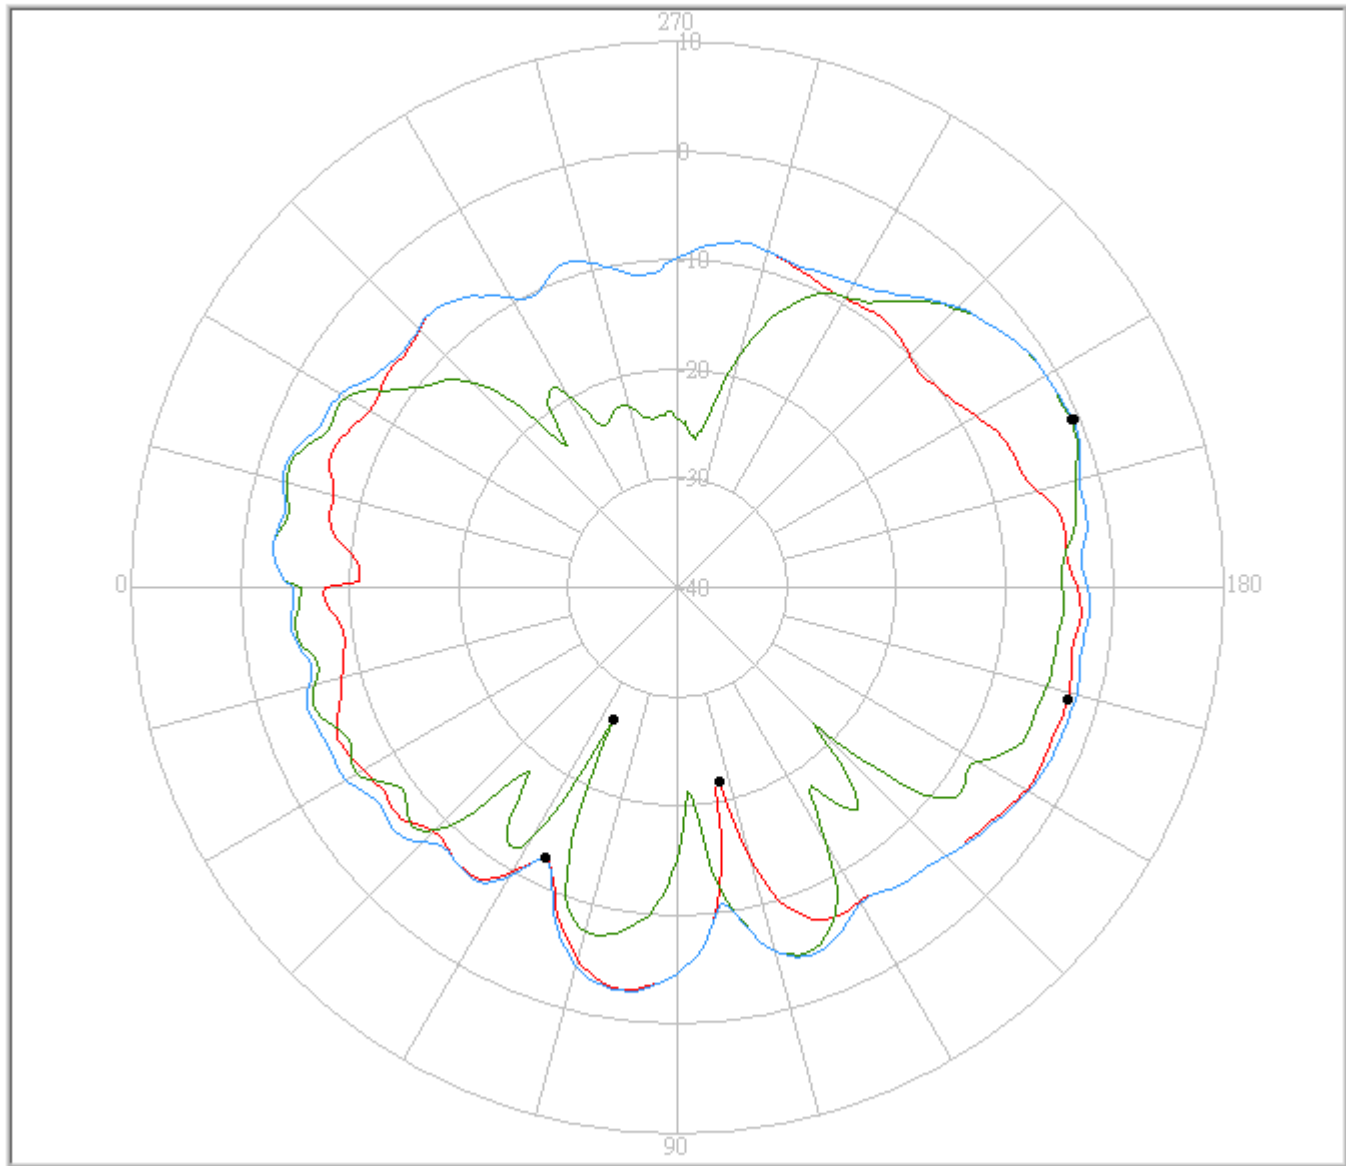

f. 5.15GHZ

FAVORTRON Co. Ltd Antenna Pattern Measurement

4F, No. 108-1, Min Chuan Rd., Hsin-Tien City, Taipei, Taiwan, R.O.C. Tel:886-2-2218-2189,
Fax:886-2-2218-5760

Pattern	Model No.	Test Mode	Freq(MHz)	Max Gain(dBi)	Min Gain(dBi)	Avg. Gain(dBi)	Source Polar.	Date
1	KR2W	Left	5150.00	-2.79 / 164.00	-21.88 / 102.00	-6.66	Ver.	2005/8/10
2	KR2W	Left	5150.00	-0.82 / 203.00	-26.46 / 64.00	-6.68	Hor.	2005/8/10
3	KR2W	Left	5150.00	-0.70 / 203.00	-12.49 / 64.00	-4.70	V+H	2005/8/10