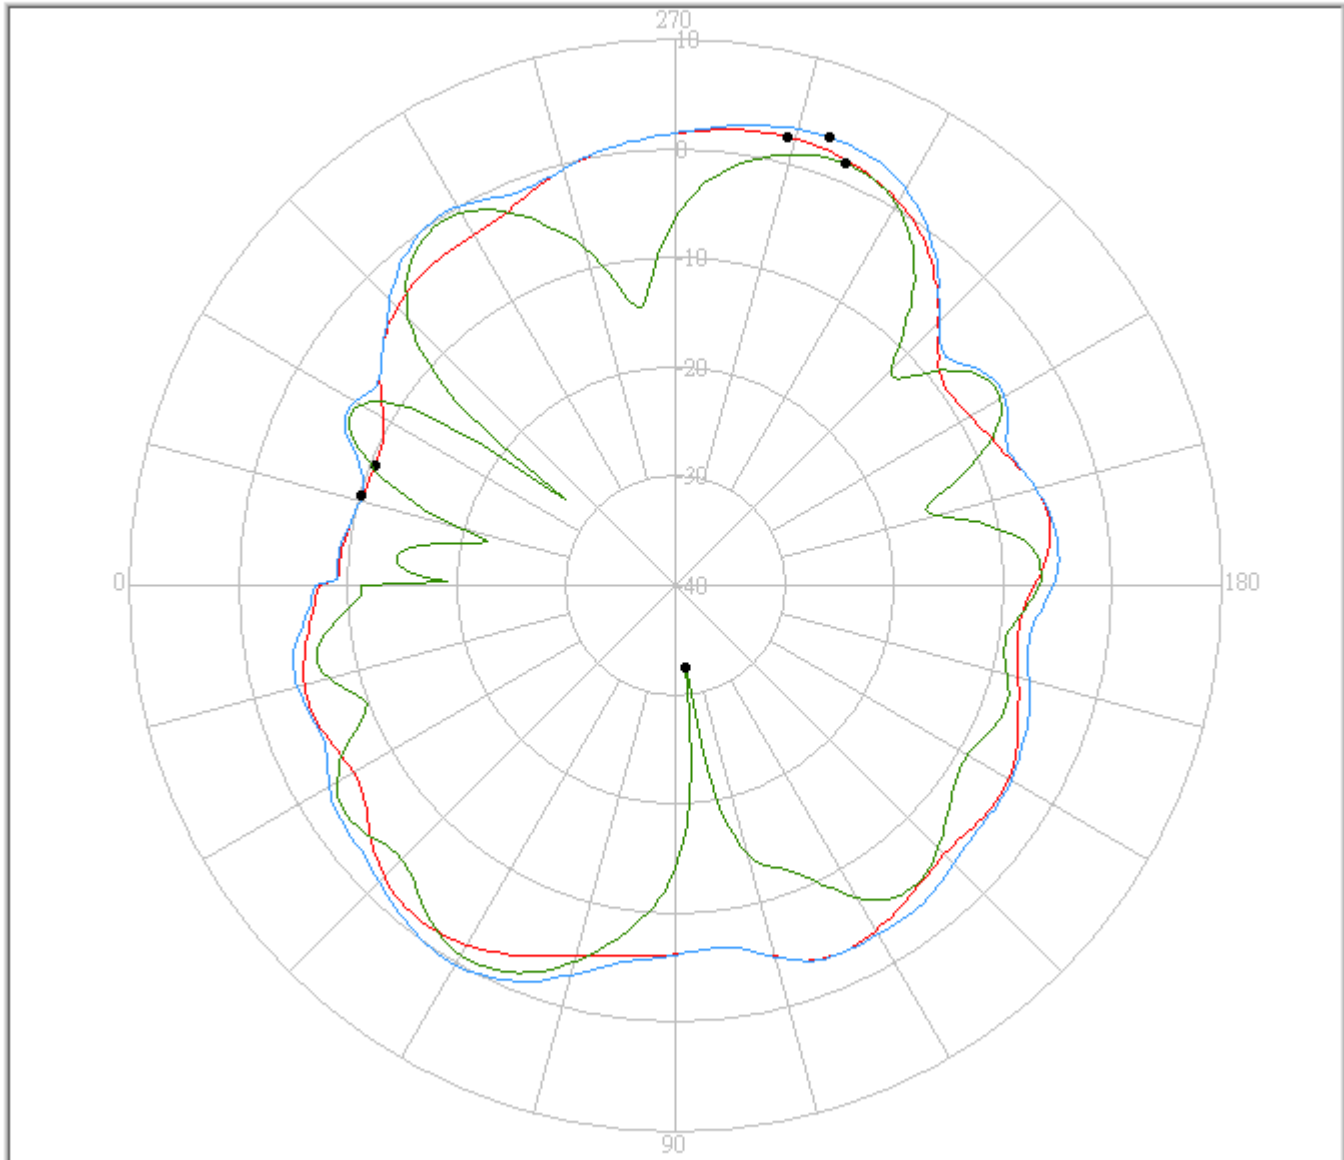

c. 2.5GHz

FAVORTRON Co. Ltd

Antenna Pattern Measurement

4F, No. 108-1, Min Chuan Rd., Hsin-Tien City, Taipei, Taiwan, R.O.C. Tel:886-2-2218-2189,
Fax:886-2-2218-5760

Pattern	Model No.	Test Mode	Freq(MHz)	Max Gain(dBi)	Min Gain(dBi)	Avg. Gain(dBi)	Source Polar.	Date
1	KR2W	Right	2500.00	2.31 / 256.00	-10.44 / 338.00	-3.31	Ver.	2005/8/10
2	KR2W	Right	2500.00	1.66 / 248.00	-32.40 / 97.00	-5.08	Hor.	2005/8/10
3	KR2W	Right	2500.00	2.66 / 251.00	-10.16 / 344.00	-2.32	V+H	2005/8/10