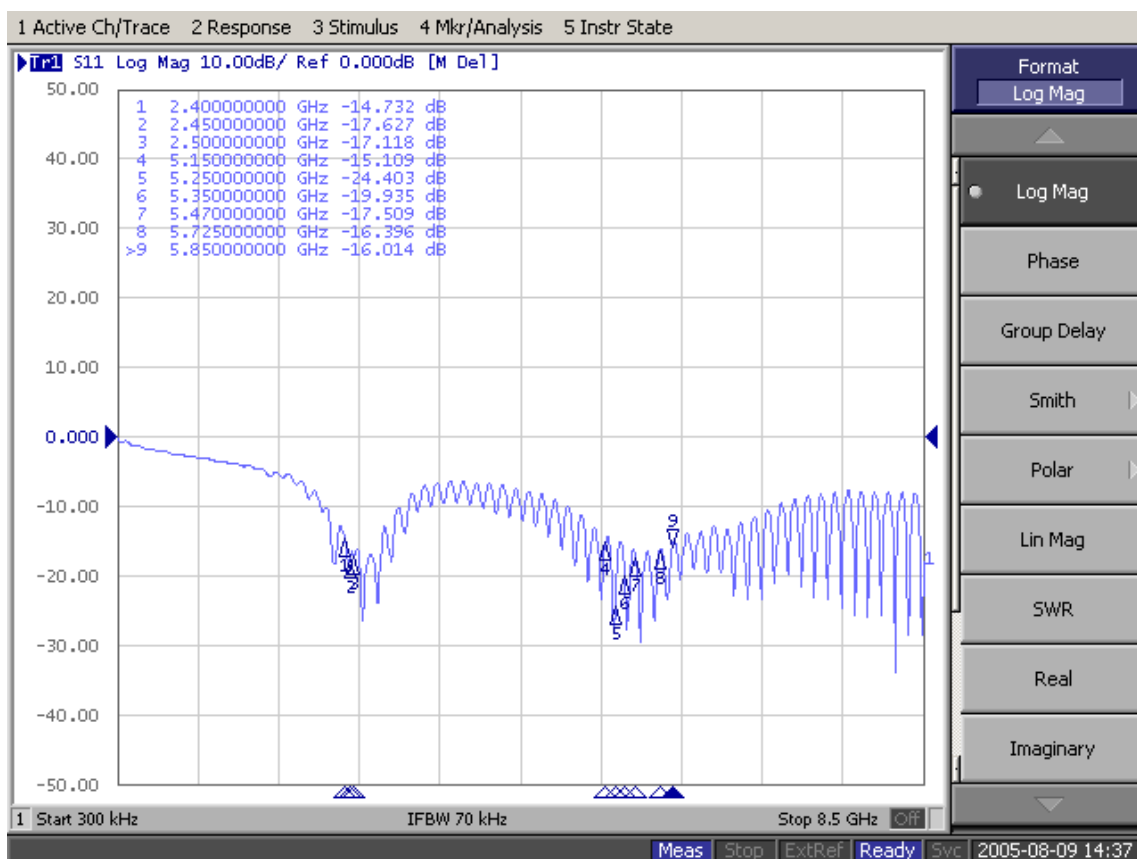

2.4~2.5GHZ & 5.15~5.875GHZ / VSWR