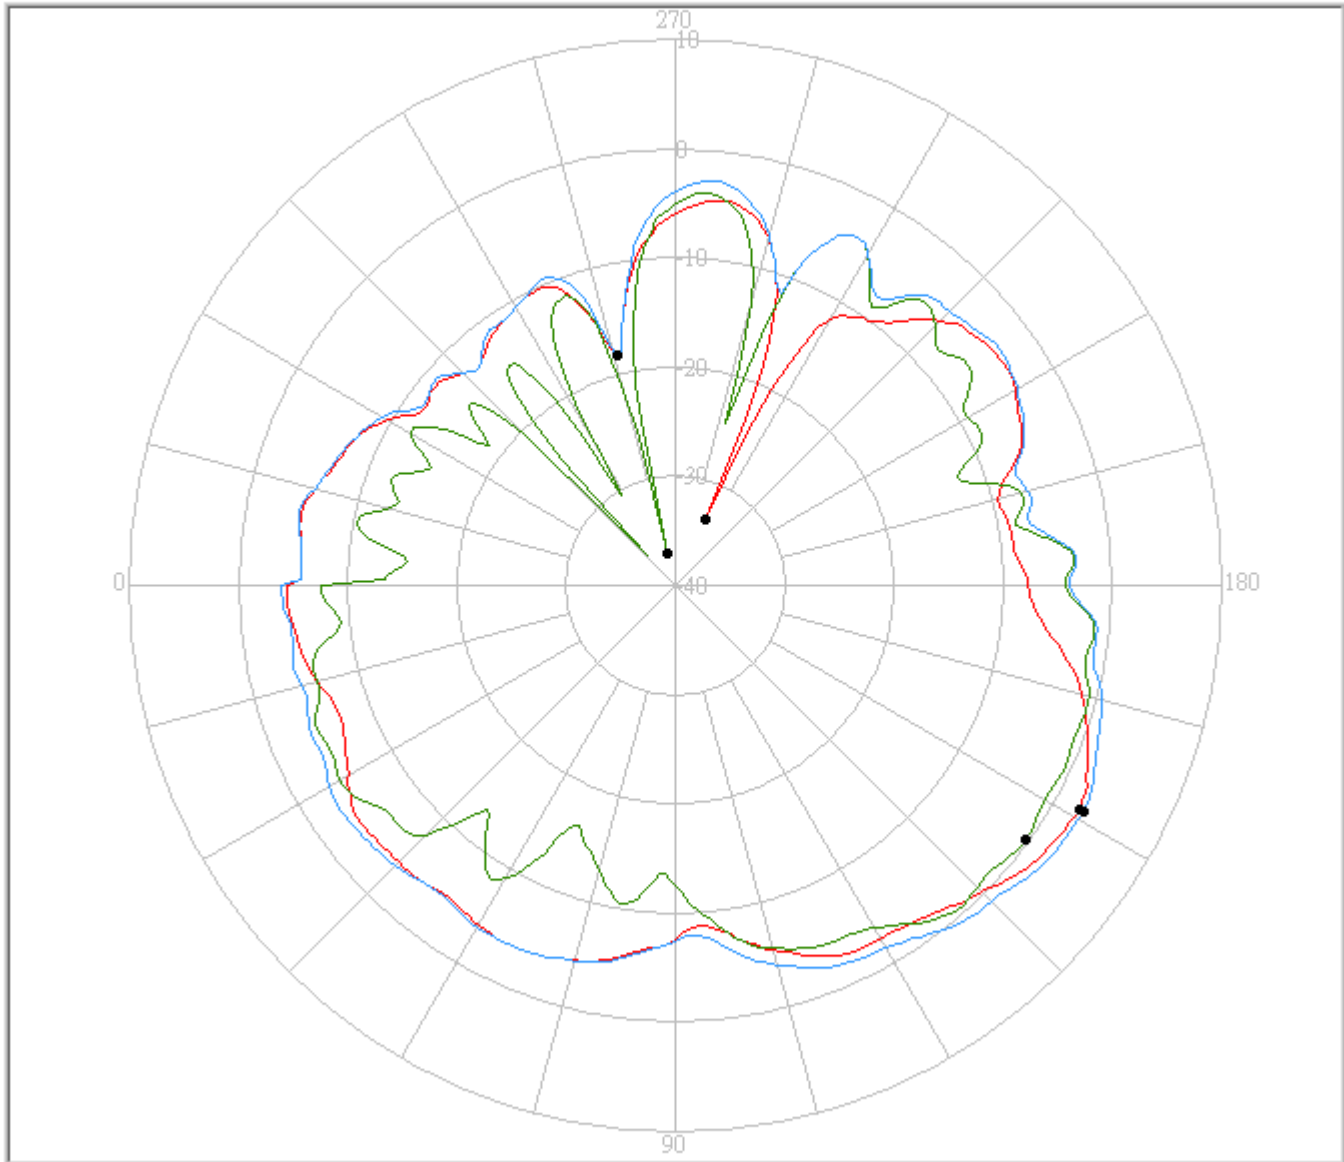

j. 5.785GHz

FAVORTRON Co. Ltd

Antenna Pattern Measurement

4F, No. 108-1, Min Chuan Rd., Hsin-Tien City, Taipei, Taiwan, R.O.C. Tel:886-2-2218-2189,
Fax:886-2-2218-5760

Pattern	Model No.	Test Mode	Freq(MHz)	Max Gain(dBi)	Min Gain(dBi)	Avg. Gain(dBi)	Source Polar.	Date
1	KR2W	Right	5785.00	2.23 / 151.00	-33.37 / 246.00	-4.66	Ver.	2005/8/10
2	KR2W	Right	5785.00	-0.37 / 144.00	-37.08 / 283.00	-5.98	Hor.	2005/8/10
3	KR2W	Right	5785.00	2.68 / 151.00	-18.29 / 284.00	-3.52	V+H	2005/8/10