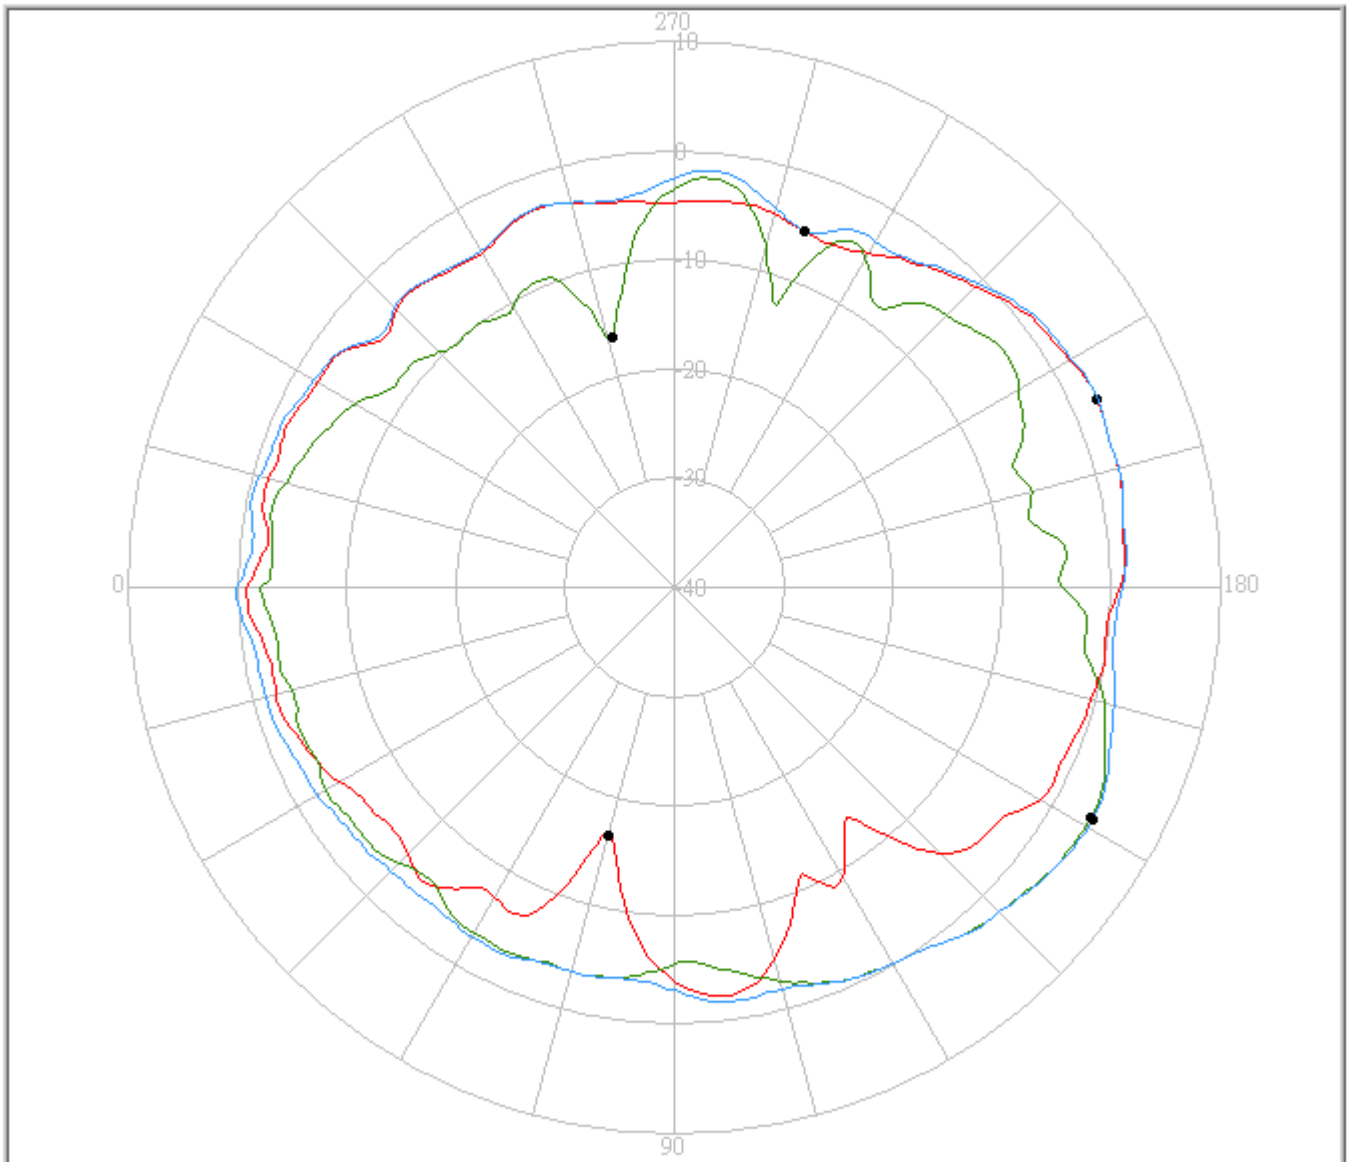

k. 5.850GHz

FAVORTRON Co. Ltd

Antenna Pattern Measurement

4F, No. 108-1, Mn Chuan Rd., Hsin-Tien City, Taipei, Taiwan, R.O.C. Tel:886-2-2218-2189, Fax:886-2-2218-6760

Pattern	Model No.	Test Mode	Freq(MHz)	Max Gain(dBi)	Min Gain(dBi)	Avg. Gain(dBi)	Source Polar.	Date
1	KR2W	Left	5850.00	2.36 / 204.00	-16.58 / 75.00	-2.54	V+H	2005/8/10
2	KR2W	Right	5850.00	3.59 / 151.00	-16.44 / 284.00	-2.74	V+H	2005/8/10
3	KR2W	div	5850.00	3.83 / 151.00	-5.25 / 250.00	-0.67	Div.	2005/8/10